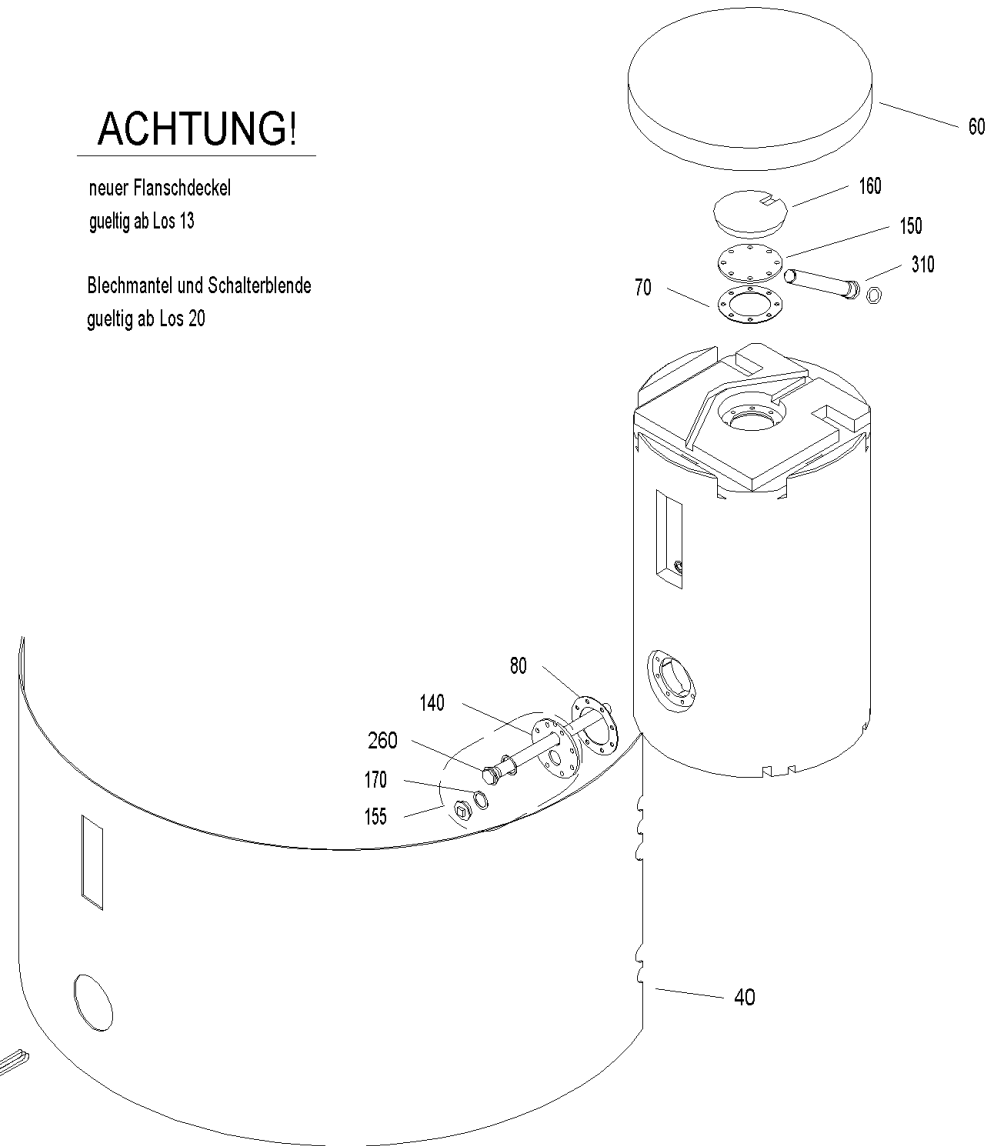

ACHTUNG!

neuer Flanschdeckel
gueltig ab Los 13

Blechmantel und Schalterblende
gueltig ab Los 20

NBR 200 (NBR00+NBR200)

| Pos. | Artikelnr. | Bezeichnung | Menge | Einheit |
|------|------------|------------------------------------------------------------------------------------------------------------------------|-------|---------|
| 10 | 011614 | Abdeckrahmen Flansch NBR | 1.00 | Stk |
| 20 | 011606 | Abdeckrahmen Schalterblende NBR | 1.00 | Stk |
| 30 | 009598 | Abdeckung statt Boilerschaltuhr schwarz NBR, NBK, NBS, NBL, GWX | 1.00 | Stk |
| 40 | 010344 | Folienmantel NBR 200 | 1.00 | Stk |
| 50 | 502167 | NB-060 Boiler-Schaltuhr mit 24-Stunden-Programm | 1.00 | Stk |
| 60 | 010345 | Deckel für NBR 200 bis F.Nr:12300 (D= 680 mm) *NBR134 | 1.00 | Stk |
| 70 | 005789 | Dichtung für Flansch 162x110x3 E650 75 Shore schw. NBL,NBS,NBX,GWX,AK/AP,AKK/AKP, GMX WZ, XENTA WZ, XenoWIN WZ, MWP WZ | 1.00 | Stk |
| 80 | 005789 | Dichtung für Flansch 162x110x3 E650 75 Shore schw. NBL,NBS,NBX,GWX,AK/AP,AKK/AKP, GMX WZ, XENTA WZ, XenoWIN WZ, MWP WZ | 1.00 | Stk |
| 90 | 505091 | NB-091 Elektro-Boilerheizung 2,2 kW zu PSX 707B | 1.00 | Stk |
| 90 | 505089 | NB-089 Elektro-Boilerheizung 3,0 kW, 6/4" | 1.00 | Stk |
| 90 | 505085 | NB-085 Elektro-Boilerheizung 4,0 kW zu PSX 707B | 1.00 | Stk |
| 90 | 505087 | NB-087 Elektro-Heizeinsatz 6,0 kW PSX, ASE, VEST200 | 1.00 | Stk |
| 130 | 005299 | Abdeckhaube D 180x60 Flanschdeckel Aquawin | 1.00 | Stk |
| 140 | 041405 | Flanschdeckel D-180mm mit Öffnungen 11mm, 1/2" und 6/4" | 1.00 | Stk |
| 150 | 041405 | Flanschdeckel D-180mm mit Öffnungen 11mm, 1/2" und 6/4" | 1.00 | Stk |
| 150 | 041405 | Flanschdeckel D-180mm mit Öffnungen 11mm, 1/2" und 6/4" | 1.00 | Stk |
| 155 | 041405 | Flanschdeckel D-180mm mit Öffnungen 11mm, 1/2" und 6/4" | 1.00 | Stk |
| 160 | 012237 | Isolierung Flansch ABF.11428/115217 (Ø 210x60/80) NBK901 NBR,NBK,NBX | 1.00 | Stk |
| 170 | 018678 | Klingerit-Dichtung (60x48x2mm) 3XA E-Heizstab ACW, ACS, VESTO200 | 1.00 | Stk |
| 180 | 012041 | Knebel PO 395 schwarz, Thermostat | 1.00 | Stk |
| 190 | 005622 | Kontrolllampe SGF gelb 1222Z 230 Volt NBR,NBK,OEM,OKM,OEN,OKN,OK,ORL | 1.00 | Stk |