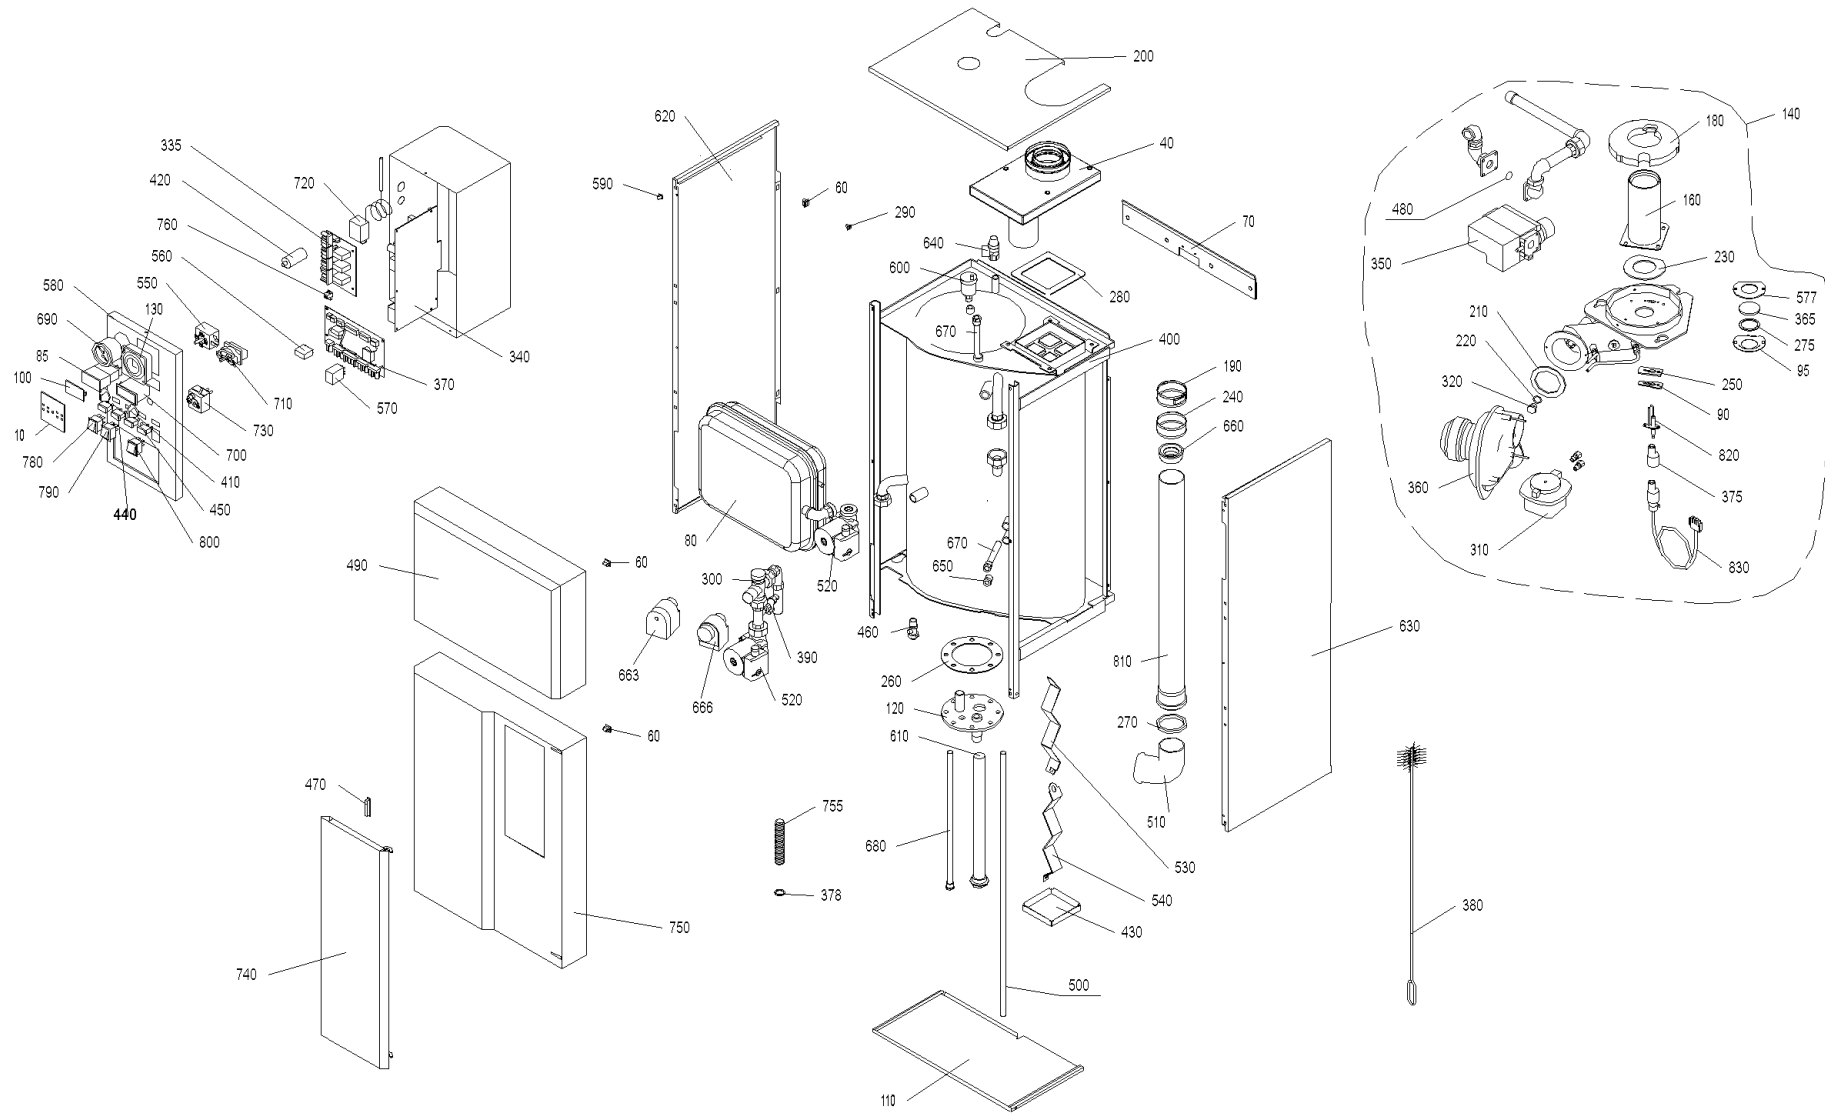

GWX 120 (GWX00+GWX120)

GWX 120 (GWX00+GWX120)

Pos.	Artikelnr.	Bezeichnung	Menge	Einheit
10	009598	Abdeckung statt Boilerschaltuhr schwarz NBR, NBK, NBS, NBL, GWX	1.00	Stk
20	002155	Gasabsperrhahn 1/2" gerade, ohne TAS (weiß), verchromt	1.00	Stk
30	002072	Gasabsperrhahn 1/2" Eckform, ohne TAS (weiß), verchromt GWX904	1.00	Stk
40	040091	Anschlußkasten GWX	1.00	Stk
60	008893	Arretierung schwarz E/SKX, HMX, FKX, MIRA	3.00	Stk
70	503233	Wandmontageleiste für GWX GWX005	1.00	Stk
80	002105	Ausdehnungsgefäß ROM 15 3/4" 1 SK-5990 XENTA, GKX, GWX, XW, AEHM	1.00	Stk
85	502072	Betriebsstundenzähler OZX080	1.00	Stk
90	069238	Blech für Zündung für GWX	1.00	Stk
95	060715	Blechrosette für Schauloch GWX (72X61X1)	1.00	Stk
100	008658	Blindabdeckung statt Betriebsstundenzähler	1.00	Stk
110	059164	Boden für Verkleidung für GWX *GWX981	1.00	Stk
120	059495	Flansch für GWX	1.00	Stk
130	502167	NB-060 Boiler-Schaltuhr mit 24-Stunden-Programm	1.00	Stk
140	059445	Brenner (12 kW) für GWX	1.00	Stk
160	003294	Brennerrohr (12 kW) GWX	1.00	Stk
180	002064	Brennertürstein GWX	1.00	Stk
190	004531	Bride Zuluftrohr (Ø=80mm) GWX	1.00	Stk
200	059172	Deckel für GWX *GWX987	1.00	Stk
210	001892	Dichtung 80/60x3mm Silikon 60 SH GWX	1.00	Stk
220	000456	Dichtung Düse 412060 CU GWX, GKS, GWK	1.00	Stk
230	063264	Dichtung für Brennerrohr für GWX	1.00	Stk