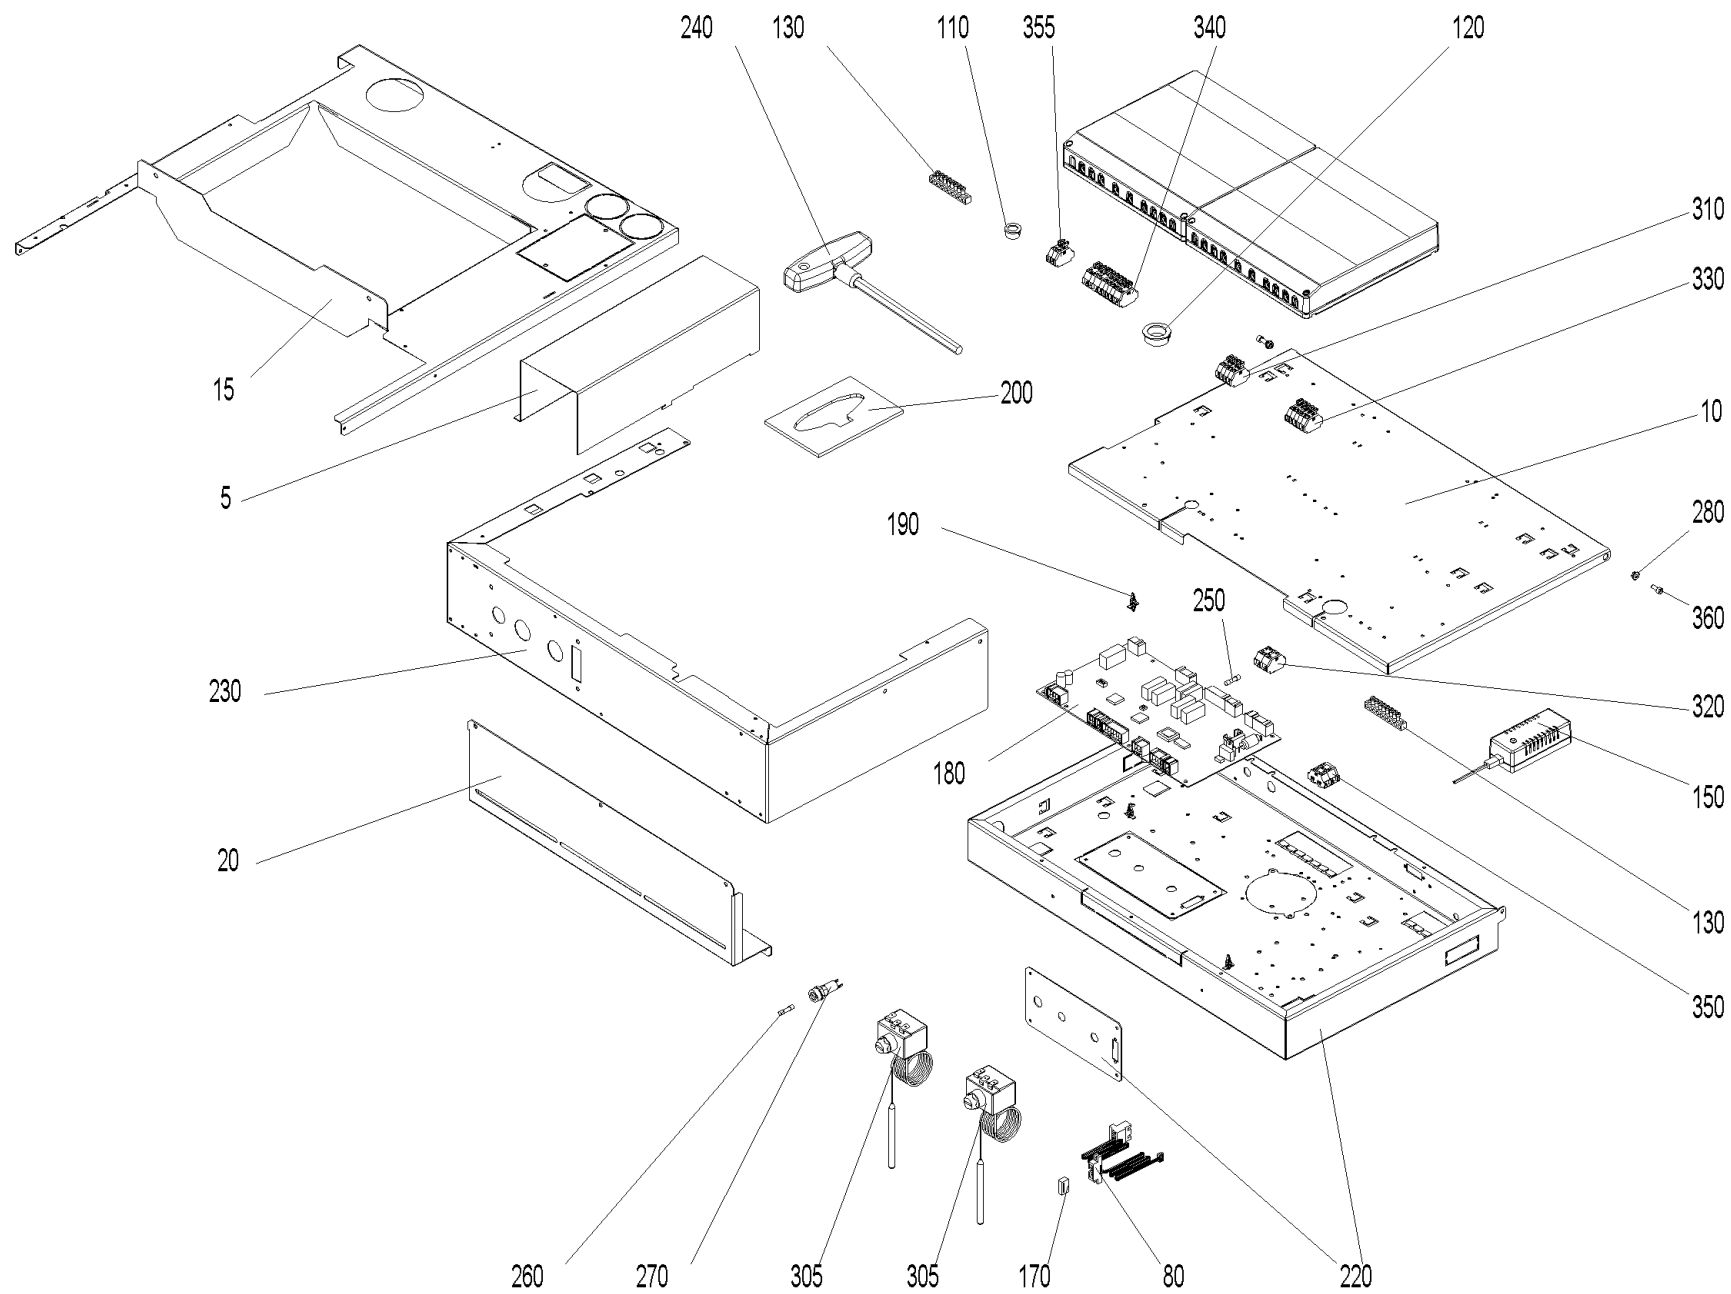

Schaltfeld (A000219)

Schaltfeld (A000219)

Pos.	Artikelnr.	Bezeichnung	Menge	Einheit
5	054334	Abdeckung Kabelkanal BW2/BW2T 21/33, BWL/BW2P/BWA 21/26	1.00	Stk
5	054093	Abdeckung Kabelkanal BW2/BW2T/BWL/BW2P/BWA 10/15	1.00	Stk
7	040939	Brückensteckerset (X22 u. Netzstecker Saugturbine) bei Klassik bzw. händ. Zuführung BW2, BW2T, BWL	1.00	Stk
10	053779	Deckel Schaltfeld LWPT, BW2T, BWL, BW2P, BWA	1.00	Stk
15	054097	Haltekonsole Schaltfeld BW2T 21/33, BWL/BW2P/BWA 21/26	1.00	Stk
15	054090	Haltekonsole Schaltfeld BW2T/BWL/BW2P/BWA 10/15	1.00	Stk
20	048902	Halteblech Schaltfeld BW2, BW2T, BWL, BW2P, BWA	1.00	Stk
30	054294	Kabelbaum 230V BW2T, BWL	1.00	Stk
40	054292	Kabel Netz BW2T, BWL	1.00	Stk
50	054291	Kabel Saugturbine BW2T, BWL	1.00	Stk
60	054293	Kabel Saugzuggebläse BW2T, BWL	1.00	Stk
70	054290	Kabel STB BW2T, BWL	1.00	Stk
80	009605	Kabel - LON (FA zu InfoWIN) LWPT, BW2T, BWL	1.00	Stk
90	050976	Kabelbaum 12V BW2, BW2T, BWL	1.00	Stk
100	054296	Kabelbaum AAT+HFR BW2T, BWL	1.00	Stk
110	009542	Kabeldurchführung 2070 schwarz Ø 16	1.00	Stk
120	009536	Kabeldurchführung 2160 schwarz Ø 28	1.00	Stk
130	009929	Klemmschiene MS 8x8mm 8pol.+Befestigungsbohrungen	1.00	Stk
140	018190	Linsen-Blechschrabe DIN 7981 vzb/ 3,3 x 16	1.00	Stk
150	051645	Netzteil (12V 1,25A) inkl. Halteblech und Anschlußkabel	1.00	Stk
170	005784	Pfostenverbinder 10pol. BW2, BW2T, LWPT, BWL	1.00	Stk
180	012016	Platine Feuerungsautomat FMP BW2T 33kW	1.00	Stk

Schaltfeld (A000219)

Pos.	Artikelnr.	Bezeichnung	Menge	Einheit
360	016782	Zylinderschraube m. Innensechskant ISO 4762 - M 4 x 10 - 8.8 - verzinkt (DIN 912)	1.00	Stk
370	018140	Zylinder Schraube 4,2x13 m. U-Scheibe	1.00	Stk