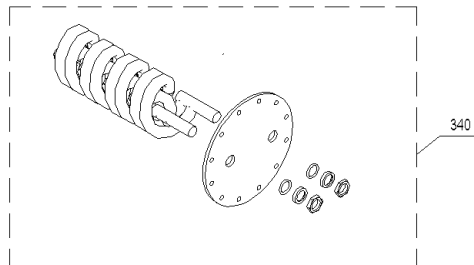

PSX 1005 (A000058)

PSX 1005 (A000058)

Pos.	Artikelnr.	Bezeichnung	Menge	Einheit
60	011065	Flanschdichtung 295x265x3mm KLINGERIT SIL C4400	1.00	Stk
80	040904	Entlüftungsrohr kpl. PSX	1.00	Stk
85	003253	Filter zu Schnellentlüfter	1.00	Stk
110	011023	Flanschdeckel (Ø 350x10mm) LK 310 Pufferspeicher	1.00	Stk
160	004385	KFE-Kugelhahn 1/2" Fig.2613-1/2" mit rotem Griff, Sechskantmutter	1.00	Stk
250	003251	Schnellentlüfter 3/8" MS mit Sperrventil und Filter GWX, GTX, PSX, AEK	1.00	Stk
300	009667	Tauchhülse 1/2"x210mm Puffer	1.00	Stk
340	501082	WAX050 Wärmetauscher 5,0 m2, 1" mit Flansch	1.00	Stk