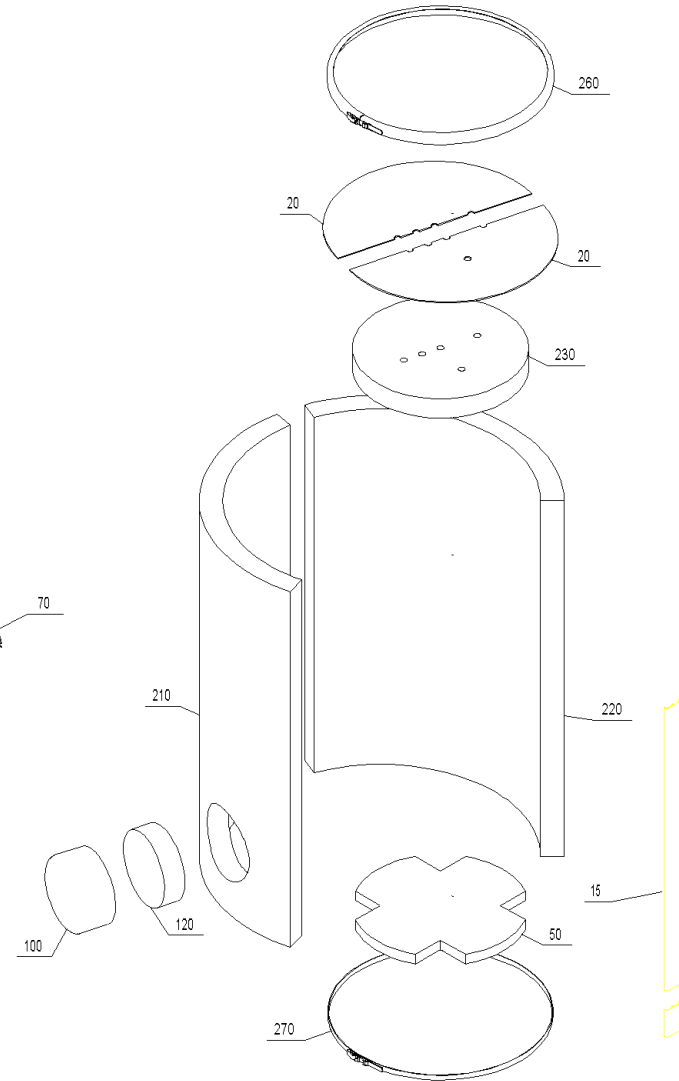

PSX 1005 (A000058)

PSX 1005 (A000058)

Pos.	Artikelnr.	Bezeichnung	Menge	Einheit
60	011065	Flanschdichtung 295x265x3mm KLINGERIT SIL C4400	1.00	Stk
80	040904	Entlüftungsrohr kpl. PSX	1.00	Stk
85	003253	Filter zu Schnellentlüfter	1.00	Stk
110	011023	Flanschdeckel (Ø 350x10mm) LK 310 Pufferspeicher	1.00	Stk
160	004385	KFE-Kugelhahn 1/2" Fig.2613-1/2" mit rotem Griff, Sechskantmutter	1.00	Stk
250	003251	Schnellentlüfter 3/8" MS mit Sperrventil und Filter GWX, GTX, PSX, AEK	1.00	Stk
300	009667	Tauchhülse 1/2"x210mm Puffer	1.00	Stk
340	501082	WAX050 Wärmetauscher 5,0 m2, 1" mit Flansch	1.00	Stk