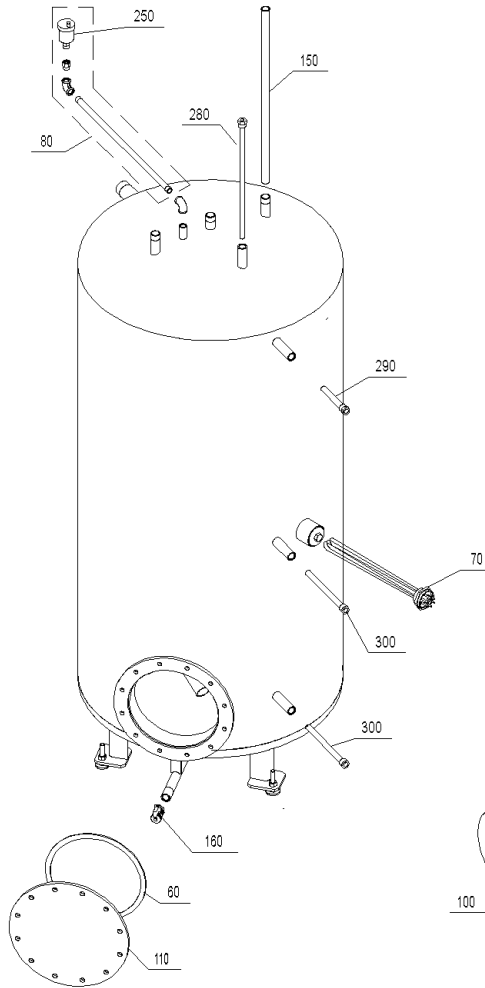

PSX 1005 (A000058)

PSX 1005 (A000058)

Pos.	Artikelnr.	Bezeichnung	Menge	Einheit
60	011065	Flanschdichtung 295x265x3mm KLINGERIT SIL C4400	1.00	Stk
80	040904	Entlüftungsrohr kpl. PSX	1.00	Stk
85	003253	Filter zu Schnellentlüfter	1.00	Stk
110	011023	Flanschdeckel (Ø 350x10mm) LK 310 Pufferspeicher	1.00	Stk
160	004385	KFE-Kugelhahn 1/2" Fig.2613-1/2" mit rotem Griff, Sechskantmutter	1.00	Stk
250	003251	Schnellentlüfter 3/8" MS mit Sperrventil und Filter GWX, GTX, PSX, AEK	1.00	Stk
300	009667	Tauchhülse 1/2"x210mm Puffer	1.00	Stk
340	501082	WAX050 Wärmetauscher 5,0 m2, 1" mit Flansch	1.00	Stk