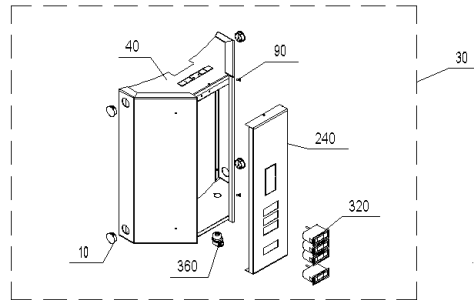

PSX 1005 (A000058)

PSX 1005 (A000058)

Pos.	Artikelnr.	Bezeichnung	Menge	Einheit
60	011065	Flanschdichtung 295x265x3mm KLINGERIT SIL C4400	1.00	Stk
80	040904	Entlüftungsrohr kpl. PSX	1.00	Stk
85	003253	Filter zu Schnellentlüfter	1.00	Stk
110	011023	Flanschdeckel (Ø 350x10mm) LK 310 Pufferspeicher	1.00	Stk
160	004385	KFE-Kugelhahn 1/2" Fig.2613-1/2" mit rotem Griff, Sechskantmutter	1.00	Stk
250	003251	Schnellentlüfter 3/8" MS mit Sperrventil und Filter GWX, GTX, PSX, AEK	1.00	Stk
300	009667	Tauchhülse 1/2"x210mm Puffer	1.00	Stk
340	501082	WAX050 Wärmetauscher 5,0 m2, 1" mit Flansch	1.00	Stk