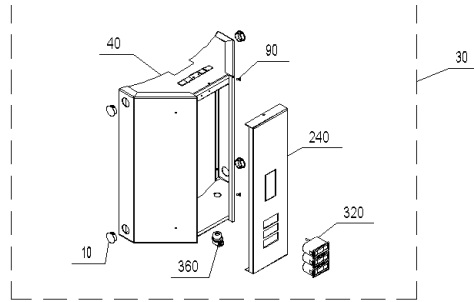

PSX 1005 (A000058)

PSX 1005 (A000058)

Pos.	Artikelnr.	Bezeichnung	Menge	Einheit
60	011065	Flanschdichtung 295x265x3mm KLINGERIT SIL C4400	1.00	Stk
80	040904	Entlüftungsrohr kpl. PSX	1.00	Stk
85	003253	Filter zu Schnellentlüfter	1.00	Stk
110	011023	Flanschdeckel (Ø 350x10mm) LK 310 Pufferspeicher	1.00	Stk
160	004385	KFE-Kugelhahn 1/2" Fig.2613-1/2" mit rotem Griff, Sechskantmutter	1.00	Stk
250	003251	Schnellentlüfter 3/8" MS mit Sperrventil und Filter GWX, GTX, PSX, AEK	1.00	Stk
300	009667	Tauchhülse 1/2"x210mm Puffer	1.00	Stk
340	501082	WAX050 Wärmetauscher 5,0 m2, 1" mit Flansch	1.00	Stk