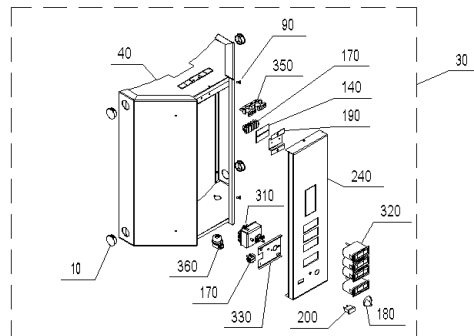

PSX 1005 (A000058)

PSX 1005 (A000058)

Pos.	Artikelnr.	Bezeichnung	Menge	Einheit
60	011065	Flanschdichtung 295x265x3mm KLINGERIT SIL C4400	1.00	Stk
80	040904	Entlüftungsrohr kpl. PSX	1.00	Stk
85	003253	Filter zu Schnellentlüfter	1.00	Stk
110	011023	Flanschdeckel (Ø 350x10mm) LK 310 Pufferspeicher	1.00	Stk
160	004385	KFE-Kugelhahn 1/2" Fig.2613-1/2" mit rotem Griff, Sechskantmutter	1.00	Stk
250	003251	Schnellentlüfter 3/8" MS mit Sperrventil und Filter GWX, GTX, PSX, AEK	1.00	Stk
300	009667	Tauchhülse 1/2"x210mm Puffer	1.00	Stk
340	501082	WAX050 Wärmetauscher 5,0 m2, 1" mit Flansch	1.00	Stk