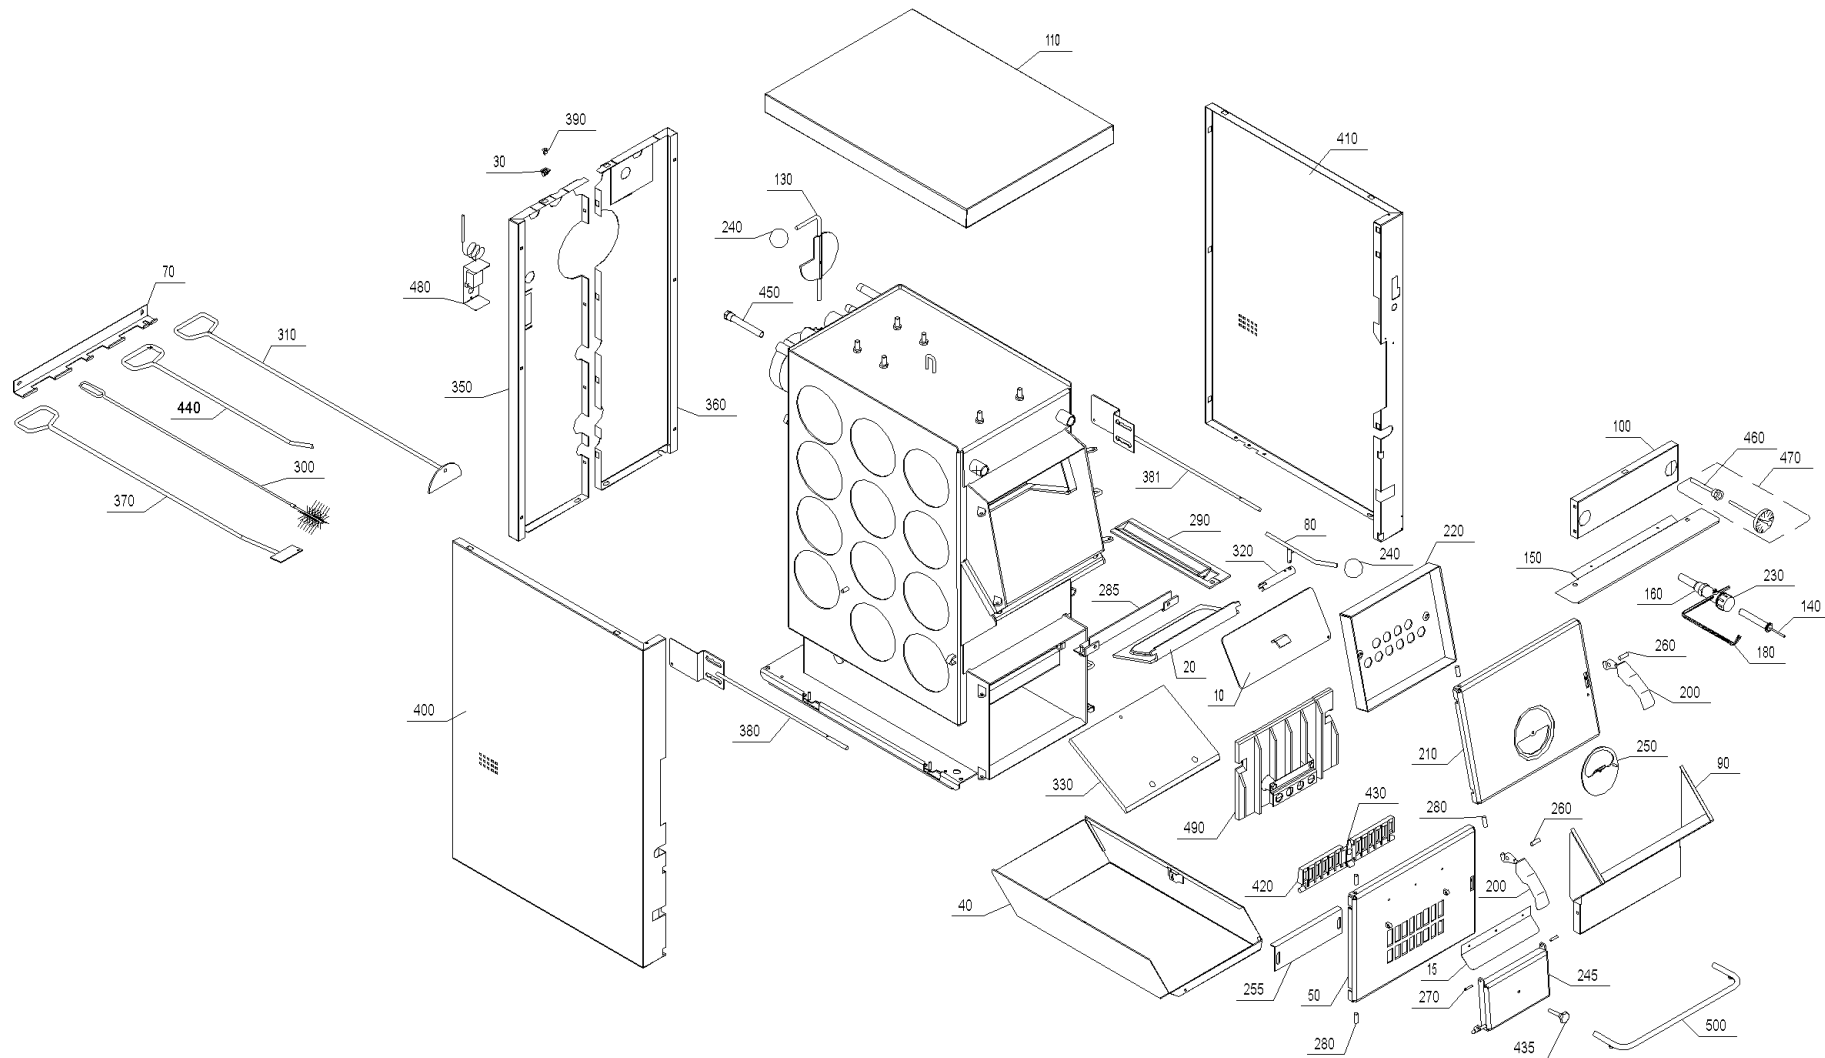

FKU21 (FKU00+FKU210)

FKU21 (FKU00+FKU210)

Pos.	Artikelnr.	Bezeichnung	Menge	Einheit
10	047406	Abdeckblech für FKU bis Los64/Bj.98	1.00	Stk
10	040732	Abdeckblech FKU, FKX ab Los65/Bj.98	1.00	Stk
15	040745	Abdeckung Luftklappe FKU, FKX	1.00	Stk
20	040721	Anheizklappe FKU, FKX ab Los65/Bj.98	1.00	Stk
20	047422	Anheizklappe für FKU bis Los64/Bj.98	1.00	Stk
30	008893	Arretierung schwarz E/SKX, HMX, FKX, MIRA	1.00	Stk
40	040428	Aschelade mit Griff FKS14/18, FKU16/21, FKX15	1.00	Stk
50	055165	Aschetür rechts angeschlagen inkl. Passkerbstifte für FKS,FKU,FKX bis ..0 (Umbauset ohne Oberteilblende)	1.00	Stk
50	055164	Aschetür inkl.Luftschieber, Dichtung und Passkerbstifte ohne Griff FKS, FKN165, FKU, FKX	1.00	Stk
50	050320	Aschetür rechts angeschlagen FKS/U/X	1.00	Stk
70	054399	Reinigungsgeräteaufhängung FAX, FKS, FKL, FKH, FKU, FKV, FKN, FKX, LWK	1.00	Stk
80	047201	Bedienungshebel für Anheizklappe FKU, FKX	1.00	Stk
90	050203	Blende Mittelteil schwarz FKU, FKX	1.00	Stk
100	050204	Blende Oberteil schwarz für FKU	1.00	Stk
110	050205	Deckel rot für FKS14/18,FKU16/21,FKX150 (bis 08/2003)	1.00	Stk
120	005037	Dichtung Wärmetauscher (152/104x5) FKU ,FKV, FKN, FKS, FKL, FKH	1.00	Stk
130	050206	Drosselklappe (D=130) FKU16/21, FKX15	1.00	Stk
140	010095	Einsatz Feuerungsregler FKS,FKL,FKH,FKU,FKN,FKX Thermostatpatrone	1.00	Stk
145	013090	Einschweißwärmetauscher FKX, FKU, Solido	1.00	Stk
150	050163	Feuerschürze FKS, FKU, FKX	1.00	Stk
160	008591	Feuerungsregler SAMSON 3/4" 5D kpl. alle Kellerkessel	1.00	Stk
180	012319	Gestänge Feuerungsregler SAMSON links	1.00	Stk