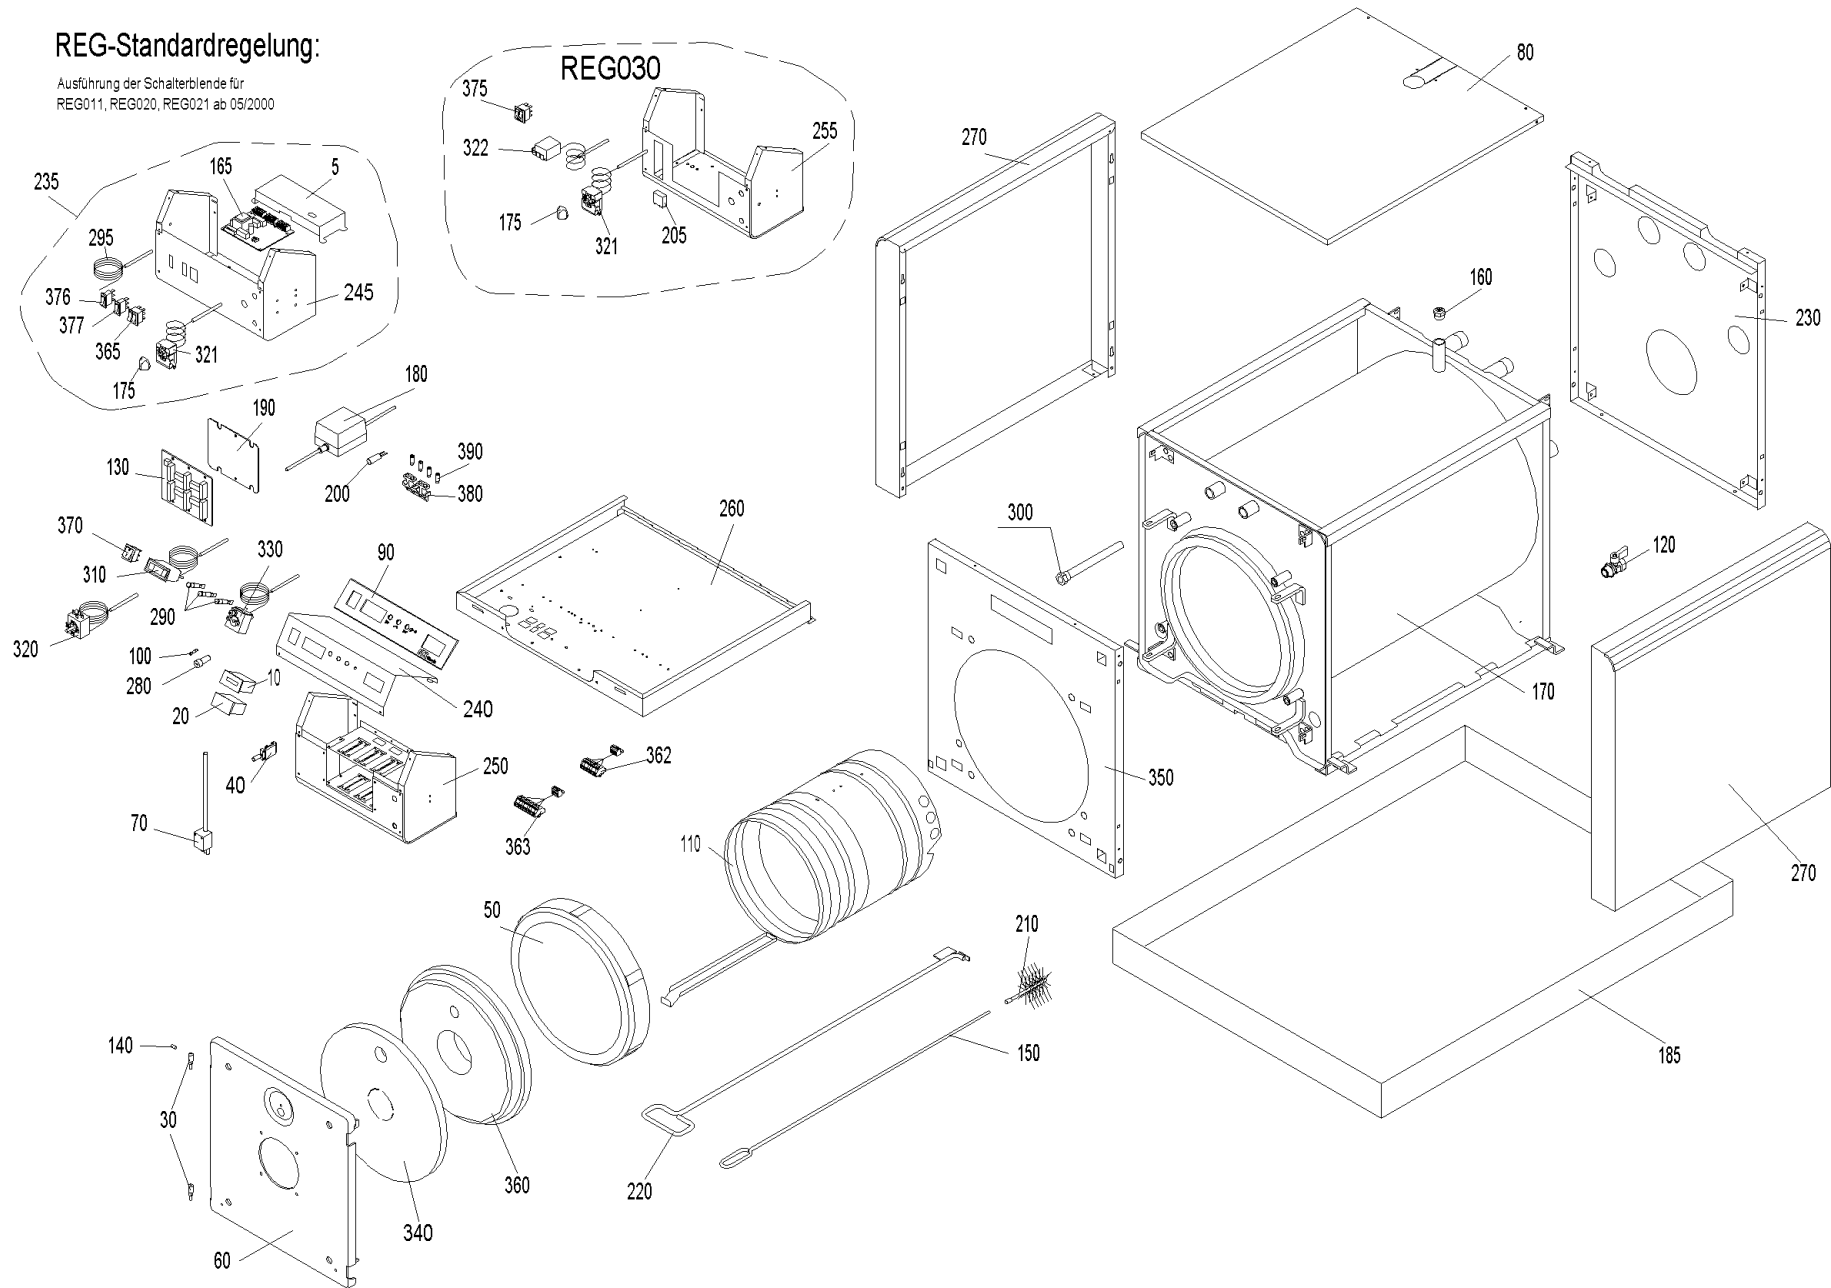

SNK 210 (ETX00+SNK210_6)

REG-Standardregelung:

Ausführung der Schalterblende für
 REG011, REG020, REG021 ab 05/2000

SNK 210 (ETX00+SNK210_6)

Pos.	Artikelnr.	Bezeichnung	Menge	Einheit
5	051690	Abdeckung BUML inkl. Aufkleber	1.00	Stk
10	502072	Betriebsstundenzähler OZX080	1.00	Stk
20	008656	Leergehäuse von Betriebsstundenzähler 604.10	1.00	Stk
30	030171	Bolzen für Türlager verz. OKE/S,E/SKX, ETX/SNX, JW	2.00	Stk
40	012068	Brandschutzschalter ohne Gehäuse OKE/S, ETX, SNX, JWK, EW	1.00	Stk
60	050058	Brennertür OKE/S17-39, E/SKX17-36, ETX/SNX17-36, JW17-36, EW	1.00	Stk
70	040927	Brennerkabel Schaltfeld ETX/SNX	1.00	Stk
80	040415	Deckel Verkleidung ETX16,SNX17/21	1.00	Stk
100	003228	Sicherung 6,3A	1.00	Stk
110	070756	Flammumlenkung E/SKX17/21, ETX16, SNX17/21, JW15/21, JWK17/21	1.00	Stk
120	004385	KFE-Kugelhahn 1/2" Fig.2613-1/2" mit rotem Griff, Sechskantmutter	1.00	Stk
130	040928	Modul-Anschlußplatine (Grundplatine) kpl. ETX/SNX	1.00	Stk
140	030163	Gewindestift M6x12mm DIN 551 OKE/S, E/SKX, ETX/SNX, JW	1.00	Stk
150	063673	Griff Reinigungsbürste OKE/S 17-30,E/SKX 17-27, ETX/SNX, HMX, JWK, EW	1.00	Stk
160	004870	Handentlüfter 1/2" mit Schlitzschraube VFR AccuWIN, AccuWIN Solar, VW, FW, JW	1.00	Stk
165	051541	Umbauset BUML TTL auf BUML TTL 2Z	1.00	Stk
165	042236	Interface-Umbausatz BUL auf BUML (Achtung: BUML ist nicht im Umbausatz enthalten - muß extra bestellt werden Art.Nr.: 009267)	1.00	Stk
170	060275	Kesselkörper ERX/SRX17/21, HRX17, ETX165, SNX17/21, JWP155, JWK17/21	1.00	Stk
175	012041	Knebel PO 395 schwarz, Thermostat	1.00	Stk
180	051645	Netzteil (12V 1,25A) inkl. Halblech und Anschlußkabel	1.00	Stk
185	503250	OZX100 Ölwanne (B=802xT=1052xH=92mm) JWE165, JWP155/205, JWK175-275	1.00	Stk
190	002237	Fiberplatte ETX/SNX, GSX, JWK, EW	1.00	Stk