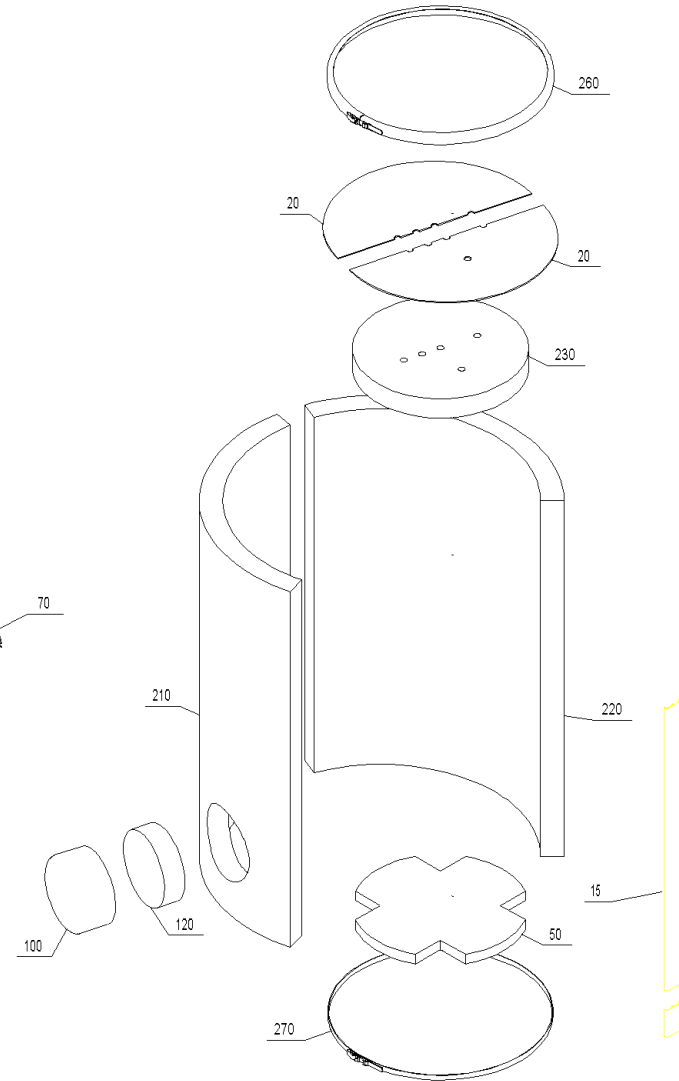

# PSX 707B (A00055)

## PSX 707B (A000055)

Pos.	Artikelnr.	Bezeichnung	Menge	Einheit
10	012602	Abdeckkappe 2723 schw DP 1093 PSX	1.00	Stk
15	009678	Abdeckleiste Kabelkanal PSX700 (l=1225mm)	1.00	Stk
20	009671	Abdeckplatte oben PSX700/700B/707B	1.00	Stk
30	040829	Anzeigefeld PSX707B	1.00	Stk
40	040868	Schaltfeldrückteil PSX	1.00	Stk
50	009658	Bodenisolierung PSX700/700B/707B	1.00	Stk
60	011065	Flanschdichtung 295x265x3mm KLINGERIT SIL C4400	1.00	Stk
70	505091	NB-091 Elektro-Boilerheizung 2,2 kW zu PSX 707B	1.00	Stk
70	505089	NB-089 Elektro-Boilerheizung 3,0 kW, 6/4"	1.00	Stk
70	505085	NB-085 Elektro-Boilerheizung 4,0 kW zu PSX 707B	1.00	Stk
70	505087	NB-087 Elektro-Heizeinsatz 6,0 kW PSX, ASE, VEST200	1.00	Stk
80	040904	Entlüftungsrohr kpl. PSX	1.00	Stk
85	003253	Filter zu Schnellentlüfter	1.00	Stk
90	033085	Flachkopfschrauben M4x2mm, schwarz brüniert DIN 923 5.8 (PSX Anzeigefeld)	1.00	Stk
100	009643	Flanschabdeckkappe PSX, CWK	1.00	Stk
110	011023	Flanschdeckel (Ø 350x10mm) LK 310 Pufferspeicher	1.00	Stk
120	009662	Flanschisolierung PSX700/700B/707B/1000, CWK	1.00	Stk
130	502179	Fremdstromanode 3/4" für WAX, PSX-B	1.00	Stk
140	040906	Isolierunterlage Klemmenblock PSX	1.00	Stk
150	009104	Kaltwasserrohr 600mm WAX, LAX, PSX	1.00	Stk
160	004385	KFE-Kugelhahn 1/2" Fig.2613-1/2" mit rotem Griff, Sechskantmutter	1.00	Stk
170	000965	Klemmleiste Standard OE/KM, PSX, BW2T, BWL, BW2P, BWA	1.00	Stk