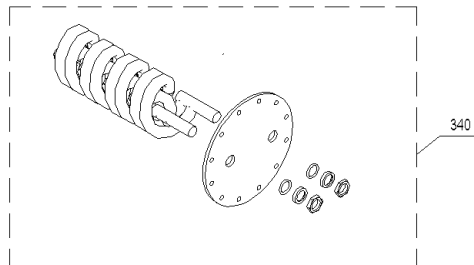

## PSX 707B (A000055)

Pos.	Artikelnr.	Bezeichnung	Menge	Einheit
10	012602	Abdeckkappe 2723 schw DP 1093 PSX	1.00	Stk
15	009678	Abdeckleiste Kabelkanal PSX700 (l=1225mm)	1.00	Stk
20	009671	Abdeckplatte oben PSX700/700B/707B	1.00	Stk
30	040829	Anzeigefeld PSX707B	1.00	Stk
40	040868	Schaltfeldrückteil PSX	1.00	Stk
50	009658	Bodenisolierung PSX700/700B/707B	1.00	Stk
60	011065	Flanschdichtung 295x265x3mm KLINGERIT SIL C4400	1.00	Stk
70	505091	NB-091 Elektro-Boilerheizung 2,2 kW zu PSX 707B	1.00	Stk
70	505089	NB-089 Elektro-Boilerheizung 3,0 kW, 6/4"	1.00	Stk
70	505085	NB-085 Elektro-Boilerheizung 4,0 kW zu PSX 707B	1.00	Stk
70	505087	NB-087 Elektro-Heizeinsatz 6,0 kW PSX, ASE, VEST200	1.00	Stk
80	040904	Entlüftungsrohr kpl. PSX	1.00	Stk
85	003253	Filter zu Schnellentlüfter	1.00	Stk
90	033085	Flachkopfschrauben M4x2mm, schwarz brüniert DIN 923 5.8 (PSX Anzeigefeld)	1.00	Stk
100	009643	Flanschabdeckkappe PSX, CWK	1.00	Stk
110	011023	Flanschdeckel (Ø 350x10mm) LK 310 Pufferspeicher	1.00	Stk
120	009662	Flanschisolierung PSX700/700B/707B/1000, CWK	1.00	Stk
130	502179	Fremdstromanode 3/4" für WAX, PSX-B	1.00	Stk
140	040906	Isolierunterlage Klemmenblock PSX	1.00	Stk
150	009104	Kaltwasserrohr 600mm WAX, LAX, PSX	1.00	Stk
160	004385	KFE-Kugelhahn 1/2" Fig.2613-1/2" mit rotem Griff, Sechskantmutter	1.00	Stk
170	000965	Klemmleiste Standard OE/KM, PSX, BW2T, BWL, BW2P, BWA	1.00	Stk