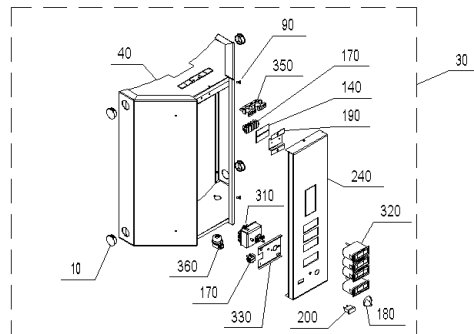

## PSX 707B (A000055)

Pos.	Artikelnr.	Bezeichnung	Menge	Einheit
10	012602	Abdeckkappe 2723 schw DP 1093 PSX	1.00	Stk
15	009678	Abdeckleiste Kabelkanal PSX700 (l=1225mm)	1.00	Stk
20	009671	Abdeckplatte oben PSX700/700B/707B	1.00	Stk
30	040829	Anzeigefeld PSX707B	1.00	Stk
40	040868	Schaltfeldrückteil PSX	1.00	Stk
50	009658	Bodenisolierung PSX700/700B/707B	1.00	Stk
60	011065	Flanschdichtung 295x265x3mm KLINGERIT SIL C4400	1.00	Stk
70	505091	NB-091 Elektro-Boilerheizung 2,2 kW zu PSX 707B	1.00	Stk
70	505089	NB-089 Elektro-Boilerheizung 3,0 kW, 6/4"	1.00	Stk
70	505085	NB-085 Elektro-Boilerheizung 4,0 kW zu PSX 707B	1.00	Stk
70	505087	NB-087 Elektro-Heizeinsatz 6,0 kW PSX, ASE, VEST200	1.00	Stk
80	040904	Entlüftungsrohr kpl. PSX	1.00	Stk
85	003253	Filter zu Schnellentlüfter	1.00	Stk
90	033085	Flachkopfschrauben M4x2mm, schwarz brüniert DIN 923 5.8 (PSX Anzeigefeld)	1.00	Stk
100	009643	Flanschabdeckkappe PSX, CWK	1.00	Stk
110	011023	Flanschdeckel (Ø 350x10mm) LK 310 Pufferspeicher	1.00	Stk
120	009662	Flanschisolierung PSX700/700B/707B/1000, CWK	1.00	Stk
130	502179	Fremdstromanode 3/4" für WAX, PSX-B	1.00	Stk
140	040906	Isolierunterlage Klemmenblock PSX	1.00	Stk
150	009104	Kaltwasserrohr 600mm WAX, LAX, PSX	1.00	Stk
160	004385	KFE-Kugelhahn 1/2" Fig.2613-1/2" mit rotem Griff, Sechskantmutter	1.00	Stk
170	000965	Klemmleiste Standard OE/KM, PSX, BW2T, BWL, BW2P, BWA	1.00	Stk