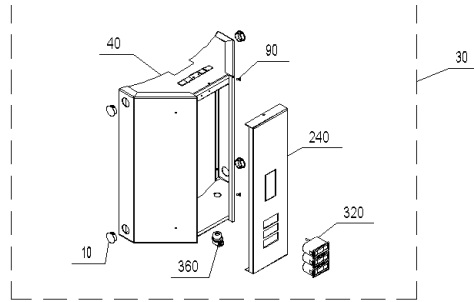

## PSX 707B (A000055)

Pos.	Artikelnr.	Bezeichnung	Menge	Einheit
10	012602	Abdeckkappe 2723 schw DP 1093 PSX	1.00	Stk
15	009678	Abdeckleiste Kabelkanal PSX700 (l=1225mm)	1.00	Stk
20	009671	Abdeckplatte oben PSX700/700B/707B	1.00	Stk
30	040829	Anzeigefeld PSX707B	1.00	Stk
40	040868	Schaltfeldrückteil PSX	1.00	Stk
50	009658	Bodenisolierung PSX700/700B/707B	1.00	Stk
60	011065	Flanschdichtung 295x265x3mm KLINGERIT SIL C4400	1.00	Stk
70	505091	NB-091 Elektro-Boilerheizung 2,2 kW zu PSX 707B	1.00	Stk
70	505089	NB-089 Elektro-Boilerheizung 3,0 kW, 6/4"	1.00	Stk
70	505085	NB-085 Elektro-Boilerheizung 4,0 kW zu PSX 707B	1.00	Stk
70	505087	NB-087 Elektro-Heizeinsatz 6,0 kW PSX, ASE, VEST200	1.00	Stk
80	040904	Entlüftungsrohr kpl. PSX	1.00	Stk
85	003253	Filter zu Schnellentlüfter	1.00	Stk
90	033085	Flachkopfschrauben M4x2mm, schwarz brüniert DIN 923 5.8 (PSX Anzeigefeld)	1.00	Stk
100	009643	Flanschabdeckkappe PSX, CWK	1.00	Stk
110	011023	Flanschdeckel (Ø 350x10mm) LK 310 Pufferspeicher	1.00	Stk
120	009662	Flanschisolierung PSX700/700B/707B/1000, CWK	1.00	Stk
130	502179	Fremdstromanode 3/4" für WAX, PSX-B	1.00	Stk
140	040906	Isolierunterlage Klemmenblock PSX	1.00	Stk
150	009104	Kaltwasserrohr 600mm WAX, LAX, PSX	1.00	Stk
160	004385	KFE-Kugelhahn 1/2" Fig.2613-1/2" mit rotem Griff, Sechskantmutter	1.00	Stk
170	000965	Klemmleiste Standard OE/KM, PSX, BW2T, BWL, BW2P, BWA	1.00	Stk