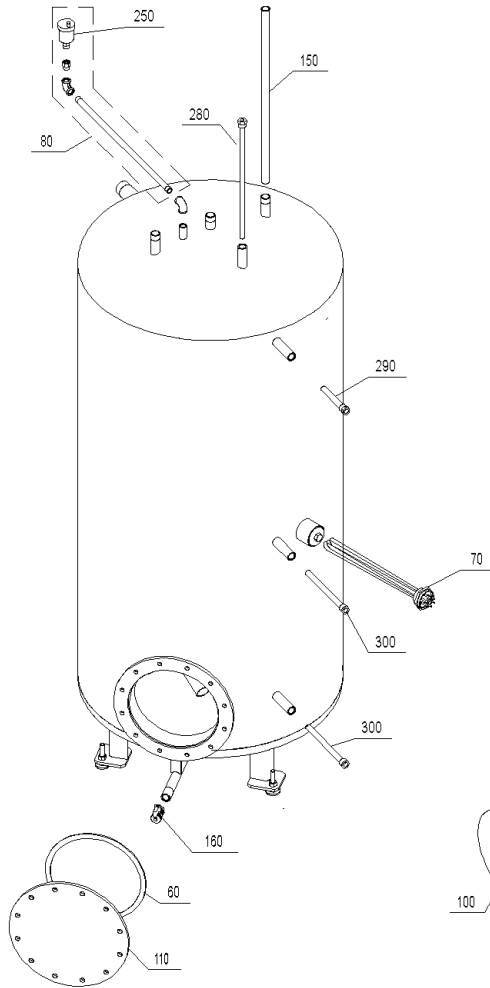

# PSX 707B (A00055)

## PSX 707B (A000055)

Pos.	Artikelnr.	Bezeichnung	Menge	Einheit
10	012602	Abdeckkappe 2723 schw DP 1093 PSX	1.00	Stk
15	009678	Abdeckleiste Kabelkanal PSX700 (l=1225mm)	1.00	Stk
20	009671	Abdeckplatte oben PSX700/700B/707B	1.00	Stk
30	040829	Anzeigefeld PSX707B	1.00	Stk
40	040868	Schaltfeldrückteil PSX	1.00	Stk
50	009658	Bodenisolierung PSX700/700B/707B	1.00	Stk
60	011065	Flanschdichtung 295x265x3mm KLINGERIT SIL C4400	1.00	Stk
70	505091	NB-091 Elektro-Boilerheizung 2,2 kW zu PSX 707B	1.00	Stk
70	505089	NB-089 Elektro-Boilerheizung 3,0 kW, 6/4"	1.00	Stk
70	505085	NB-085 Elektro-Boilerheizung 4,0 kW zu PSX 707B	1.00	Stk
70	505087	NB-087 Elektro-Heizeinsatz 6,0 kW PSX, ASE, VEST200	1.00	Stk
80	040904	Entlüftungsrohr kpl. PSX	1.00	Stk
85	003253	Filter zu Schnellentlüfter	1.00	Stk
90	033085	Flachkopfschrauben M4x2mm, schwarz brüniert DIN 923 5.8 (PSX Anzeigefeld)	1.00	Stk
100	009643	Flanschabdeckkappe PSX, CWK	1.00	Stk
110	011023	Flanschdeckel (Ø 350x10mm) LK 310 Pufferspeicher	1.00	Stk
120	009662	Flanschisolierung PSX700/700B/707B/1000, CWK	1.00	Stk
130	502179	Fremdstromanode 3/4" für WAX, PSX-B	1.00	Stk
140	040906	Isolierunterlage Klemmenblock PSX	1.00	Stk
150	009104	Kaltwasserrohr 600mm WAX, LAX, PSX	1.00	Stk
160	004385	KFE-Kugelhahn 1/2" Fig.2613-1/2" mit rotem Griff, Sechskantmutter	1.00	Stk
170	000965	Klemmleiste Standard OE/KM, PSX, BW2T, BWL, BW2P, BWA	1.00	Stk