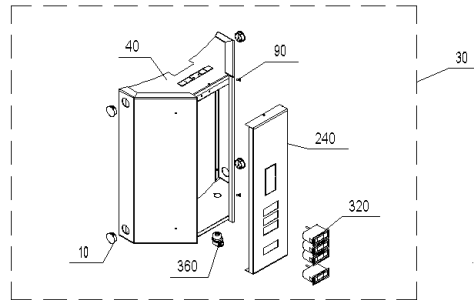

## PSX 707B (A000055)

Pos.	Artikelnr.	Bezeichnung	Menge	Einheit
10	012602	Abdeckkappe 2723 schw DP 1093 PSX	1.00	Stk
15	009678	Abdeckleiste Kabelkanal PSX700 (l=1225mm)	1.00	Stk
20	009671	Abdeckplatte oben PSX700/700B/707B	1.00	Stk
30	040829	Anzeigefeld PSX707B	1.00	Stk
40	040868	Schaltfeldrückteil PSX	1.00	Stk
50	009658	Bodenisolierung PSX700/700B/707B	1.00	Stk
60	011065	Flanschdichtung 295x265x3mm KLINGERIT SIL C4400	1.00	Stk
70	505091	NB-091 Elektro-Boilerheizung 2,2 kW zu PSX 707B	1.00	Stk
70	505089	NB-089 Elektro-Boilerheizung 3,0 kW, 6/4"	1.00	Stk
70	505085	NB-085 Elektro-Boilerheizung 4,0 kW zu PSX 707B	1.00	Stk
70	505087	NB-087 Elektro-Heizeinsatz 6,0 kW PSX, ASE, VEST200	1.00	Stk
80	040904	Entlüftungsrohr kpl. PSX	1.00	Stk
85	003253	Filter zu Schnellentlüfter	1.00	Stk
90	033085	Flachkopfschrauben M4x2mm, schwarz brüniert DIN 923 5.8 (PSX Anzeigefeld)	1.00	Stk
100	009643	Flanschabdeckkappe PSX, CWK	1.00	Stk
110	011023	Flanschdeckel (Ø 350x10mm) LK 310 Pufferspeicher	1.00	Stk
120	009662	Flanschisolierung PSX700/700B/707B/1000, CWK	1.00	Stk
130	502179	Fremdstromanode 3/4" für WAX, PSX-B	1.00	Stk
140	040906	Isolierunterlage Klemmenblock PSX	1.00	Stk
150	009104	Kaltwasserrohr 600mm WAX, LAX, PSX	1.00	Stk
160	004385	KFE-Kugelhahn 1/2" Fig.2613-1/2" mit rotem Griff, Sechskantmutter	1.00	Stk
170	000965	Klemmleiste Standard OE/KM, PSX, BW2T, BWL, BW2P, BWA	1.00	Stk