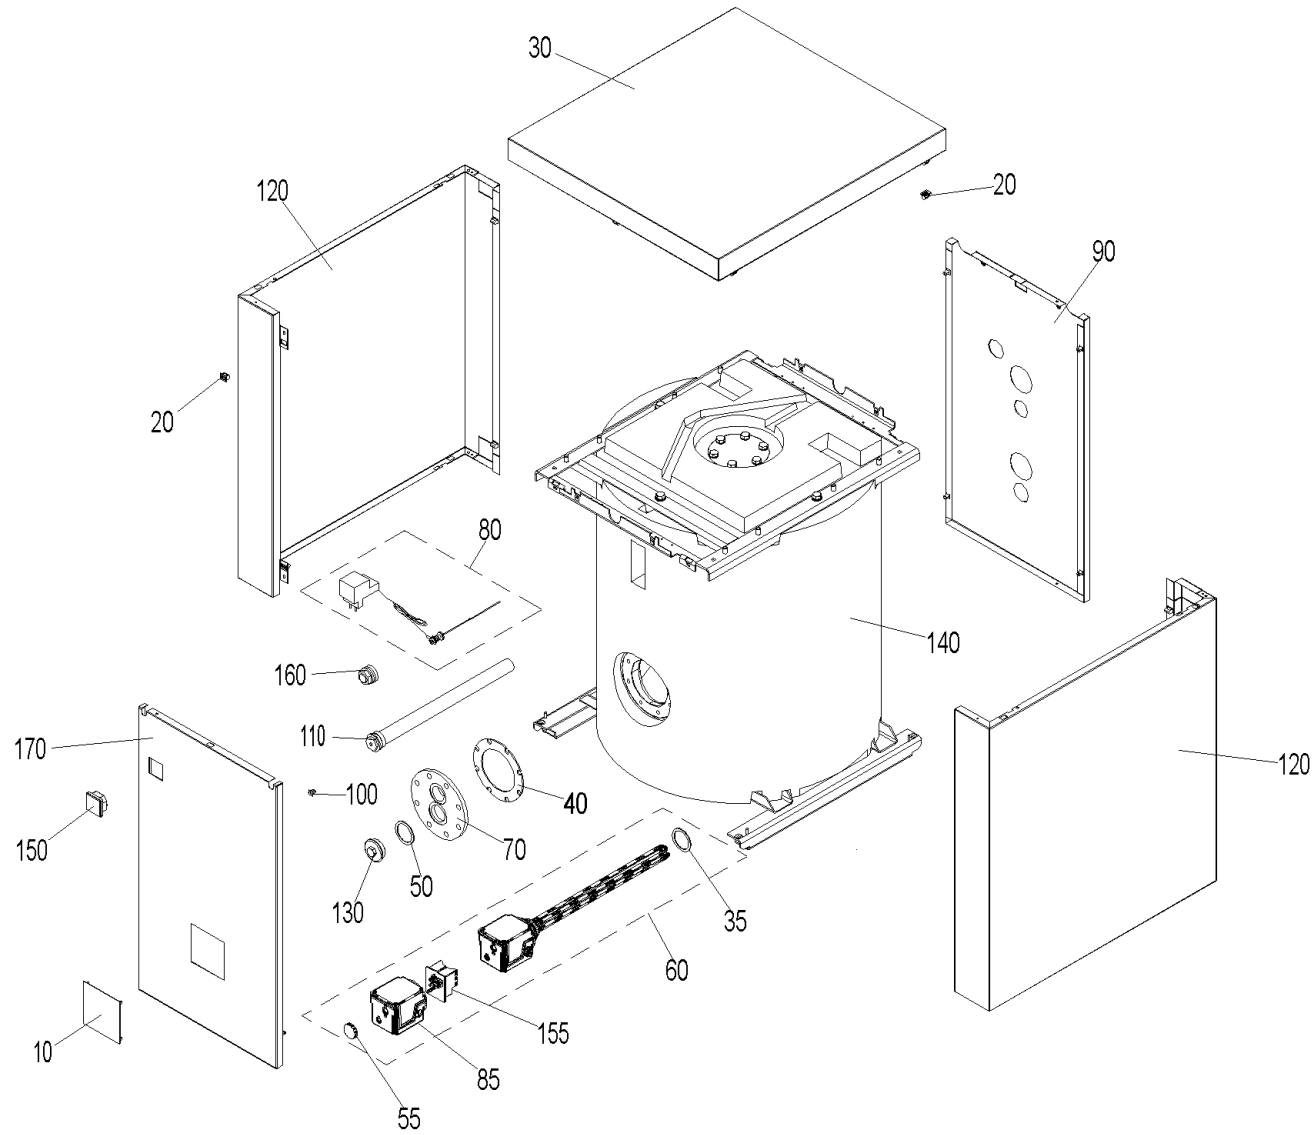

# AKK 200 (AKK00+AKK200)

## AKK 200 (AKK00+AKK200)

Pos.	Artikelnr.	Bezeichnung	Menge	Einheit
10	007596	Abdeckung Frontblech AKK	1.00	Stk
20	008893	Arretierung schwarz E/SKX, HMX, FKX, MIRA	1.00	Stk
30	503196	Deckel für NBK,AKK/AKP 150/200 NB-025	1.00	Stk
35	009071	Dichtring R 1 1/2" Elektro-Heizkörper	1.00	Stk
40	005789	Dichtung für Flansch 162x110x3 E650 75 Shore schw. NBL,NBS,NBX,GWX,AK/AP,AKK/AKP, GMX WZ, XENTA WZ, XenoWIN WZ, MWP WZ	1.00	Stk
50	018678	Klingerit-Dichtung (60x48x2mm) 3XA E-Heizstab ACW, ACS, VESTO200	1.00	Stk
55	009070	Drehknopf Thermostat (Cotherm) E-Heizkörper	1.00	Stk
60	502094	NB-077 Elektrische Boilerheizung 6,0kW inkl. Elektrothermostat, für AccuWIn, AccuWIN Solar	1.00	Stk
60	502092	NB-073 Elektrische Boilerheizung 4,0kW, 6/4" inkl. Elektrothermostat	1.00	Stk
60	502091	NB-072 Elektrische Boilerheizung 3kW inkl. Elektrothermostat, für AccuWIN, AccuWIN Solar	1.00	Stk
60	502090	NB-071 Elektrische Boilerheizung 2,2kW inkl. Elektrothermostat , für AccuWIN, AccuWIN Solar	1.00	Stk
70	041405	Flanschdeckel D-180mm mit Öffnungen 11mm, 1/2" und 6/4"	1.00	Stk
80	042953	Fremdstromanode 5/4" für Boiler bis 300l	1.00	Stk
82	009110	Kappe komplett vormontiert inkl.Zugentlastung, Durchführungstülle und Rundschnur-Dichtung zu E-Heizung inkl. Thermostat	1.00	Stk
85	005953	Potentiostat Correx MP 2.3-900 Fremdstrom-Anode AP-001	1.00	Stk
90	050014	Rückwand rot für AKK/AKP200 (NBK) AKK/AKP170	1.00	Stk
100	008885	Schließdorn schwarz HMX, NBL, E/SKX, FKX	1.00	Stk
110	070326	Schutzanode 5/4" 380mm lang	1.00	Stk
120	050016	Seitenwand links/rechts rot für AKK/AKP200 (NBK) AKK/AKP172	1.00	Stk
130	011584	Stopfen 6/4" Nr.3290 Mess.vern NBK,PSX,NBX,NBA,AKK/AKP	1.00	Stk