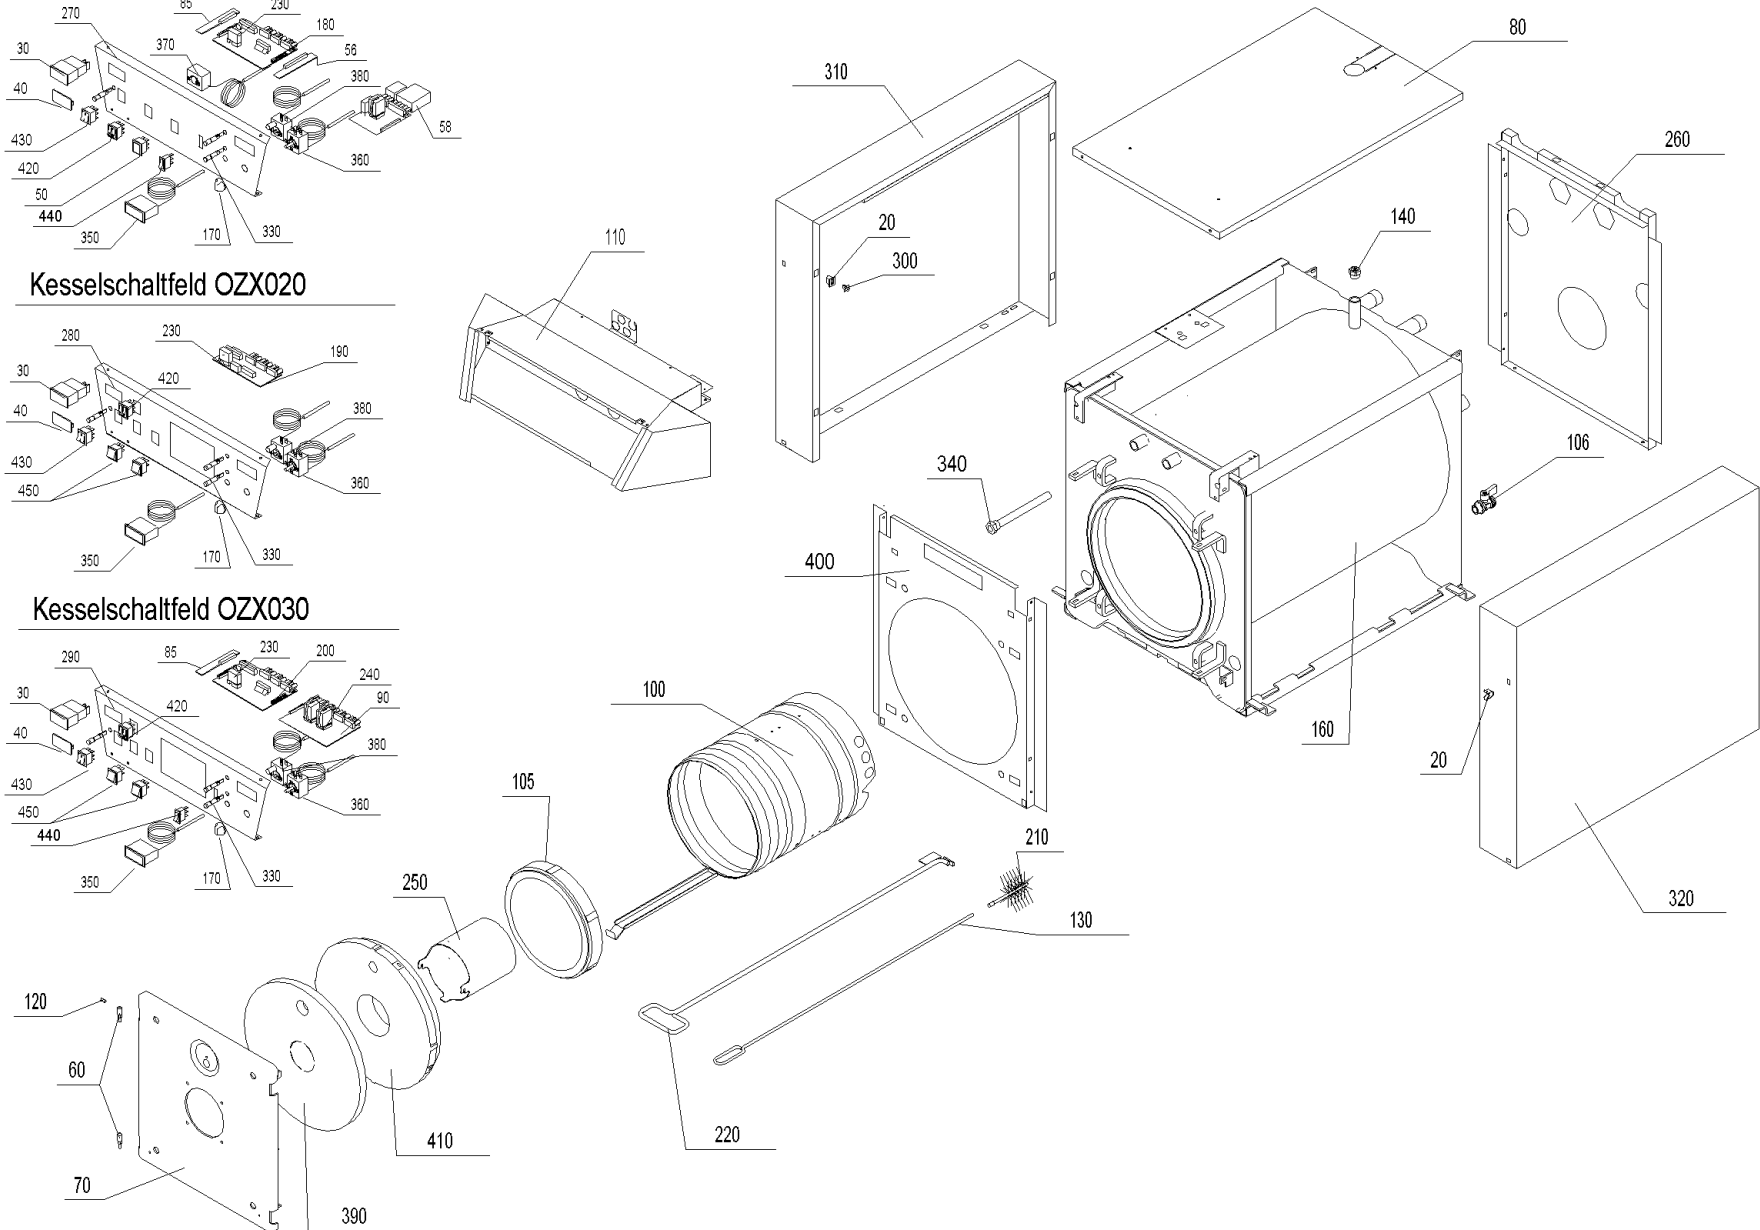

Kesselschaltfeld OZX030

EKX 550 (EKX00+EKX550)

Pos.	Artikelnr.	Bezeichnung	Menge	Einheit
20	008893	Arretierung schwarz E/SKX, HMX, FKX, MIRA	2.00	Stk
30	502072	Betriebsstundenzähler OZX080	1.00	Stk
40	008658	Blindabdeckung statt Betriebsstundenzähler	1.00	Stk
50	005604	Blindabdeckung schwarz 30 x 22 mm 82.F9.00.20.00 statt Wippschalter 2-polig	1.00	Stk
55	005547	Blindabdeckung schwarz 30 X 11 mm 81.F9.00.20.00 statt Wippschalter 1-polig	1.00	Stk
56	064181	Platine statt Festbrennstoffplatine für OKE/S,GKE,E/SKX	1.00	Stk
58	502004	Boilervorrangplatine für OKE,GKE,ERX,GKX	1.00	Stk
60	030171	Bolzen für Türlager verz. OKE/S,E/SKX, ETX/SNX, JW	2.00	Stk
65	049850	Brennerkabel kpl.mont.für ERX/SRX	1.00	Stk
70	050060	Brennertür E/SKX55, ETX/SNX45/55, JW30-55	1.00	Stk
80	050068	Deckel für EKX 55 *EKX556	1.00	Stk
85	050727	Endplatine statt Boilervorrang OKE/S, GKE, E/SKX	1.00	Stk
90	502005	Festbrennstoff-Kombinationsplatine für OKE,E/SRX,GKX	1.00	Stk
100	053398	Flammumlenkung E/SKX55, ETX/SNX45/55, JW40/55	1.00	Stk
105	011924	Brennerbodenstein OKE/S49/60,E/SKX55,ETX/SNX45/55, JetWin30-55	1.00	Stk
106	004385	KFE-Kugelhahn 1/2" Fig.2613-1/2" mit rotem Griff, Sechskantmutter	1.00	Stk
110	060282	Gehäuse für Schalterblende für E/SKX *EKX936	1.00	Stk
120	030163	Gewindestift M6x12mm DIN 551 OKE/S, E/SKX, ETX/SNX, JW	1.00	Stk
130	040074	Griff Reinigungsbürste OKE/S 39-60,E/SKX 55, FAX, ETX/SNX, SW	1.00	Stk
140	004870	Handentlüfter 1/2" mit Schlitzschraube VFR AccuWIN, AccuWIN Solar, VW, FW, JW	1.00	Stk
160	060281	Kesselkörper für ERX/EKX/SRX/SKX55, HRX365	1.00	Stk
170	012041	Knebel PO 395 schwarz, Thermostat	1.00	Stk