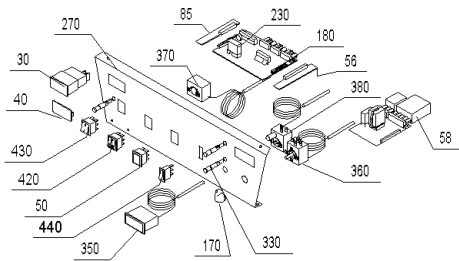

EKX 550 (EKX00+EKX550)

Kesselschaltfeld OZX010