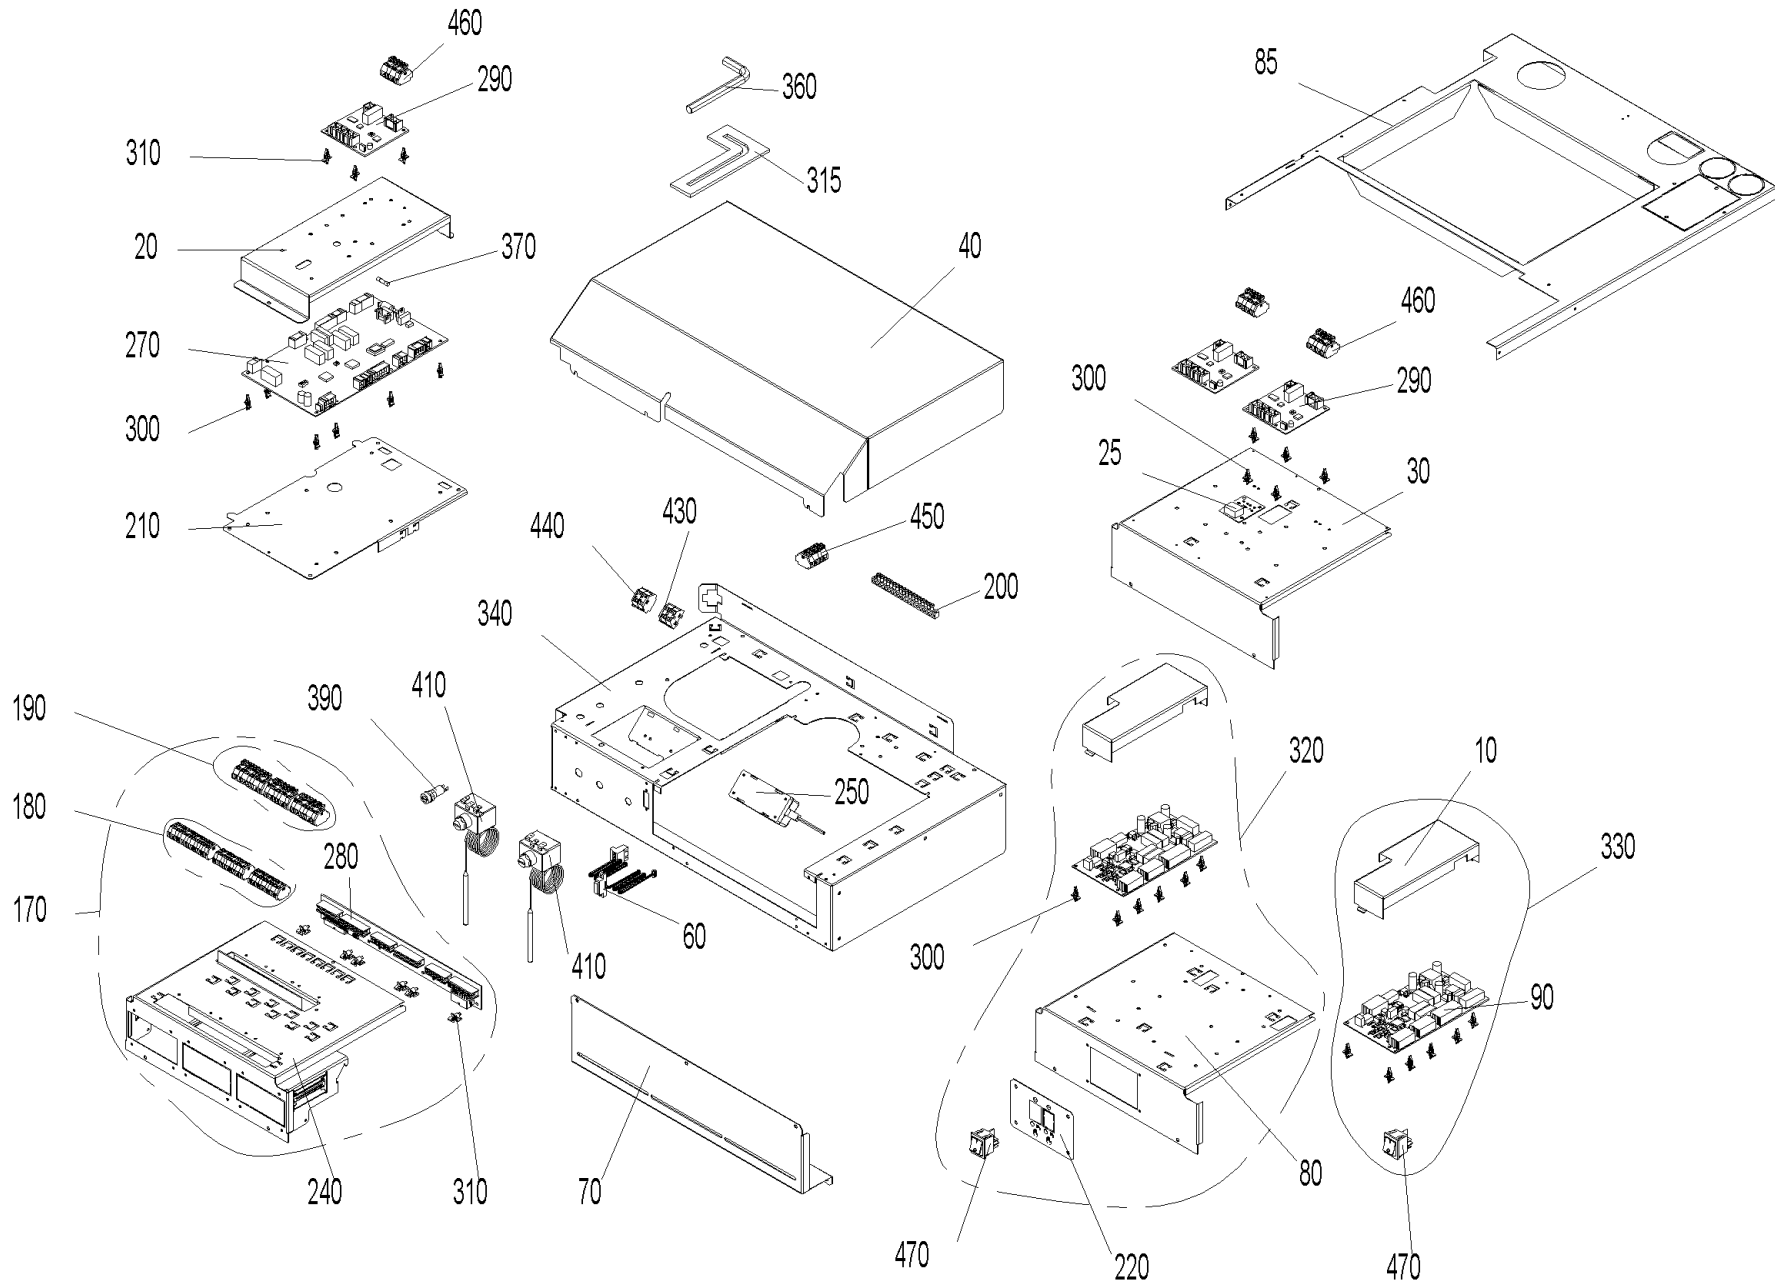

Schaltfeld (BW2-SF+BW2-SF)

Schaltfeld (BW2-SF+BW2-SF)

Pos.	Artikelnr.	Bezeichnung	Menge	Einheit
10	048750	Abdeckung für Interface BUML TTL 2Z	1.00	Stk
20	048955	Abdeckung Feuerungsautomat BW2	1.00	Stk
25	052361	Lon - Anschlussplatine allgemein	1.00	Stk
30	051382	REG000BW2 Abdeckung inkl. Lon-Anschlussplatine bei einer Bestellung ohne Regelung zu BW2	1.00	Stk
35	040939	Brückensteckerset (X22 u. Netzstecker Saugturbine) bei Klassik bzw. händ. Zuführung BW2, BW2T, BWL	1.00	Stk
40	048618	Deckel Schaltfeld BW2	1.00	Stk
60	050970	Flachbandkabel 4-pol. Lon BW2	1.00	Stk
70	048902	Halblech Schaltfeld BW2, BW2T, BWL, BW2P, BWA	1.00	Stk
80	048613	Haltekonsole REG BW2	1.00	Stk
85	048893	Haltekonsole Schaltfeld BW21/26	1.00	Stk
85	050917	Haltekonsole Schaltfeld BW10/15	1.00	Stk
90	009767	Interface BUML 2Z	1.00	Stk
100	002059	Kabel (Prim.Netzleitung) 220V Netzteil	1.00	Stk
110	050971	OT-Kabel 2pol. 0,35m BW2	1.00	Stk
120	043586	Kabel Saugzuggebläse BW2	1.00	Stk
130	003719	Flachbandkabel AWG28 4polig mit 5poligen CT Stecker FW, BW2	1.00	Stk
140	040333	Kabelbaum 12V BW2	1.00	Stk
150	040335	Kabelbaum 230V BW2	1.00	Stk
160	040334	Kabelbaum AAT+HFR BW2	1.00	Stk
170	050910	MESBW2 Kabelsatz MES+ für 3 Module zu BW2 Kabelbaum Nr. 228,00	1.00	Stk
180	051415	Kabelsatz MES 12V 40cm 3fach	1.00	Stk