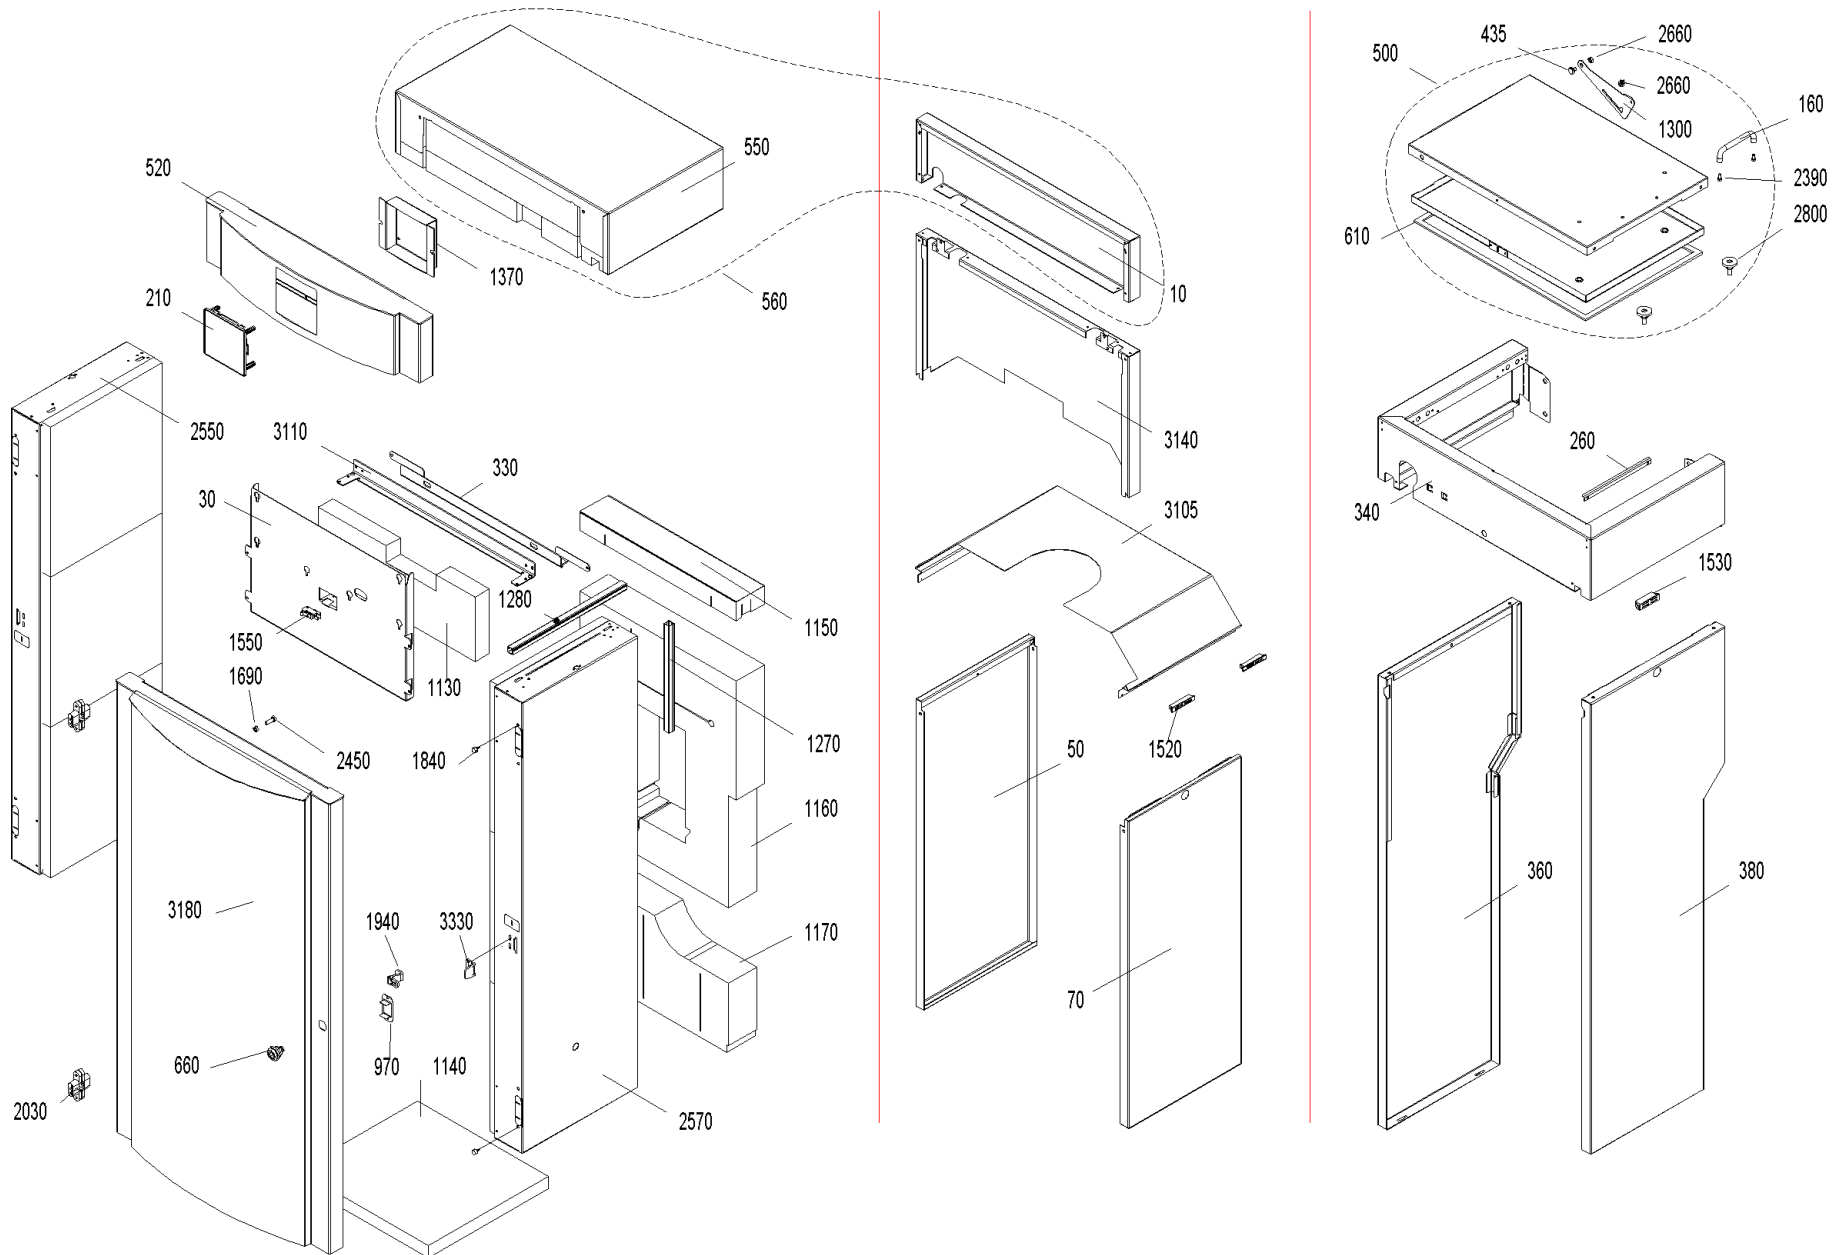

VAE 120 (VarioWIN00+VA_120_3)