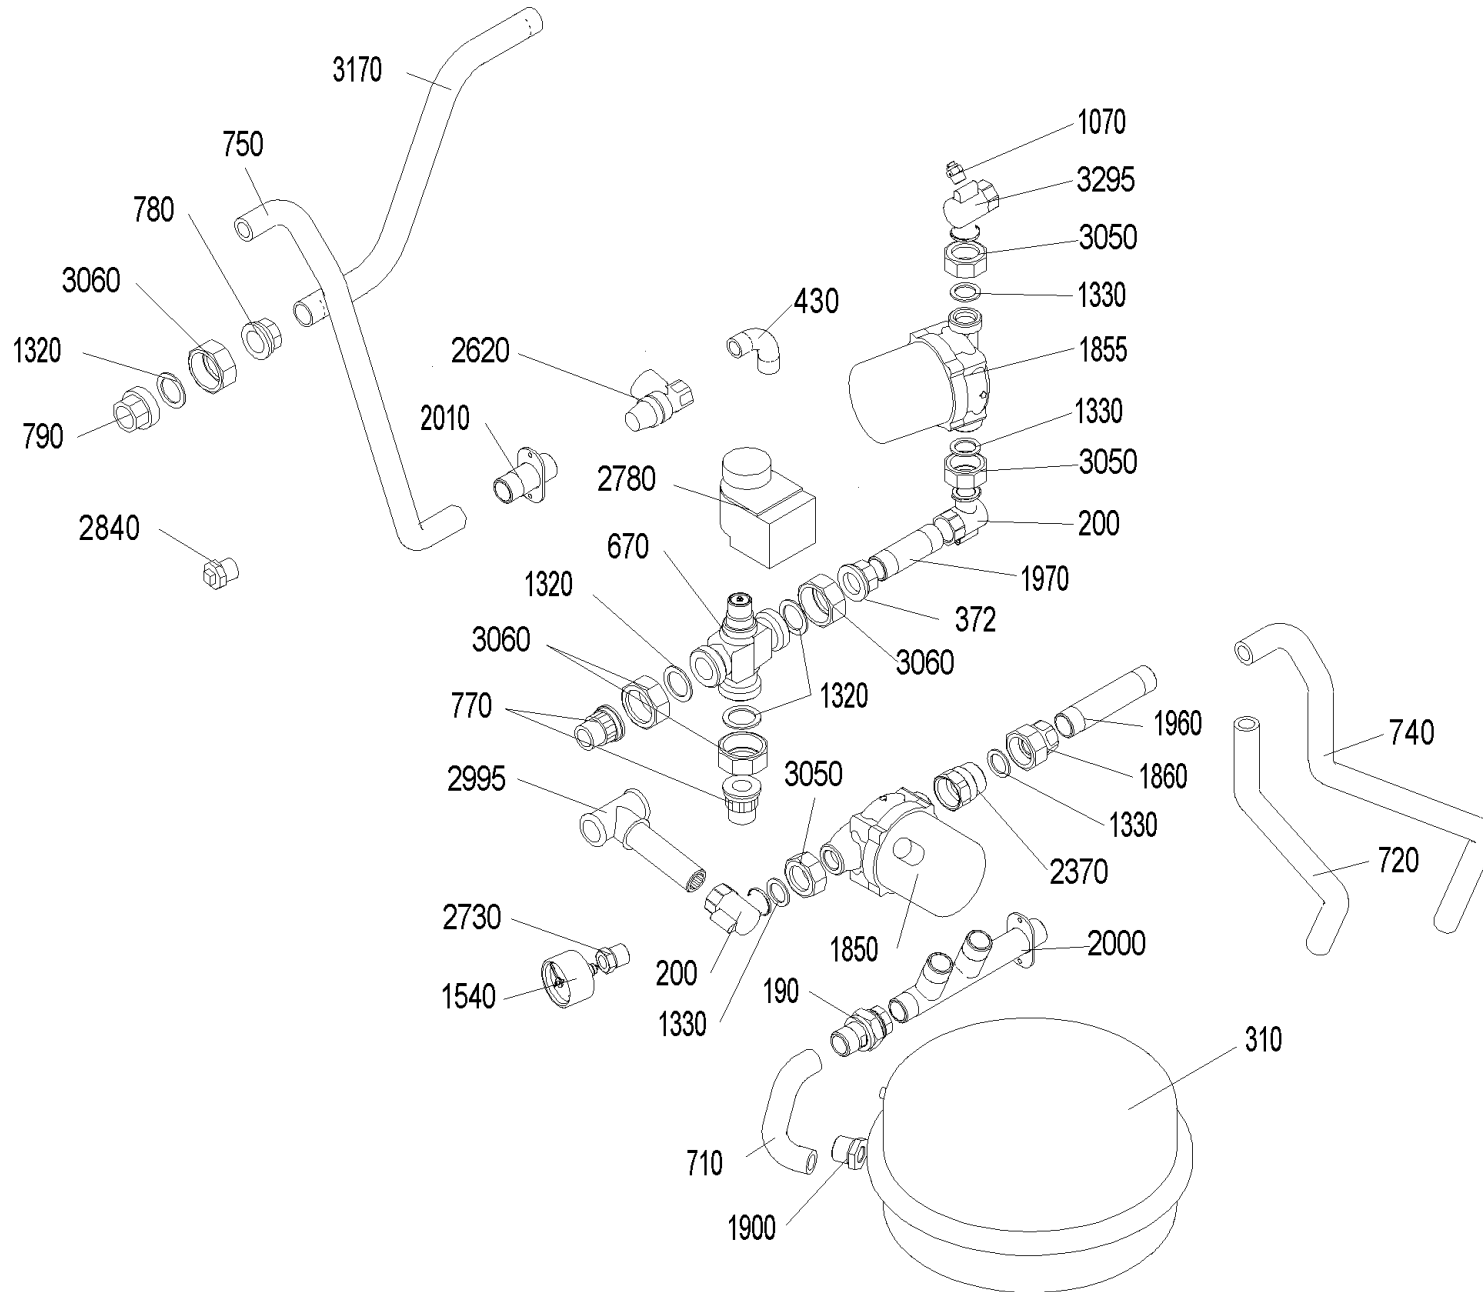

VAE 120 (VarioWIN00+VA_120_3)

VAE 120 (VarioWIN00+VA_120_3)

VAE 120 (VarioWIN00+VA_120_3)

VAE 120 (VarioWIN00+VA_120_3)

VAE 120 (VarioWIN00+VA_120_3)

Pos.	Artikelnr.	Bezeichnung	Menge	Einheit
10	046544	Abdeckblech hinten grau VAE	1.00	Stk
5	044620	Abdeckblech hinten Pelletsbehälter FW, VAE	1.00	Stk
10	046287	Abdeckblech hinten weiß VAE	1.00	Stk
30	046281	Abdeckblech vorne VAE	1.00	Stk
90	051690	Abdeckung BUML inkl. Aufkleber	1.00	Stk
40	046414	Abdeckung Füllstandanzeige Trichter VAE	1.00	Stk
45	046174	Abdeckung hinten komplett VAE, FW	1.00	Stk
50	046547	Abdeckung links rot VAE	1.00	Stk
48	044626	Abdeckung links VAE, FW	1.00	Stk
50	046293	Abdeckung links weiß VAE	1.00	Stk
70	046505	Abdeckung rechts komplett rot VarioWIN	1.00	Stk
70	046506	Abdeckung rechts komplett weiß VAE	1.00	Stk
60	044368	Abdeckung rechts VAE, FW	1.00	Stk
110	046420	Abdeckung Schnecke 20° VAE	1.00	Stk
110	046419	Abdeckung Schnecke 30° VAE	1.00	Stk
130	046298	Abdeckung Schnecke links VAE	1.00	Stk
140	046418	Abdeckung Schnecke rechts VAE	1.00	Stk
100	044376	Abdeckung Schnecke VAE, FW	1.00	Stk
145	044518	Abdeckung Sockel VAE, FW	1.00	Stk
150	046417	Abdeckung Zahnrad VAE	1.00	Stk
160	000477	Alu-Griff LA 96mm SH35mm ZHN160/162, VAE	1.00	Stk
180	012502	Ansatzschraube M8 x 6.5 verzinkt Ansatz D10 SW13	1.00	Stk