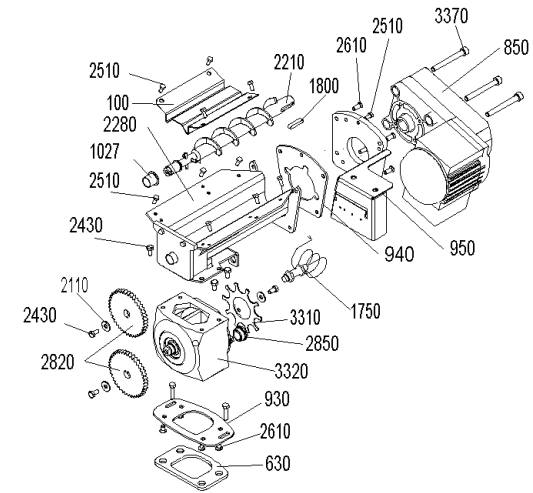

VAE 120 (VarioWIN00+VA_120_3)

VAE 120 (VarioWIN00+VA_120_3)

VAE 120 (VarioWIN00+VA_120_3)

VAE 120 (VarioWIN00+VA_120_3)

VAE 120 (VarioWIN00+VA_120_3)

Pos.	Artikelnr.	Bezeichnung	Menge	Einheit
10	046544	Abdeckblech hinten grau VAE	1.00	Stk
5	044620	Abdeckblech hinten Pelletsbehälter FW, VAE	1.00	Stk
10	046287	Abdeckblech hinten weiß VAE	1.00	Stk
30	046281	Abdeckblech vorne VAE	1.00	Stk
90	051690	Abdeckung BUML inkl. Aufkleber	1.00	Stk
40	046414	Abdeckung Füllstandanzeige Trichter VAE	1.00	Stk
45	046174	Abdeckung hinten komplett VAE, FW	1.00	Stk
50	046547	Abdeckung links rot VAE	1.00	Stk
48	044626	Abdeckung links VAE, FW	1.00	Stk
50	046293	Abdeckung links weiß VAE	1.00	Stk
70	046505	Abdeckung rechts komplett rot VarioWIN	1.00	Stk
70	046506	Abdeckung rechts komplett weiß VAE	1.00	Stk
60	044368	Abdeckung rechts VAE, FW	1.00	Stk
110	046420	Abdeckung Schnecke 20° VAE	1.00	Stk
110	046419	Abdeckung Schnecke 30° VAE	1.00	Stk
130	046298	Abdeckung Schnecke links VAE	1.00	Stk
140	046418	Abdeckung Schnecke rechts VAE	1.00	Stk
100	044376	Abdeckung Schnecke VAE, FW	1.00	Stk
145	044518	Abdeckung Sockel VAE, FW	1.00	Stk
150	046417	Abdeckung Zahnrad VAE	1.00	Stk
160	000477	Alu-Griff LA 96mm SH35mm ZHN160/162, VAE	1.00	Stk
180	012502	Ansatzschraube M8 x 6.5 verzinkt Ansatz D10 SW13	1.00	Stk