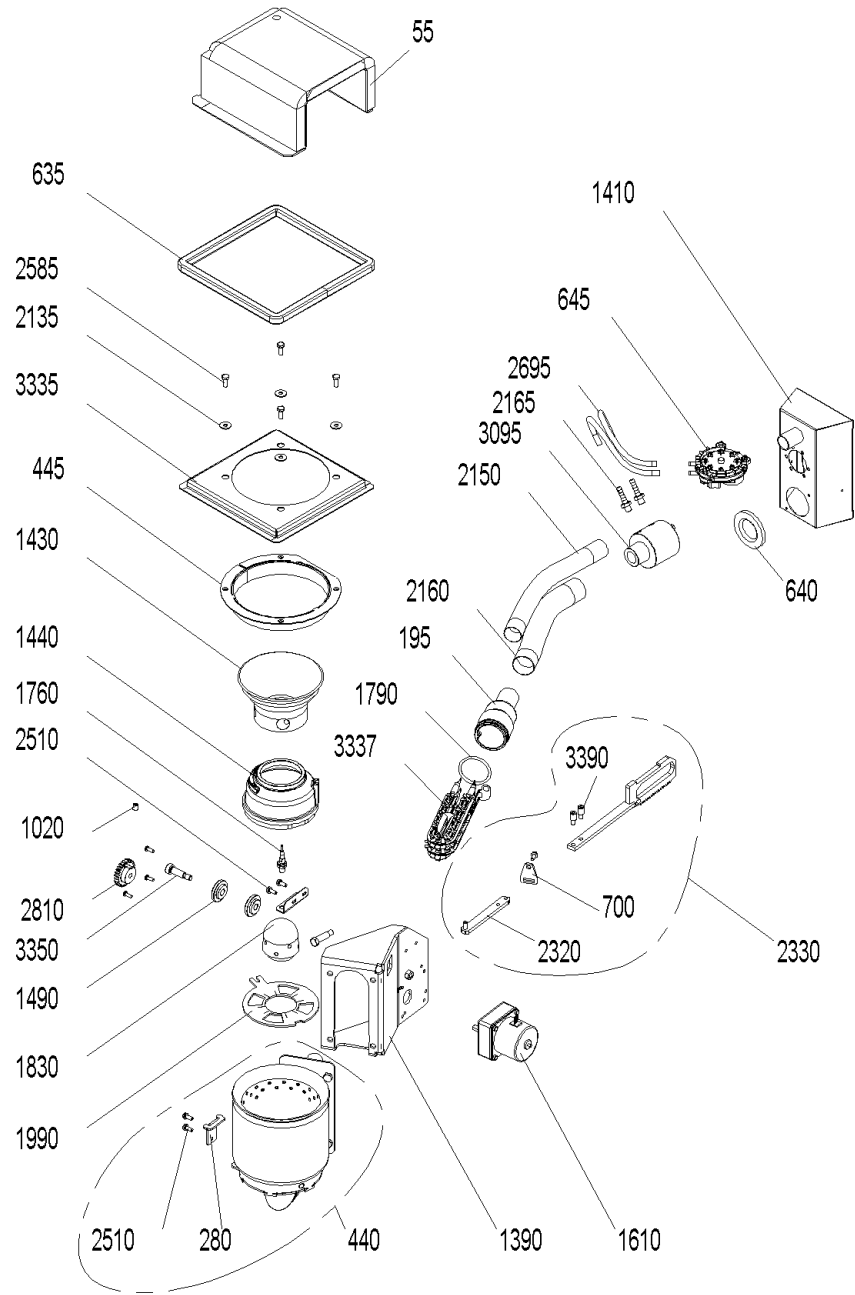

VAE 120 (VarioWIN00+VA_120_3)

VAE 120 (VarioWIN00+VA_120_3)

VAE 120 (VarioWIN00+VA_120_3)

VAE 120 (VarioWIN00+VA_120_3)

VAE 120 (VarioWIN00+VA_120_3)

Pos.	Artikelnr.	Bezeichnung	Menge	Einheit
10	046544	Abdeckblech hinten grau VAE	1.00	Stk
5	044620	Abdeckblech hinten Pelletsbehälter FW, VAE	1.00	Stk
10	046287	Abdeckblech hinten weiß VAE	1.00	Stk
30	046281	Abdeckblech vorne VAE	1.00	Stk
90	051690	Abdeckung BUML inkl. Aufkleber	1.00	Stk
40	046414	Abdeckung Füllstandanzeige Trichter VAE	1.00	Stk
45	046174	Abdeckung hinten komplett VAE, FW	1.00	Stk
50	046547	Abdeckung links rot VAE	1.00	Stk
48	044626	Abdeckung links VAE, FW	1.00	Stk
50	046293	Abdeckung links weiß VAE	1.00	Stk
70	046505	Abdeckung rechts komplett rot VarioWIN	1.00	Stk
70	046506	Abdeckung rechts komplett weiß VAE	1.00	Stk
60	044368	Abdeckung rechts VAE, FW	1.00	Stk
110	046420	Abdeckung Schnecke 20° VAE	1.00	Stk
110	046419	Abdeckung Schnecke 30° VAE	1.00	Stk
130	046298	Abdeckung Schnecke links VAE	1.00	Stk
140	046418	Abdeckung Schnecke rechts VAE	1.00	Stk
100	044376	Abdeckung Schnecke VAE, FW	1.00	Stk
145	044518	Abdeckung Sockel VAE, FW	1.00	Stk
150	046417	Abdeckung Zahnrad VAE	1.00	Stk
160	000477	Alu-Griff LA 96mm SH35mm ZHN160/162, VAE	1.00	Stk
180	012502	Ansatzschraube M8 x 6.5 verzinkt Ansatz D10 SW13	1.00	Stk