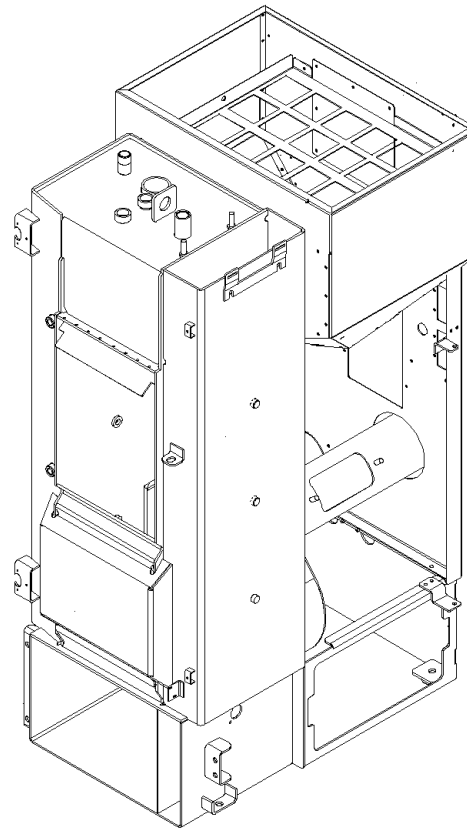

VAE 120 (VarioWIN00+VA_120_3)

VAE 120 (VarioWIN00+VA_120_3)

VAE 120 (VarioWIN00+VA_120_3)

VAE 120 (VarioWIN00+VA_120_3)

VAE 120 (VarioWIN00+VA_120_3)

Pos.	Artikelnr.	Bezeichnung	Menge	Einheit
10	046544	Abdeckblech hinten grau VAE	1.00	Stk
5	044620	Abdeckblech hinten Pelletsbehälter FW, VAE	1.00	Stk
10	046287	Abdeckblech hinten weiß VAE	1.00	Stk
30	046281	Abdeckblech vorne VAE	1.00	Stk
90	051690	Abdeckung BUML inkl. Aufkleber	1.00	Stk
40	046414	Abdeckung Füllstandanzeige Trichter VAE	1.00	Stk
45	046174	Abdeckung hinten komplett VAE, FW	1.00	Stk
50	046547	Abdeckung links rot VAE	1.00	Stk
48	044626	Abdeckung links VAE, FW	1.00	Stk
50	046293	Abdeckung links weiß VAE	1.00	Stk
70	046505	Abdeckung rechts komplett rot VarioWIN	1.00	Stk
70	046506	Abdeckung rechts komplett weiß VAE	1.00	Stk
60	044368	Abdeckung rechts VAE, FW	1.00	Stk
110	046420	Abdeckung Schnecke 20° VAE	1.00	Stk
110	046419	Abdeckung Schnecke 30° VAE	1.00	Stk
130	046298	Abdeckung Schnecke links VAE	1.00	Stk
140	046418	Abdeckung Schnecke rechts VAE	1.00	Stk
100	044376	Abdeckung Schnecke VAE, FW	1.00	Stk
145	044518	Abdeckung Sockel VAE, FW	1.00	Stk
150	046417	Abdeckung Zahnrad VAE	1.00	Stk
160	000477	Alu-Griff LA 96mm SH35mm ZHN160/162, VAE	1.00	Stk
180	012502	Ansatzschraube M8 x 6.5 verzinkt Ansatz D10 SW13	1.00	Stk