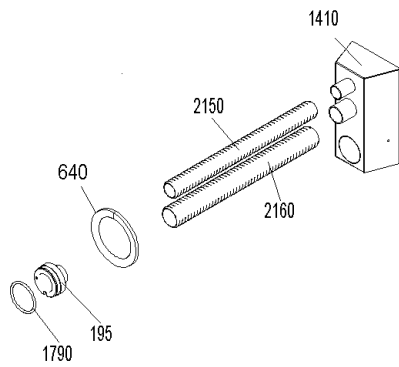

VAE 120 (VarioWIN00+VA_120_3)

VAE 120 (VarioWIN00+VA_120_3)

VAE 120 (VarioWIN00+VA_120_3)

VAE 120 (VarioWIN00+VA_120_3)

VAE 120 (VarioWIN00+VA_120_3)

Pos.	Artikelnr.	Bezeichnung	Menge	Einheit
10	046544	Abdeckblech hinten grau VAE	1.00	Stk
5	044620	Abdeckblech hinten Pelletsbehälter FW, VAE	1.00	Stk
10	046287	Abdeckblech hinten weiß VAE	1.00	Stk
30	046281	Abdeckblech vorne VAE	1.00	Stk
90	051690	Abdeckung BUML inkl. Aufkleber	1.00	Stk
40	046414	Abdeckung Füllstandanzeige Trichter VAE	1.00	Stk
45	046174	Abdeckung hinten komplett VAE, FW	1.00	Stk
50	046547	Abdeckung links rot VAE	1.00	Stk
48	044626	Abdeckung links VAE, FW	1.00	Stk
50	046293	Abdeckung links weiß VAE	1.00	Stk
70	046505	Abdeckung rechts komplett rot VarioWIN	1.00	Stk
70	046506	Abdeckung rechts komplett weiß VAE	1.00	Stk
60	044368	Abdeckung rechts VAE, FW	1.00	Stk
110	046420	Abdeckung Schnecke 20° VAE	1.00	Stk
110	046419	Abdeckung Schnecke 30° VAE	1.00	Stk
130	046298	Abdeckung Schnecke links VAE	1.00	Stk
140	046418	Abdeckung Schnecke rechts VAE	1.00	Stk
100	044376	Abdeckung Schnecke VAE, FW	1.00	Stk
145	044518	Abdeckung Sockel VAE, FW	1.00	Stk
150	046417	Abdeckung Zahnrad VAE	1.00	Stk
160	000477	Alu-Griff LA 96mm SH35mm ZHN160/162, VAE	1.00	Stk
180	012502	Ansatzschraube M8 x 6.5 verzinkt Ansatz D10 SW13	1.00	Stk