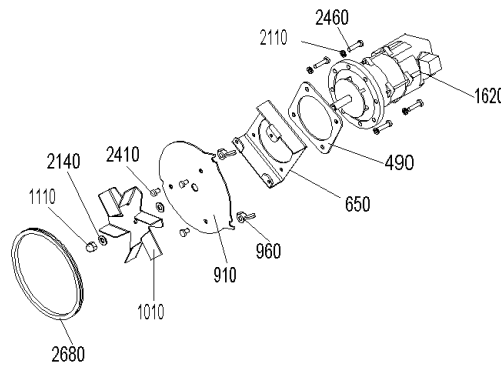

VAE 120 (VarioWIN00+VA_120_3)

VAE 120 (VarioWIN00+VA_120_3)

VAE 120 (VarioWIN00+VA_120_3)

VAE 120 (VarioWIN00+VA_120_3)

VAE 120 (VarioWIN00+VA_120_3)

Pos.	Artikelnr.	Bezeichnung	Menge	Einheit
10	046544	Abdeckblech hinten grau VAE	1.00	Stk
5	044620	Abdeckblech hinten Pelletsbehälter FW, VAE	1.00	Stk
10	046287	Abdeckblech hinten weiß VAE	1.00	Stk
30	046281	Abdeckblech vorne VAE	1.00	Stk
90	051690	Abdeckung BUML inkl. Aufkleber	1.00	Stk
40	046414	Abdeckung Füllstandanzeige Trichter VAE	1.00	Stk
45	046174	Abdeckung hinten komplett VAE, FW	1.00	Stk
50	046547	Abdeckung links rot VAE	1.00	Stk
48	044626	Abdeckung links VAE, FW	1.00	Stk
50	046293	Abdeckung links weiß VAE	1.00	Stk
70	046505	Abdeckung rechts komplett rot VarioWIN	1.00	Stk
70	046506	Abdeckung rechts komplett weiß VAE	1.00	Stk
60	044368	Abdeckung rechts VAE, FW	1.00	Stk
110	046420	Abdeckung Schnecke 20° VAE	1.00	Stk
110	046419	Abdeckung Schnecke 30° VAE	1.00	Stk
130	046298	Abdeckung Schnecke links VAE	1.00	Stk
140	046418	Abdeckung Schnecke rechts VAE	1.00	Stk
100	044376	Abdeckung Schnecke VAE, FW	1.00	Stk
145	044518	Abdeckung Sockel VAE, FW	1.00	Stk
150	046417	Abdeckung Zahnrad VAE	1.00	Stk
160	000477	Alu-Griff LA 96mm SH35mm ZHN160/162, VAE	1.00	Stk
180	012502	Ansatzschraube M8 x 6.5 verzinkt Ansatz D10 SW13	1.00	Stk