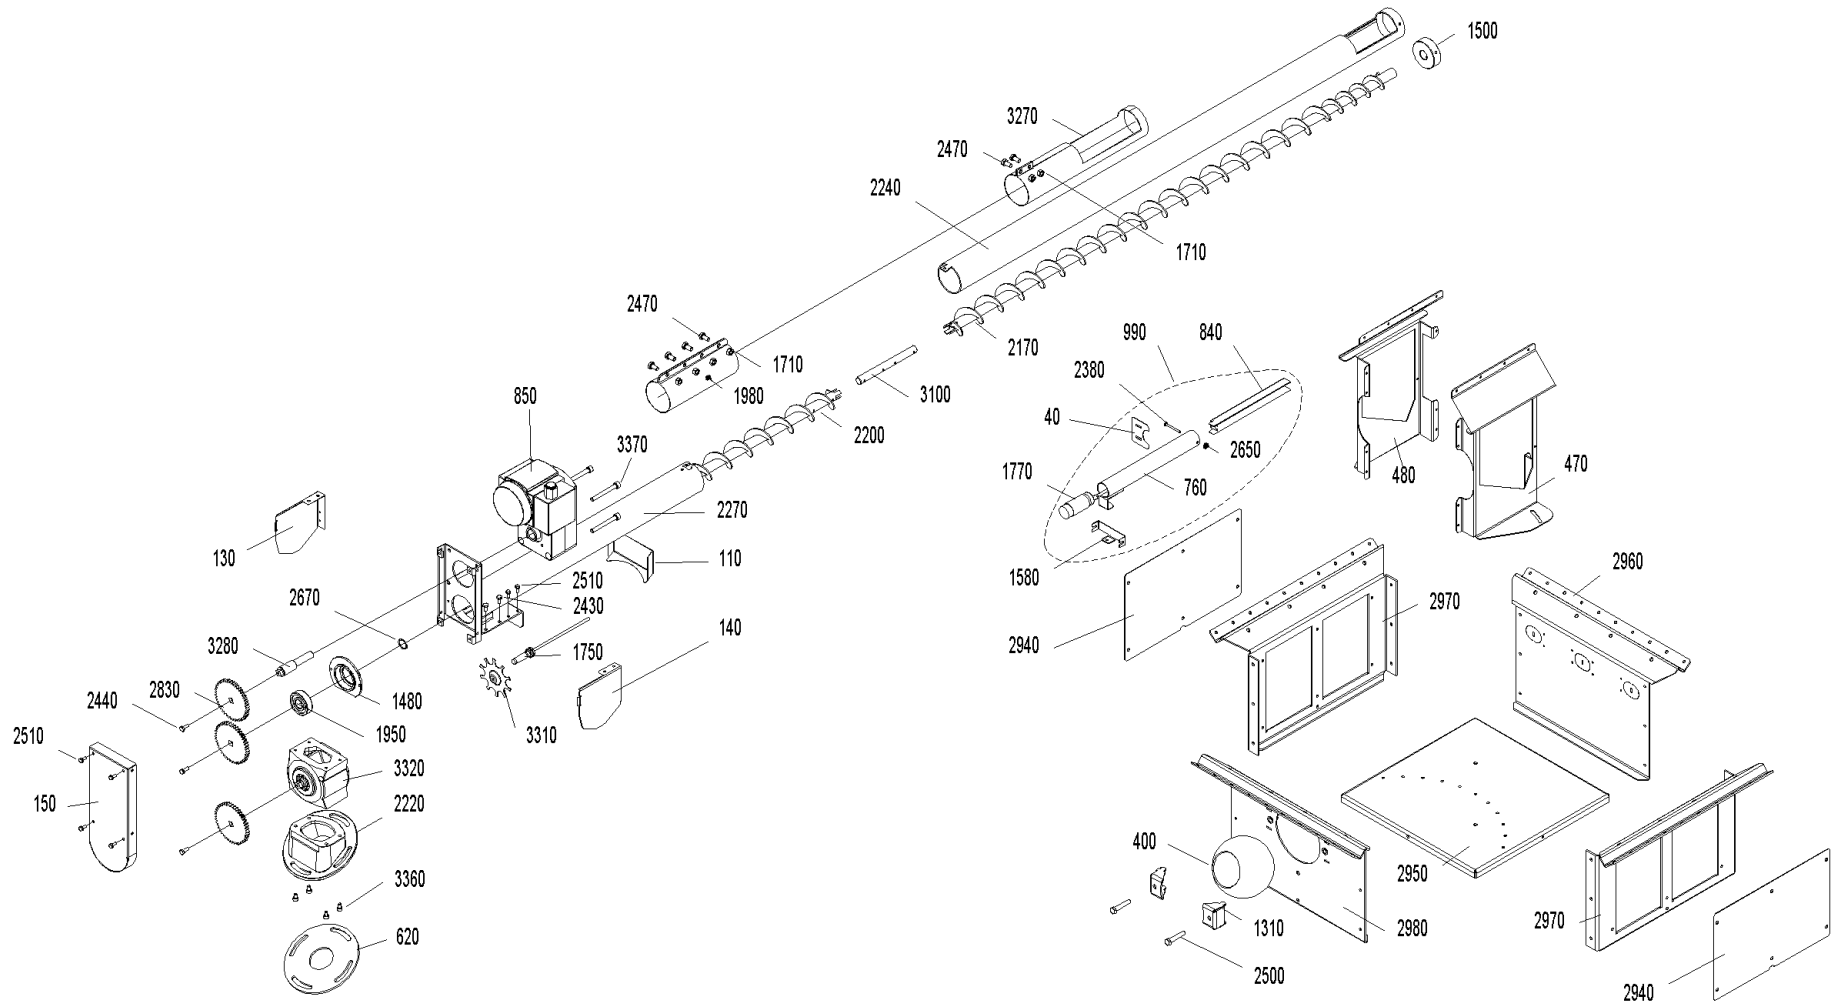

VAE 120 (VarioWIN00+VA_120_3)

Pos.	Artikelnr.	Bezeichnung	Menge	Einheit
10	046544	Abdeckblech hinten grau VAE	1.00	Stk
5	044620	Abdeckblech hinten Pelletsbehälter FW, VAE	1.00	Stk
10	046287	Abdeckblech hinten weiß VAE	1.00	Stk
30	046281	Abdeckblech vorne VAE	1.00	Stk
90	051690	Abdeckung BUML inkl. Aufkleber	1.00	Stk
40	046414	Abdeckung Füllstandanzeige Trichter VAE	1.00	Stk
45	046174	Abdeckung hinten komplett VAE, FW	1.00	Stk
50	046547	Abdeckung links rot VAE	1.00	Stk
48	044626	Abdeckung links VAE, FW	1.00	Stk
50	046293	Abdeckung links weiß VAE	1.00	Stk
70	046505	Abdeckung rechts komplett rot VarioWIN	1.00	Stk
70	046506	Abdeckung rechts komplett weiß VAE	1.00	Stk
60	044368	Abdeckung rechts VAE, FW	1.00	Stk
110	046420	Abdeckung Schnecke 20° VAE	1.00	Stk
110	046419	Abdeckung Schnecke 30° VAE	1.00	Stk
130	046298	Abdeckung Schnecke links VAE	1.00	Stk
140	046418	Abdeckung Schnecke rechts VAE	1.00	Stk
100	044376	Abdeckung Schnecke VAE, FW	1.00	Stk
145	044518	Abdeckung Sockel VAE, FW	1.00	Stk
150	046417	Abdeckung Zahnrad VAE	1.00	Stk
160	000477	Alu-Griff LA 96mm SH35mm ZHN160/162, VAE	1.00	Stk
180	012502	Ansatzschraube M8 x 6.5 verzinkt Ansatz D10 SW13	1.00	Stk