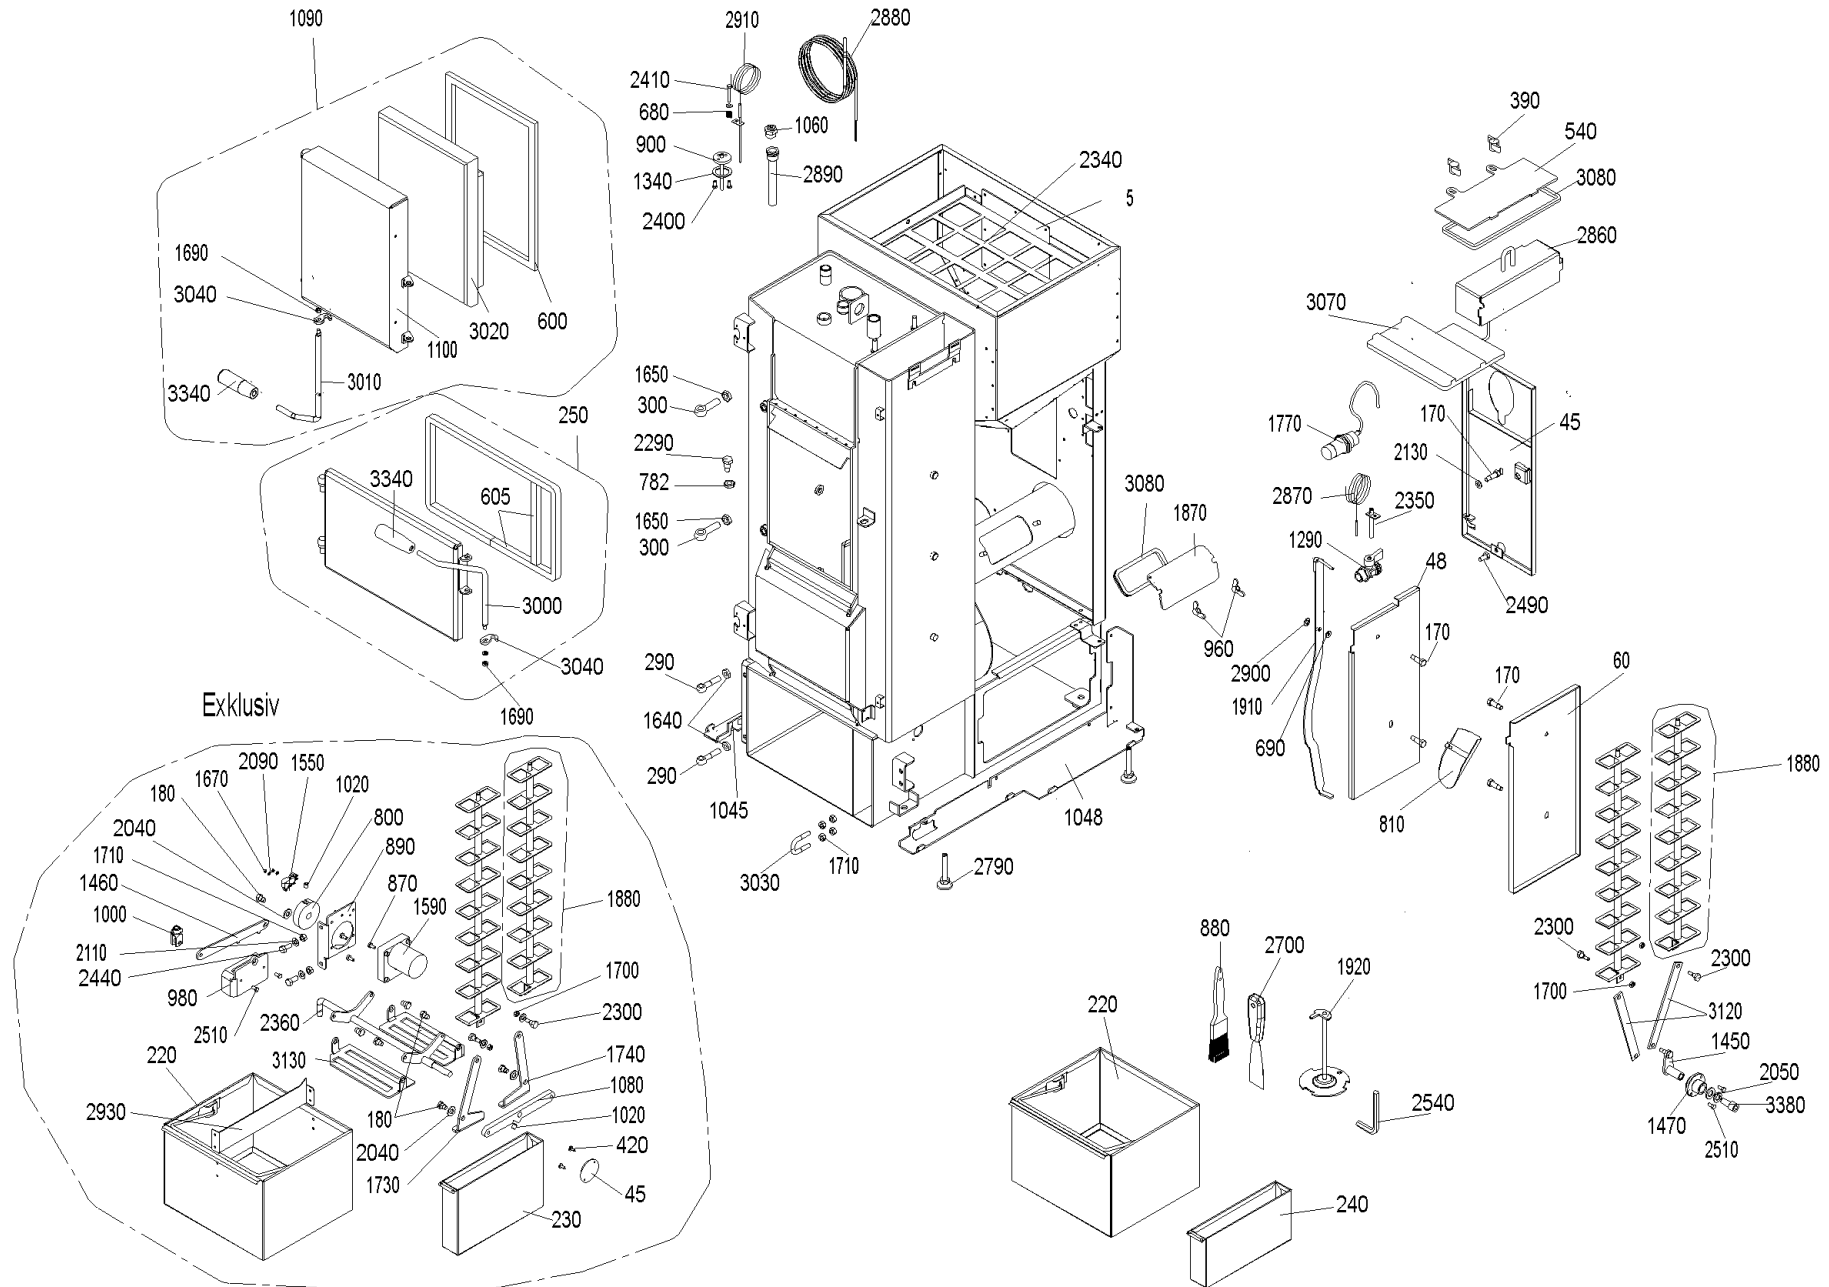

VAE 120 (VarioWIN00+VA_120_3)