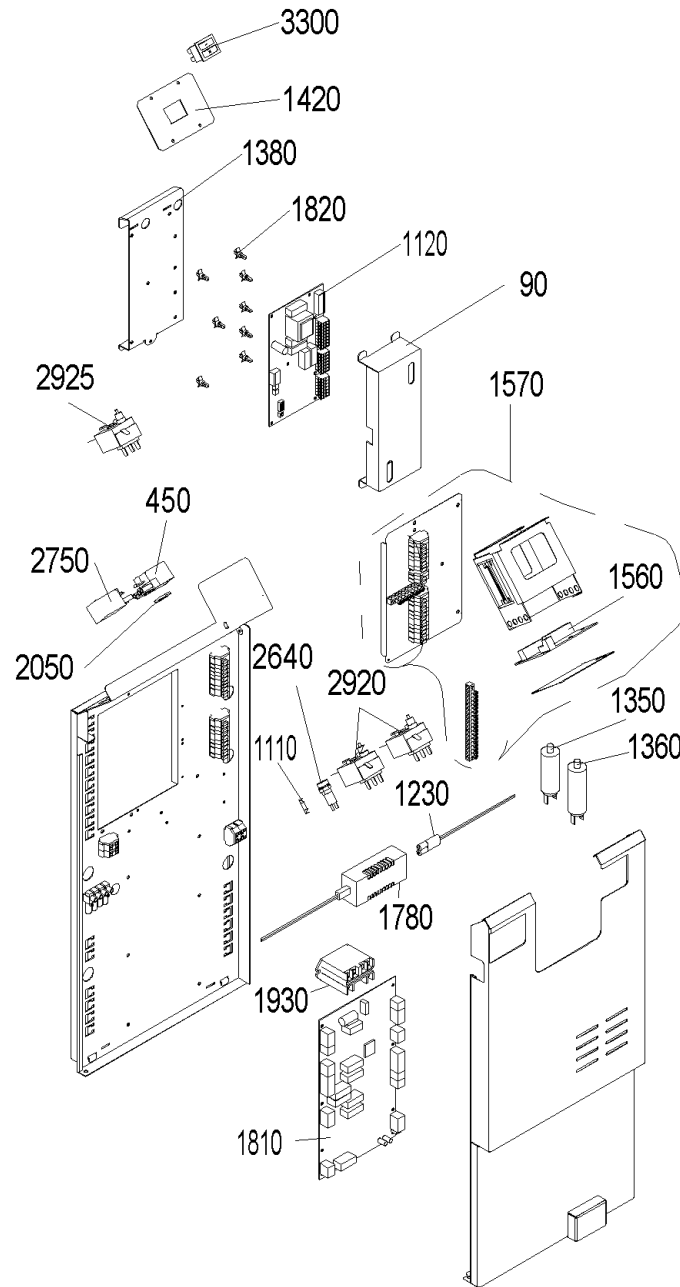

VAE 120 (VarioWIN00+VA_120_3)

VAE 120 (VarioWIN00+VA_120_3)

VAE 120 (VarioWIN00+VA_120_3)

VAE 120 (VarioWIN00+VA_120_3)

VAE 120 (VarioWIN00+VA_120_3)

Pos.	Artikelnr.	Bezeichnung	Menge	Einheit
10	046544	Abdeckblech hinten grau VAE	1.00	Stk
5	044620	Abdeckblech hinten Pelletsbehälter FW, VAE	1.00	Stk
10	046287	Abdeckblech hinten weiß VAE	1.00	Stk
30	046281	Abdeckblech vorne VAE	1.00	Stk
90	051690	Abdeckung BUML inkl. Aufkleber	1.00	Stk
40	046414	Abdeckung Füllstandanzeige Trichter VAE	1.00	Stk
45	046174	Abdeckung hinten komplett VAE, FW	1.00	Stk
50	046547	Abdeckung links rot VAE	1.00	Stk
48	044626	Abdeckung links VAE, FW	1.00	Stk
50	046293	Abdeckung links weiß VAE	1.00	Stk
70	046505	Abdeckung rechts komplett rot VarioWIN	1.00	Stk
70	046506	Abdeckung rechts komplett weiß VAE	1.00	Stk
60	044368	Abdeckung rechts VAE, FW	1.00	Stk
110	046420	Abdeckung Schnecke 20° VAE	1.00	Stk
110	046419	Abdeckung Schnecke 30° VAE	1.00	Stk
130	046298	Abdeckung Schnecke links VAE	1.00	Stk
140	046418	Abdeckung Schnecke rechts VAE	1.00	Stk
100	044376	Abdeckung Schnecke VAE, FW	1.00	Stk
145	044518	Abdeckung Sockel VAE, FW	1.00	Stk
150	046417	Abdeckung Zahnrad VAE	1.00	Stk
160	000477	Alu-Griff LA 96mm SH35mm ZHN160/162, VAE	1.00	Stk
180	012502	Ansatzschraube M8 x 6.5 verzinkt Ansatz D10 SW13	1.00	Stk