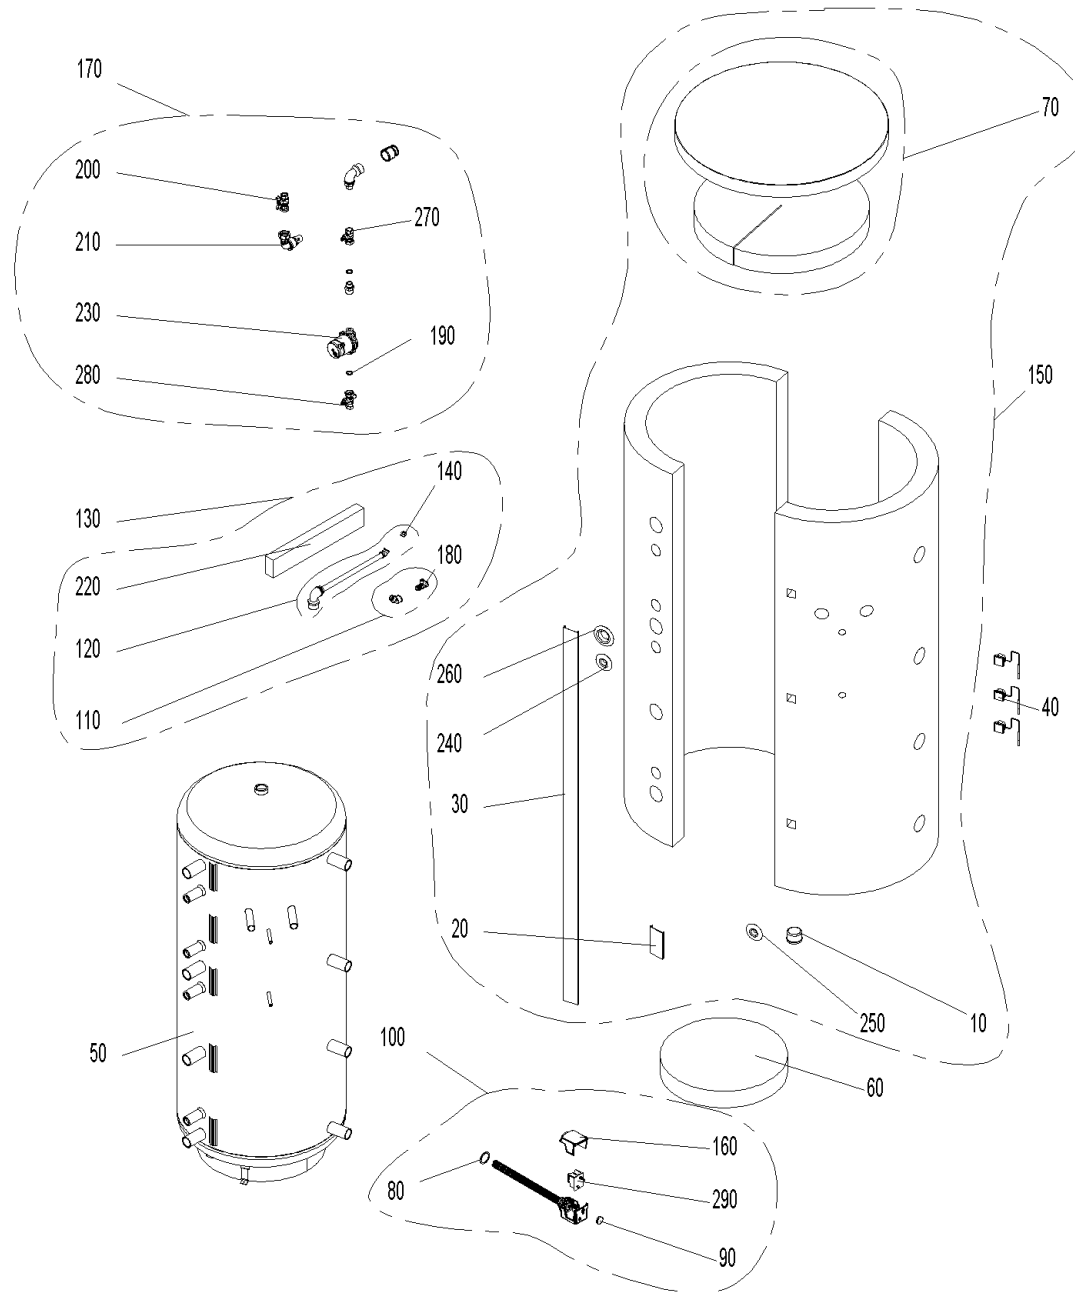

# ACW 1500 (AccuWIN00+ACW1500)

## ACW 1500 (AccuWIN00+ACW1500)

Pos.	Artikelnr.	Bezeichnung	Menge	Einheit
190	016152	Klingerit-Dichtung 1/2" (30x21x2mm)	1.00	Stk
200	000555	Kugelhahn IG/AG 3/4", Typ 1821, vernickelt GMX, XENTA, ACW, ACS, MWP WZS	1.00	Stk
210	048913	Ladeventil komplett montiert zu Kaskadenset ACW, ACS	1.00	Stk
220	013282	Isolierung Polyester-Vlies 110x600x50 zu ACW	1.00	Stk
230	006419	Pumpe Hocheffizienzpumpe HEP 15-4.0 G130 inklusive Kabel 1Meter 3x1 grau, FW, VAE	1.00	Stk
240	013287	Rosette 1" Muffe (D 89x52) ACW/S	1.00	Stk
260	013286	Rosette 6/4" (D116x72) Muffe ACW/S	1.00	Stk
270	012999	Thermokugelhahn Solar F3/4" x 3/4"IG (ohne Knebel) AccuWIN, AccuWIN Solar	1.00	Stk
280	012997	Thermokugelhahn DN20 Rücklauf mit SKB 200 mm WS (ohne Knebel) AccuWIN, AccuWIN Solar	1.00	Stk
290	009107	Regler/Begrenzerthermostat 30-75°/98°C E-Heizkörper	1.00	Stk