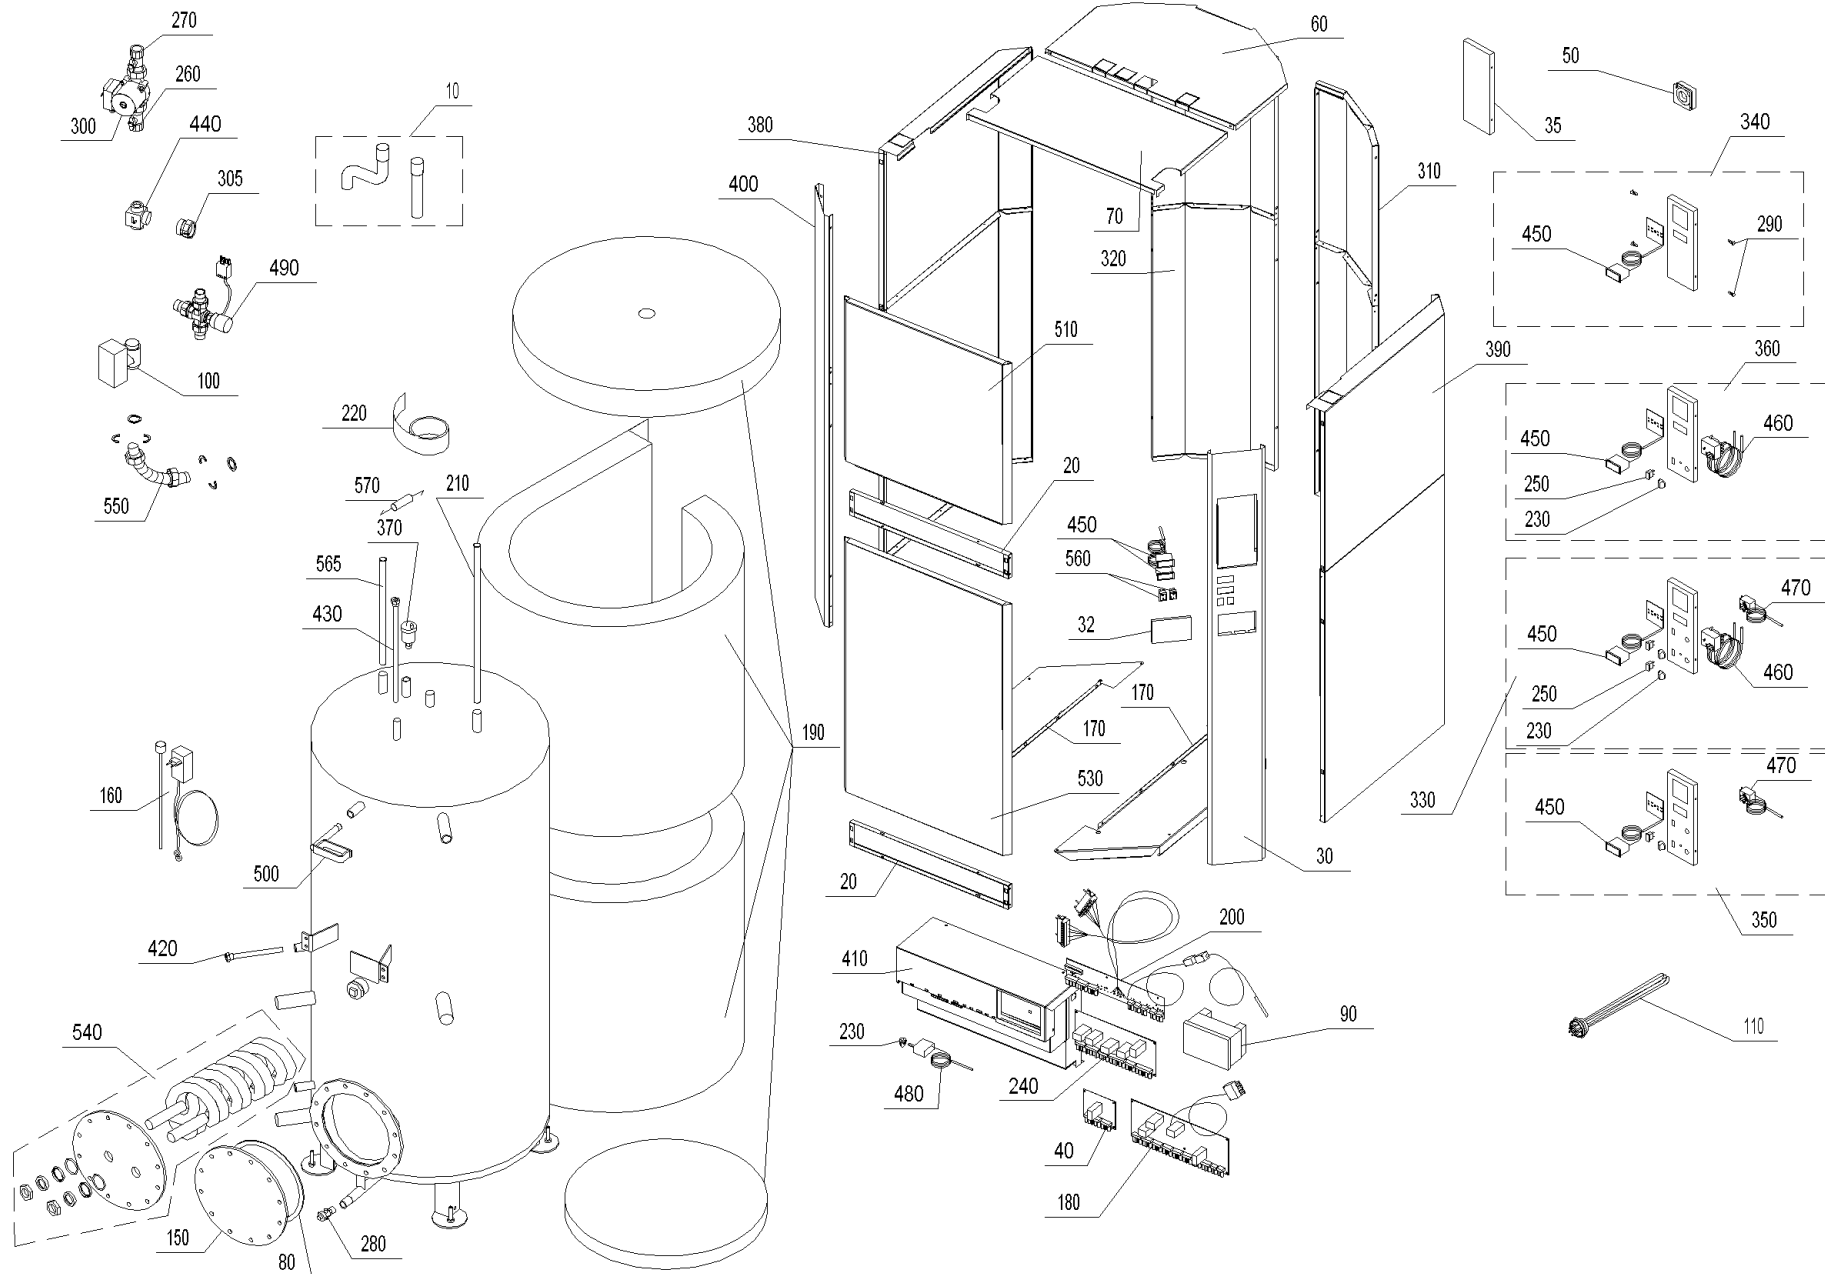

LAX 702 (LAX00+LAX*_3)

LAX 702 (LAX00+LAX*_3)

Pos.	Artikelnr.	Bezeichnung	Menge	Einheit
20	050308	Befestigung für Vorderwand für WAX,LAX *WAX981	2.00	Stk
30	049892	Blende für Schalterblende schwarz (1792x260x0,9) für WAX *WAX989	1.00	Stk
32	004624	Blindabdeckung grau, unbedruckt Regelungsausschnitt	1.00	Stk
35	051300	Blinddeckel statt Boilerschalterblende LAX971	1.00	Stk
40	502177	WAX040 Boilerplatine	1.00	Stk
60	050309	Deckel hinten rot für WAX *WAX9871	1.00	Stk
70	049222	Deckel vorne rot für WAX *WAX9872	1.00	Stk
80	011065	Flanschdichtung 295x265x3mm KLINGERIT SIL C4400	1.00	Stk
90	043578	Umbausatz für Differenztemperatur-Regelung WAX030	1.00	Stk
100	501040	Durchgangsventil 5/4"AG mit Antrieb	1.00	Stk
110	505091	NB-091 Elektro-Boilerheizung 2,2 kW zu PSX 707B	1.00	Stk
110	505089	NB-089 Elektro-Boilerheizung 3,0 kW, 6/4"	1.00	Stk
110	505085	NB-085 Elektro-Boilerheizung 4,0 kW zu PSX 707B	1.00	Stk
110	505087	NB-087 Elektro-Heizeinsatz 6,0 kW PSX, ASE, VEST200	1.00	Stk
120	003253	Filter zu Schnellentlüfter	1.00	Stk
170	051558	Fußprofil für WAX *WAX979	1.00	Stk
180	056045	Platine Grund für WAX/LAX	1.00	Stk
190	011007	WAX070 Isolierung WAX/LAX	1.00	Stk
200	055758	Kabelvariante für WAX/LAX zu REG092 WAX062	1.00	Stk
200	055766	WAX064 WAX/LAX-Kabelvariante zu REG052	1.00	Stk
220	010984	Klebeband Alu 910 LU SE 0,03 (5lfx50mm)f.Isol.WAX/LAX *WAX975 Ersatz:031585	1.00	Ro
240	502178	Kombinationsplatine WAX045	1.00	Stk