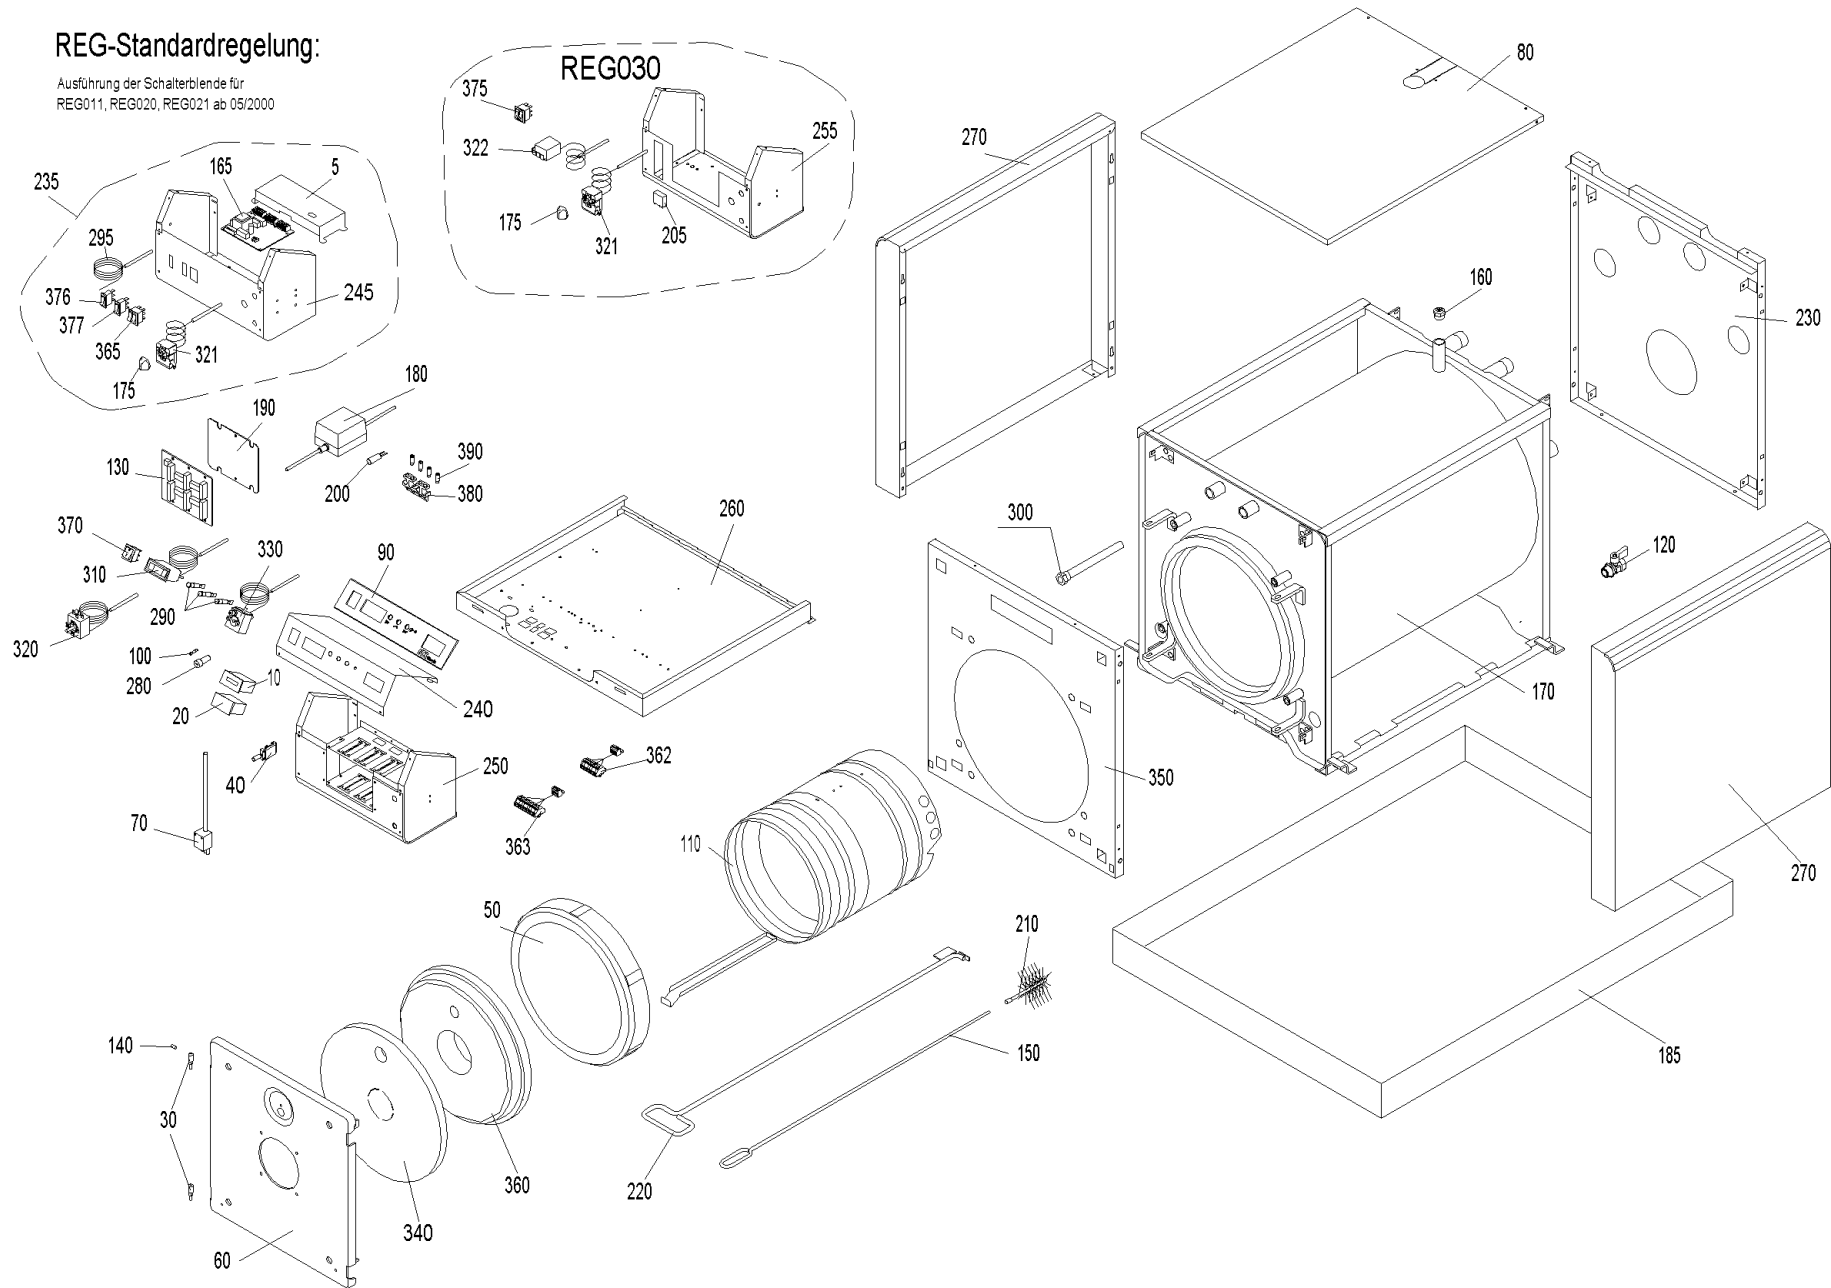

SNX 175 (ETX00+SNK210_1)

REG-Standardregelung:

Ausführung der Schalterblende für
 REG011, REG020, REG021 ab 05/2000

SNX 175 (ETX00+SNK210_1)

Pos.	Artikelnr.	Bezeichnung	Menge	Einheit
5	051690	Abdeckung BUML inkl. Aufkleber	1.00	Stk
10	502072	Betriebsstundenzähler OZX080	1.00	Stk
20	008656	Leergehäuse von Betriebsstundenzähler 604.10	1.00	Stk
30	030171	Bolzen für Türlager verz. OKE/S,E/SKX, ETX/SNX, JW	2.00	Stk
40	012068	Brandschutzschalter ohne Gehäuse OKE/S, ETX, SNX, JWK, EW	1.00	Stk
60	050058	Brennertür OKE/S17-39, E/SKX17-36, ETX/SNX17-36, JW17-36, EW	1.00	Stk
70	040927	Brennerkabel Schaltfeld ETX/SNX	1.00	Stk
80	040415	Deckel Verkleidung ETX16,SNX17/21	1.00	Stk
100	003228	Sicherung 6,3A	1.00	Stk
110	070756	Flammumlenkung E/SKX17/21, ETX16, SNX17/21, JW15/21, JWK17/21	1.00	Stk
120	004385	KFE-Kugelhahn 1/2" Fig.2613-1/2" mit rotem Griff, Sechskantmutter	1.00	Stk
130	040928	Modul-Anschlußplatine (Grundplatine) kpl. ETX/SNX	1.00	Stk
140	030163	Gewindestift M6x12mm DIN 551 OKE/S, E/SKX, ETX/SNX, JW	1.00	Stk
150	063673	Griff Reinigungsbürste OKE/S 17-30,E/SKX 17-27, ETX/SNX, HMX, JWK, EW	1.00	Stk
160	004870	Handentlüfter 1/2" mit Schlitzschraube VFR AccuWIN, AccuWIN Solar, VW, FW, JW	1.00	Stk
165	051541	Umbausatz BUML TTL auf BUML TTL 2Z	1.00	Stk
165	042236	Interface-Umbausatz BUL auf BUML (Achtung: BUML ist nicht im Umbausatz enthalten - muß extra bestellt werden Art.Nr.: 009267)	1.00	Stk
170	060275	Kesselkörper ERX/SRX17/21, HRX17, ETX165, SNX17/21, JWP155, JWK17/21	1.00	Stk
175	012041	Knebel PO 395 schwarz, Thermostat	1.00	Stk
180	051645	Netzteil (12V 1,25A) inkl. Halteblech und Anschlußkabel	1.00	Stk
185	503250	OZX100 Ölwanne (B=802xT=1052xH=92mm) JWE165, JWP155/205, JWK175-275	1.00	Stk
190	002237	Fiberplatte ETX/SNX, GSX, JWK, EW	1.00	Stk