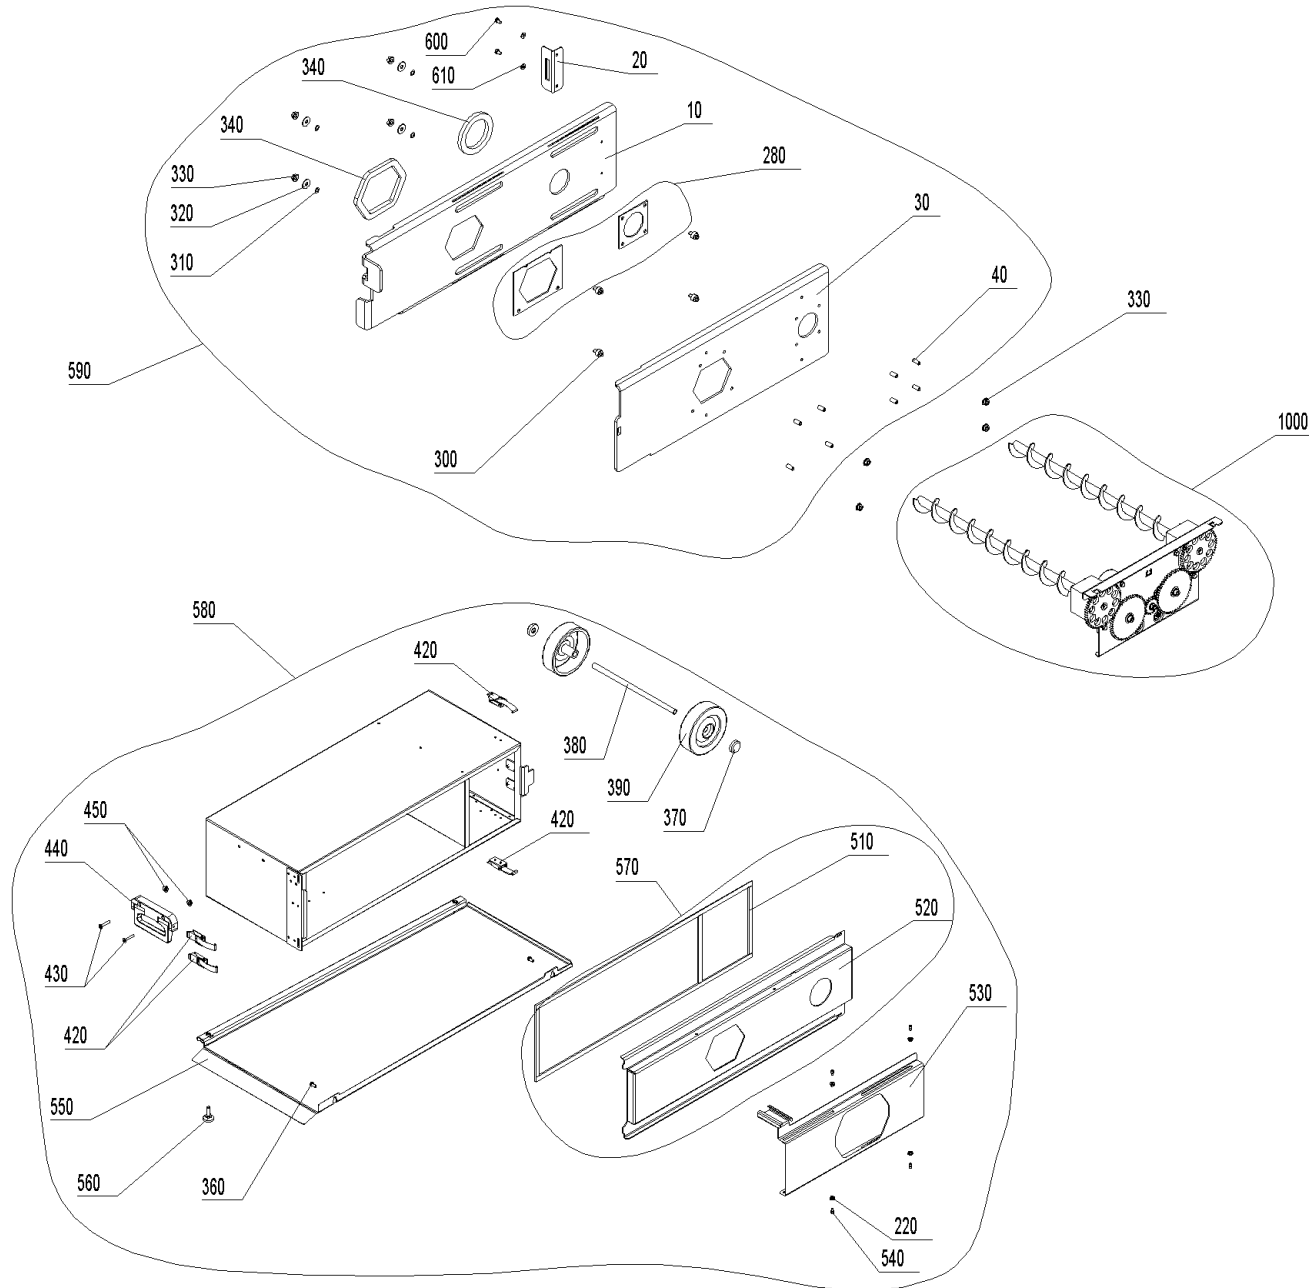

# Ascheaustragung (A000154)

## Ascheaustragung (A000154)

Pos.	Artikelnr.	Bezeichnung	Menge	Einheit
380	051379	Achse Aschebox BW2, BW2T, BW2P, BWA	1.00	Stk
20	055158	Arretierung Aschebox PW24-103	1.00	Stk
520	056206	Aschebox De. kpl. RAL 7012 FS PW	1.00	Stk
570	054576	Aschebox Deckel kpl. PW24-103	1.00	Stk
550	056207	Aschebox Sockel RAL 7012 FS PW	1.00	Stk
530	054494	Aschebox Verschuß PW24-103	1.00	Stk
590	055218	Ascheschieber kpl. PW24-103	1.00	Stk
300	055159	Bolzen Ascheschieber PW24-103	4.00	Stk
280	055089	Dichtung Ascheboxflansch vorne und hinten PW24-103	1.00	Stk
510	054571	Dichtung Aschelade PW24-103	1.00	Stk
30	055156	Flansch Aschebox PW24-103	1.00	Stk
360	031545	Gewindefurchende Sechskantschraube DIN 7500 - M5x12, verzinkt	2.00	Stk
40	033536	Gewindestift M8 x 20 VZ, DIN 913	8.00	Stk
440	054570	Griff PW24-103	1.00	Stk
310	055132	Passscheibe D14	16.00	Stk
580	052700	PWZ050 Aschebox zu Hackgut-Vergaser Abmessungen (ohne Griff u. ohne Räder): BxHxT ca. 342x225x744mm Nutzvolumen: 50L Abmessungen	1.00	Stk
390	006888	Rad AG 125-12 Vollgummi Aschebehälter	2.00	Stk
10	055157	Schieber Ascheboxflansch PW24-103	1.00	Stk
1000	A000257	Schnecken m. Antrieb	1.00	Stk
600	015026	Sechskantschraube DIN 933 - M6x10 - 8.8 - verzinkt	2.00	Stk
430	054573	Senkschraube M6x30 DIN965	2.00	Stk
370	006889	Sicherungsscheibe Ø12 mit Kunststoffkappe	2.00	Stk

## Ascheaustragung (A000154)

Pos.	Artikelnr.	Bezeichnung	Menge	Einheit
340	055241	Silikon Vierkantprofil 15x10 mm,	0.78	M
420	009546	Spannverschluss	4.00	Stk
220	016565	Sperrzahnmutter M5 verzinkt	4.00	Stk
450	016566	Sperrzahnmutter M6 verzinkt	2.00	Stk
330	016553	Sperrzahnmutter M8 verzinkt	4.00	Stk
560	055141	Stellfuß PW24-103	2.00	Stk
610	020540	U-Scheibe DIN 134 - M6	2.00	Stk
320	031756	U-Scheibe ISO 7093	4.00	Stk
540	033092	Zapfenschrauben DIN927 - M5X5	4.00	Stk