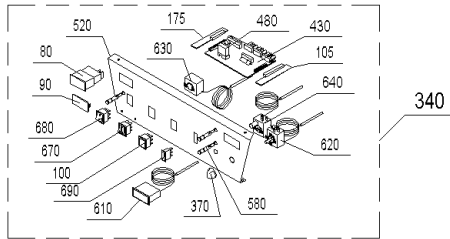

GKX 430 (GKX00+GKX430)

GZX010/040