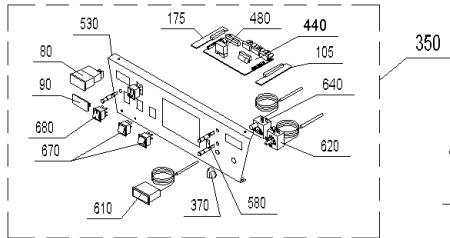

GZX020/050