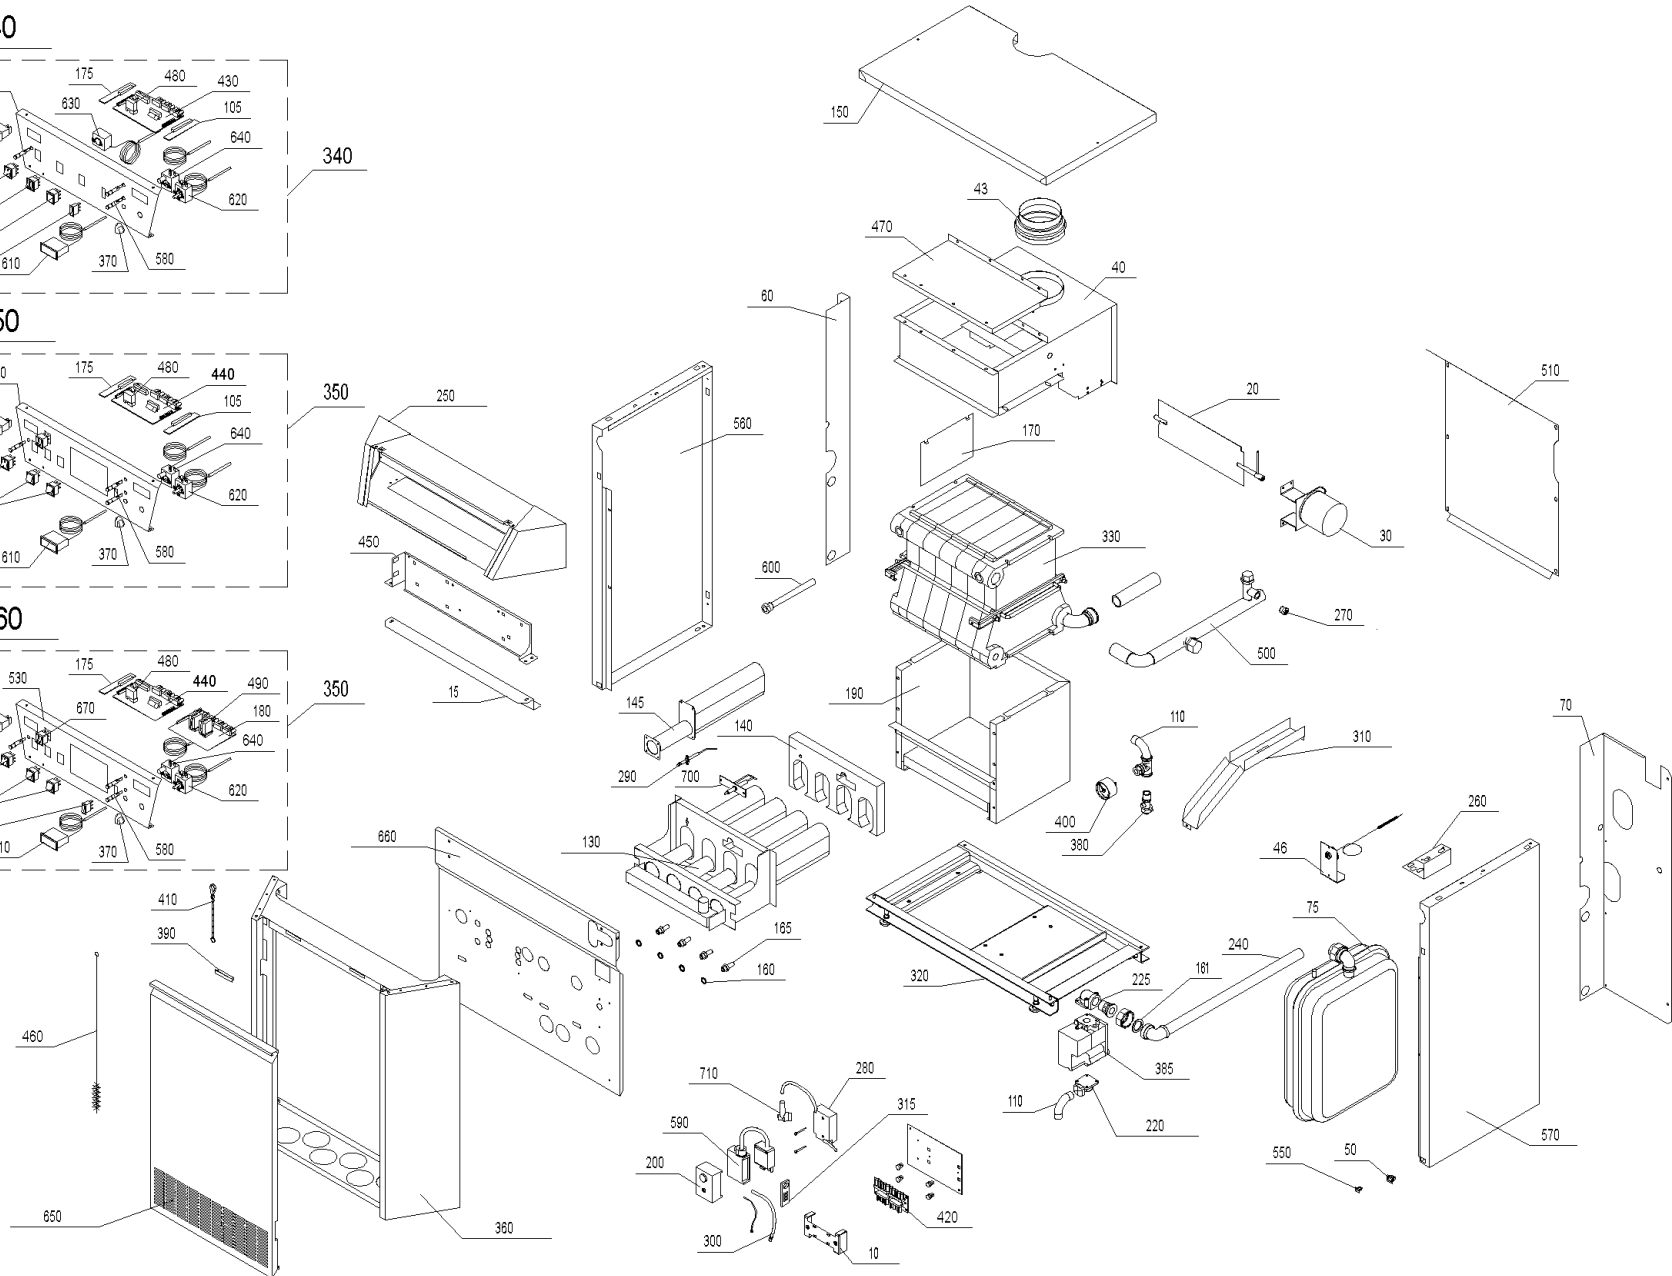

GZX030/060

GKX 430 (GKX00+GKX430)

Pos.	Artikelnr.	Bezeichnung	Menge	Einheit
10	059776	Abdeckblech für GKX *GKX9471	1.00	Stk
15	058455	Abdeckblech für Schalterblende rot für GKX *GKX915	1.00	Stk
20	002387	GKX908 Abgasklappe GKX 430, AAW12	1.00	Stk
30	002395	Abgasklappenmotor ASW 5-12 35.00 GKX	1.00	Stk
40	060313	Abgassammelkasten für GKX 430 GKX561	1.00	Stk
46	502114	Abgasaustrittswächter für GKX	1.00	Stk
50	008893	Arretierung schwarz E/SKX, HMX, FKX, MIRA	1.00	Stk
60	058538	Aufhängewinkel links rot für GKX *GKX977	1.00	Stk
70	058562	Aufhängewinkel rechts rot für GKX 260/430 *GKX778	1.00	Stk
80	502072	Betriebsstundenzähler OZX080	1.00	Stk
90	008658	Blindabdeckung statt Betriebsstundenzähler	1.00	Stk
100	005604	Blindabdeckung schwarz 30 x 22 mm 82.F9.00.20.00 statt Wippschalter 2-polig	1.00	Stk
105	064181	Platine statt Festbrennstoffplatine für OKE/S,GKE,E/SKX	1.00	Stk
110	001222	Bogen lang Nr.3 3/4" schwarz GKX	1.00	Stk
130	004560	Brenner GKX430 (8 Brennerrohre - Kessel:12 Glieder)	1.00	Stk
140	004522	Brennerisolierung GKX430	1.00	Stk
145	042658	Brennerrohr GKX Austausch - mit Nieten	8.00	Stk
150	050029	Deckel rot für GKX 430 *GKX587	1.00	Stk
160	004523	Dichtring Düse GKX	1.00	Stk
161	016160	Klingerit-Dichtung 3/4" (38x27x2mm)	1.00	Stk
165	002289	Erdgasdüse D 1.95 GKX	8.00	Stk
170	004562	Einhängeblech GKX	8.00	Stk