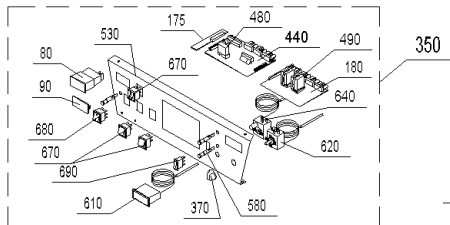

GZX030/060