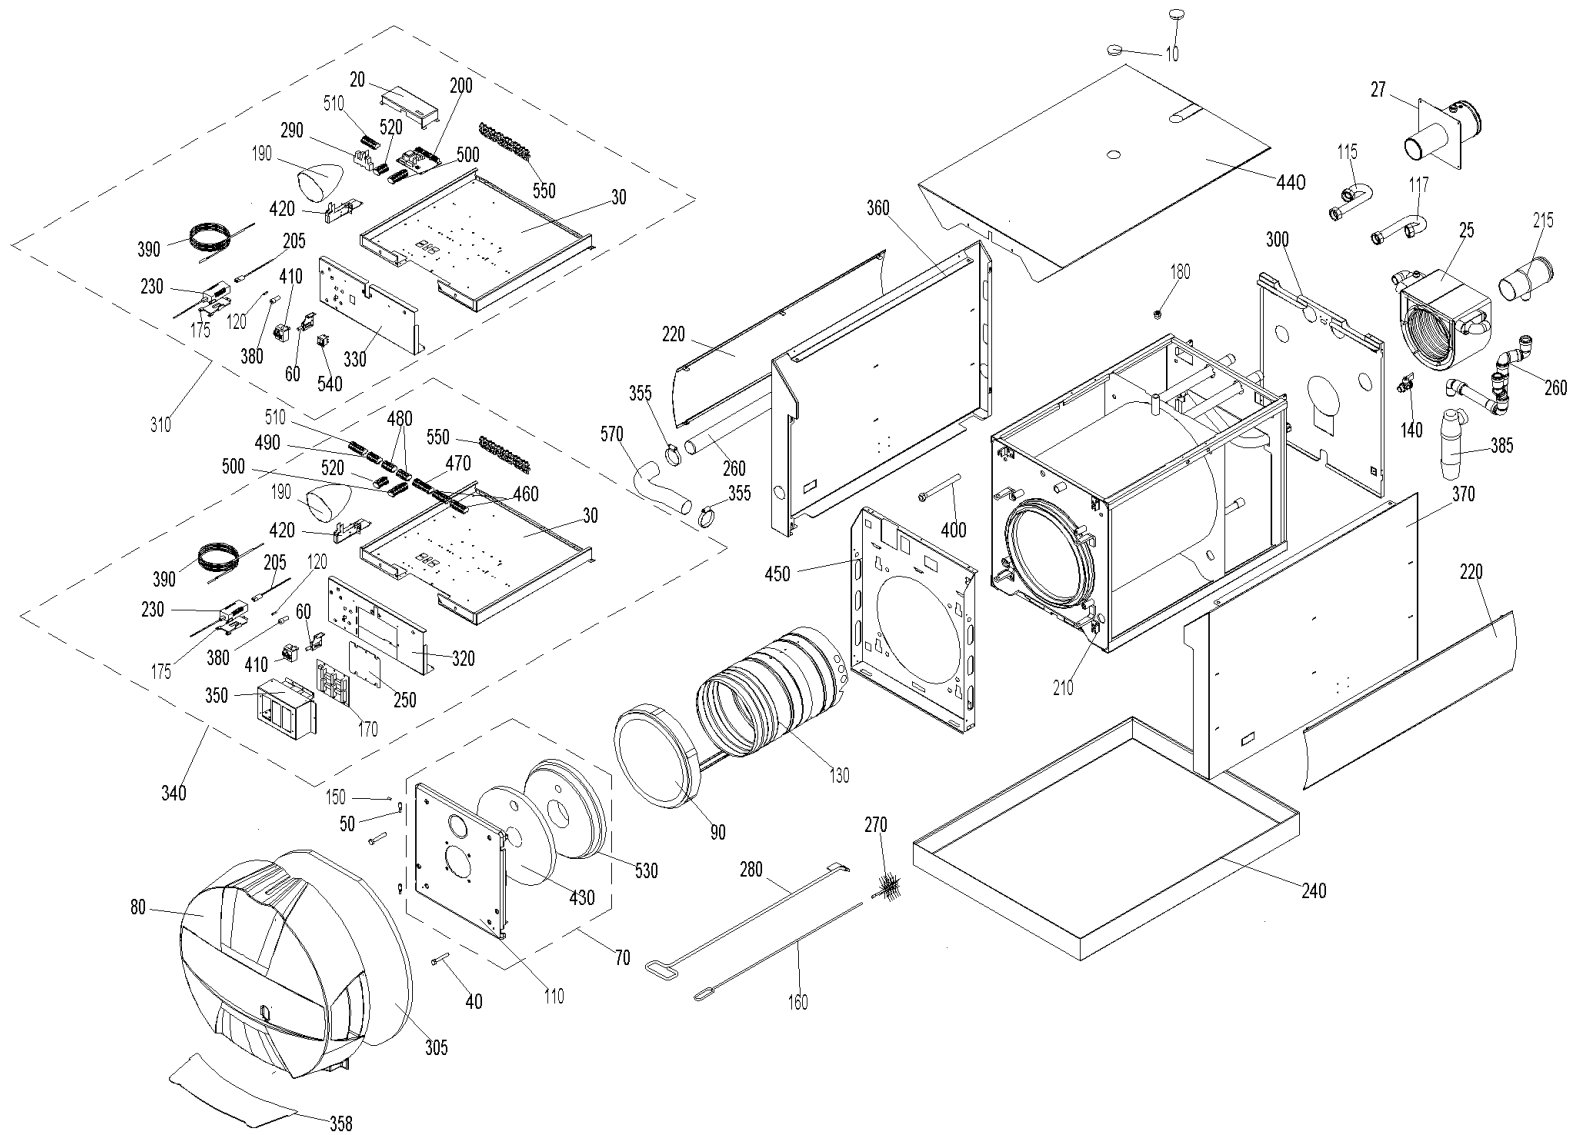

JWK 365 (JetEcoW00+JWK/P/E30_1)

JWK 365 (JetEcoW00+JWK/P/E30_1)

Pos.	Artikelnr.	Bezeichnung	Menge	Einheit
10	004937	Abdeckkappe 2773 DP-1750 schw. Entlüfter JWK, EW	1.00	Stk
20	051690	Abdeckung BUML inkl. Aufkleber	1.00	Stk
30	042902	Anschlusswanne JWK, EW	1.00	Stk
40	031607	Sechskantschraube DIN 933 - M10x70 - 8.8 - verzinkt	4.00	Stk
50	030171	Bolzen für Türlager verz. OKE/S,E/SKX, ETX/SNX, JW	1.00	Stk
60	012068	Brandschutzschalter ohne Gehäuse OKE/S, ETX, SNX, JWK, EW	1.00	Stk
60	005672	Sicherheitsthermostat VAE, LWK, BW2, BW2T, LWPT, PW24-103, BWL, BW2P, BWA Schaltpunkt:100 C +0/-6 Fühlerl.isol.; bei EW/JW ab 05/2	1.00	Stk
70	050058	Brennertür OKE/S17-39, E/SKX17-36, ETX/SNX17-36, JW17-36, EW	1.00	Stk
80	043388	JWK010 Brennerabdeckhaube für JetWIN Klassik	1.00	Stk
80	043387	JWP010 Brennerabdeckhaube für JetWIN Premium	1.00	Stk
80	043378	JWE010 Brennerabdeckhaube für JetWIN Exklusiv	1.00	Stk
100	043431	Brennerkabel JW, EW	1.00	Stk
110	050058	Brennertür OKE/S17-39, E/SKX17-36, ETX/SNX17-36, JW17-36, EW	1.00	Stk
120	003228	Sicherung 6,3A	1.00	Stk
130	047424	Flammumlenkung E/SKX36, ETX30, SNX36, JW30/36	1.00	Stk
140	004385	KFE-Kugelhahn 1/2" Fig.2613-1/2" mit rotem Griff, Sechskantmutter	1.00	Stk
150	030163	Gewindestift M6x12mm DIN 551 OKE/S, E/SKX, ETX/SNX, JW	1.00	Stk
160	063673	Griff Reinigungsbürste OKE/S 17-30,E/SKX 17-27, ETX/SNX, HMX, JWK, EW	1.00	Stk
170	048754	Modulanschlussplatine kpl. 3-fach horizontal (Grundplatine) BW, BWXL, LWP, LWK, JWK, EW	1.00	Stk
170	043429	Grundplatine (Modulanschlussplatine) MES JW, EW	1.00	Stk
175	002050	Halteplatte Netzteil FRIWO 12V 1A	1.00	Stk
180	004870	Handentlüfter 1/2" mit Schlitzschraube VFR AccuWIN, AccuWIN Solar, VW, FW, JW	1.00	Stk