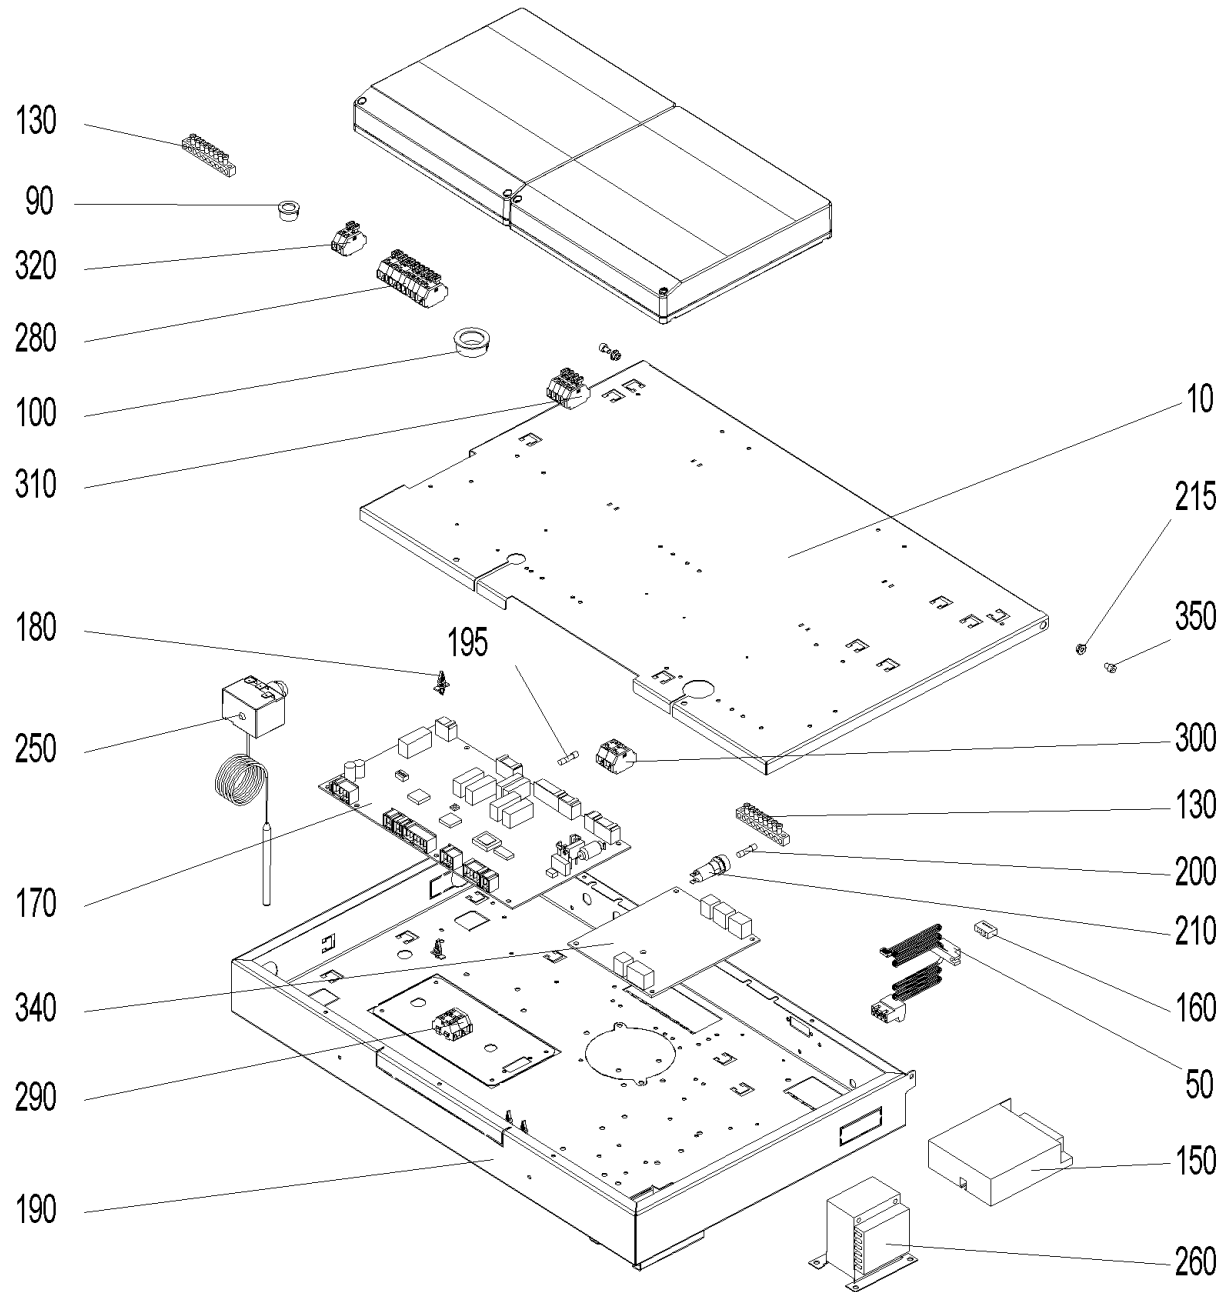

Schaltfeld (A000140)

Schaltfeld (A000140)

Pos.	Artikelnr.	Bezeichnung	Menge	Einheit
10	053779	Deckel Schaltfeld LWPT, BW2T, BWL, BW2P, BWA	1.00	Stk
20	054311	Flachbandkabel LWPT	1.00	Stk
30	054313	Fühlerset LWPT	1.00	Stk
40	054155	Zuleitungskabel LWPT	1.00	Stk
50	009605	Kabel - LON (FA zu InfoWIN) LWPT, BW2T, BWL	1.00	Stk
60	002059	Kabel (Prim.Netzleitung) 220V Netzteil	1.00	Stk
70	007165	Kabel Lambdasonde NGK LWK, LWPT	1.00	Stk
80	048419	Kabel Saugzuggebläse LWK, LWPT	1.00	Stk
90	009542	Kabeldurchführung 2070 schwarz Ø 16	1.00	Stk
100	009536	Kabeldurchführung 2160 schwarz Ø 28	1.00	Stk
120	054315	Kabelsatz 230V SB LWPT	1.00	Stk
130	009929	Klemmschiene MS 8x8mm 8pol.+Befestigungsbohrungen	2.00	Stk
140	041430	Netzanschlußbuchse 3pol.sw mit Zugentlastung Stecker	1.00	Stk
150	051645	Netzteil (12V 1,25A) inkl. Halblech und Anschlußkabel	1.00	Stk
160	005784	Pfostenverbinder 10pol. BW2, BW2T, LWPT, BWL	1.00	Stk
170	011999	Platine Feuerungsautomat FMF LWP18-50, LWK, LWPT	1.00	Stk
180	007609	Platinenhalter CBS-4N spitz	12.00	Stk
190	052994	Schaltfeld Unterteil LWPT, BW2T, BWL, BW2P, BWA	1.00	Stk
195	006900	Sicherung 1A	2.00	Stk
200	003228	Sicherung 6,3A	2.00	Stk
210	055193	ET-Set: Sicherungshalter f. Feinsicherung inkl. Umbauanleitung JW	1.00	Stk
215	016564	Sperrzahnmutter M4 verzinkt	1.00	Stk