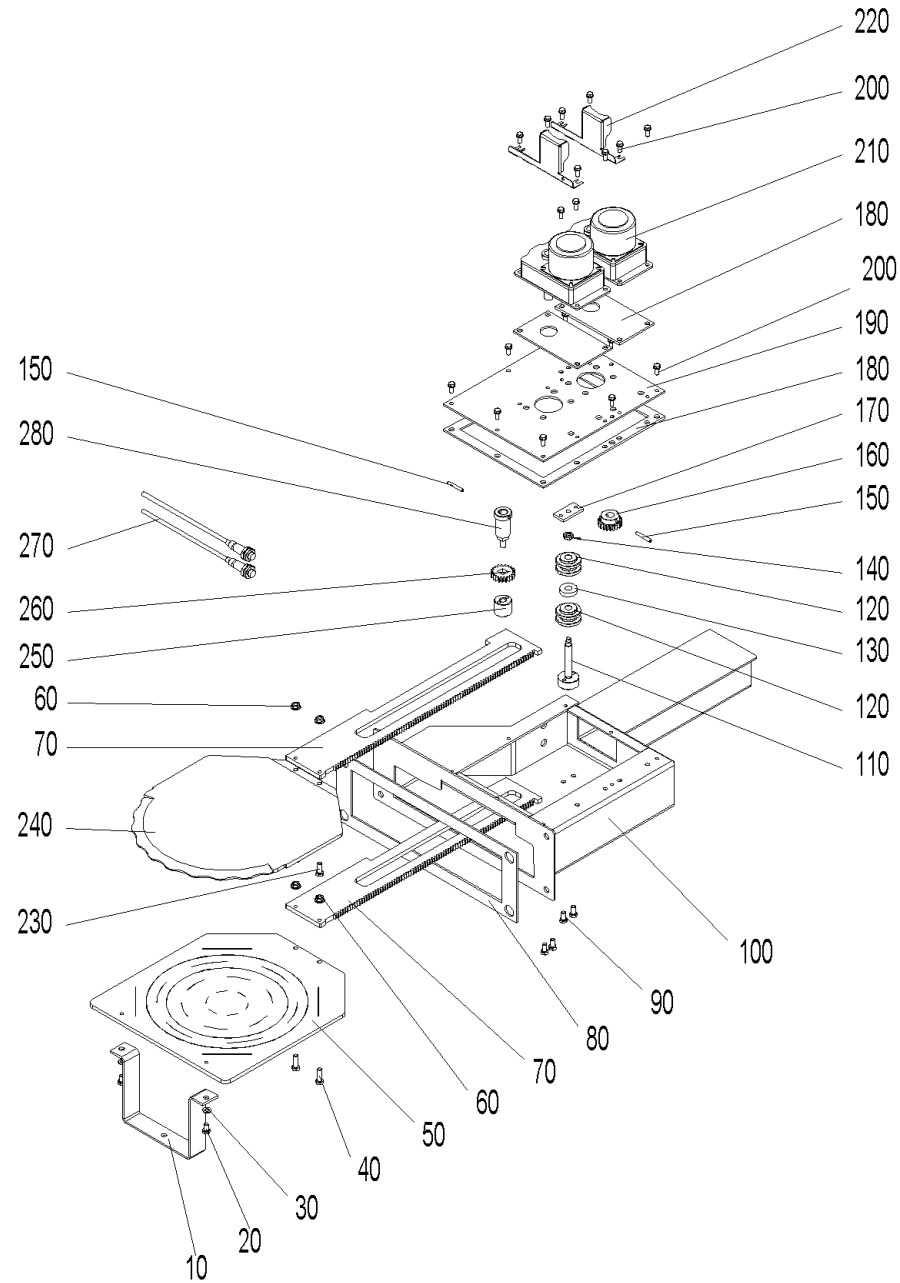

Entaschung (A000229)

Entaschung (A000229)

Pos.	Artikelnr.	Bezeichnung	Menge	Einheit
280	054943	Antriebswelle PW72-103	1.00	Stk
50	052163	Ascheschieber PW40-103	1.00	Stk
10	053553	Ascheverdrängblech PW72-103	1.00	Stk
190	053549	Deckel oben Entaschung PW72-103	1.00	Stk
180	053551	Dichtung Deckel Entaschung PW72-103	1.00	Stk
80	052152	Dichtung Fl. Entaschung PW24-103	1.00	Stk
130	052149	Distanzscheibe PW24-103	1.00	Stk
200	031545	Gewindefurchende Sechskantschraube DIN 7500 - M5x12, verzinkt	18.00	Stk
240	055453	Glutbettschieber PW72-103	1.00	Stk
220	054167	Kabelabdeckung Motor Entaschung PW24-103	2.00	Stk
100	053531	Konsole Entaschung PW72-103	1.00	Stk
120	007125	Lagerung Rüttelantrieb	4.00	Stk
170	052150	Lagerungsblech PW24-103	1.00	Stk
250	054944	Lagerung Welle PW72-103	1.00	Stk
210	053641	Motor - Entaschung PW24-103	2.00	Stk
140	016659	Mutter DIN439 - M 8	1.00	Stk
270	007657	Näherungsschalter M12 induktiv PW24-103	2.00	Stk
30	031713	Scheibe ISO 7089 - 6 - A2	2.00	Stk
20	015026	Sechskantschraube DIN 933 - M6x10 - 8.8 - verzinkt	2.00	Stk
90	017051	Sechskantschraube DIN 933 - M6x12 - 8.8	4.00	Stk
230	024768	Sechskantschraube DIN 933 - M6x16 - A4 - besch. mit Gleitlack bc2571 (bis 600°C)	2.00	Stk
40	015471	Sechskantschraube DIN 933 - M6x20 - 8.8 - verzinkt	2.00	Stk

Entaschung (A000229)

Pos.	Artikelnr.	Bezeichnung	Menge	Einheit
60	016566	Sperrzahnmutter M6 verzinkt	4.00	Stk
150	018665	Spiral Spannstift DIN 7344 - 4x30	2.00	Stk
260	054946	Stirnrad M1,5 Z21 PW72-103	1.00	Stk
160	052154	Stirnrad PW24-103	1.00	Stk
110	052153	Welle Lagerung PW24-103	1.00	Stk
70	053667	Zahnstange oben PW72-103	2.00	Stk